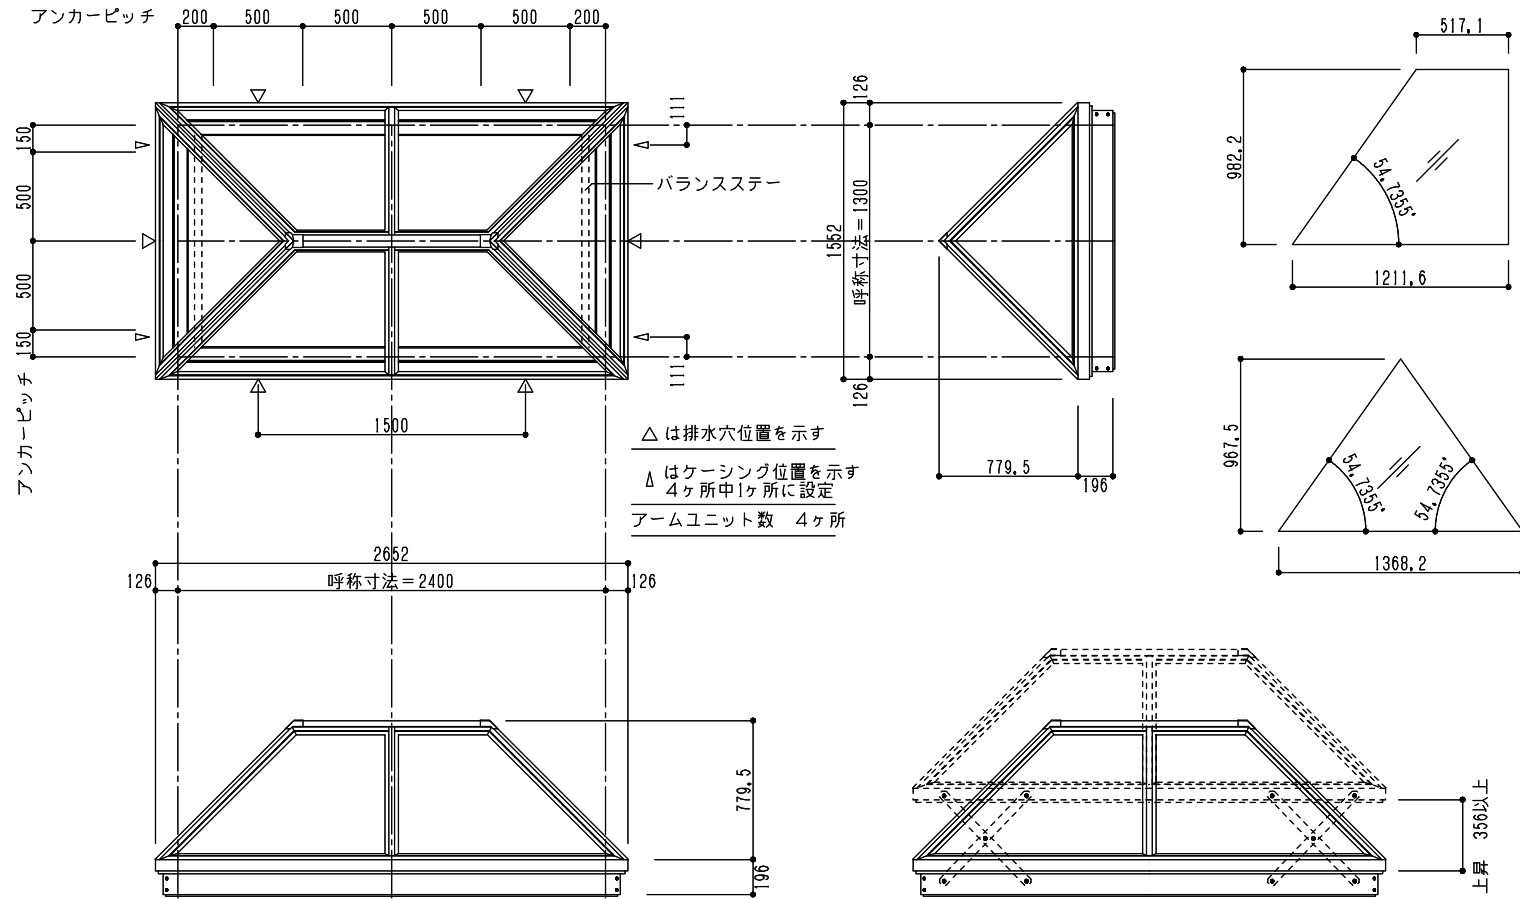

シリーズ：DFY
 山型四角錐（上下可動）1300×2400タイプ
 図面名：外観姿図
 NSコード：NS4Y

× 右2枚
 × 左2枚

× 2枚