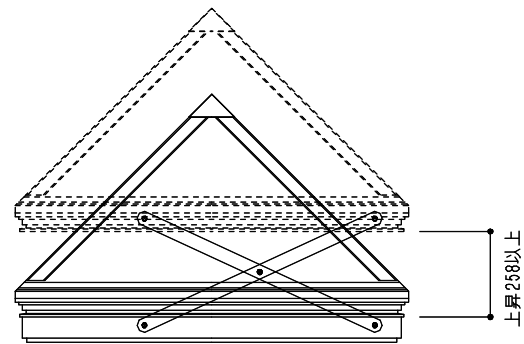

- △ は排水穴位置を示す
- ▲ はケーシング位置を示す
4ヶ所中1ヶ所に設定
- アンカー数量 8ヶ所
- アームユニット数 2ヶ所

シリーズ：STF 4
 四角錐（上下可動）1300×1300タイプ
 ペアガラス仕様
 図面名：外観姿図
 NSコード：NS4CS