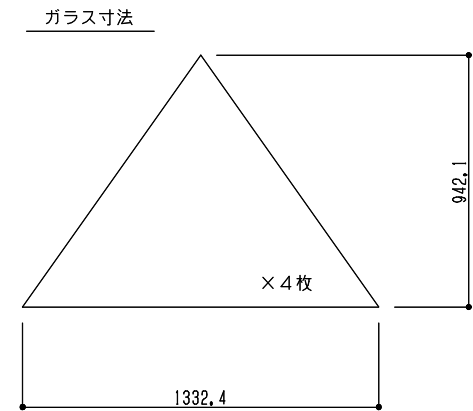

- △ は排水穴位置を示す
- ▲ はケーシング位置を示す
4ヶ所中1ヶ所に設定
- アンカー数量 8ヶ所
- アームユニット数 2ヶ所

シリーズ：STF 4
 四角錐（上下可動）1300×1300タイプ
 ペアガラス仕様
 図面名：外観姿図
 NSコード：NS4CS