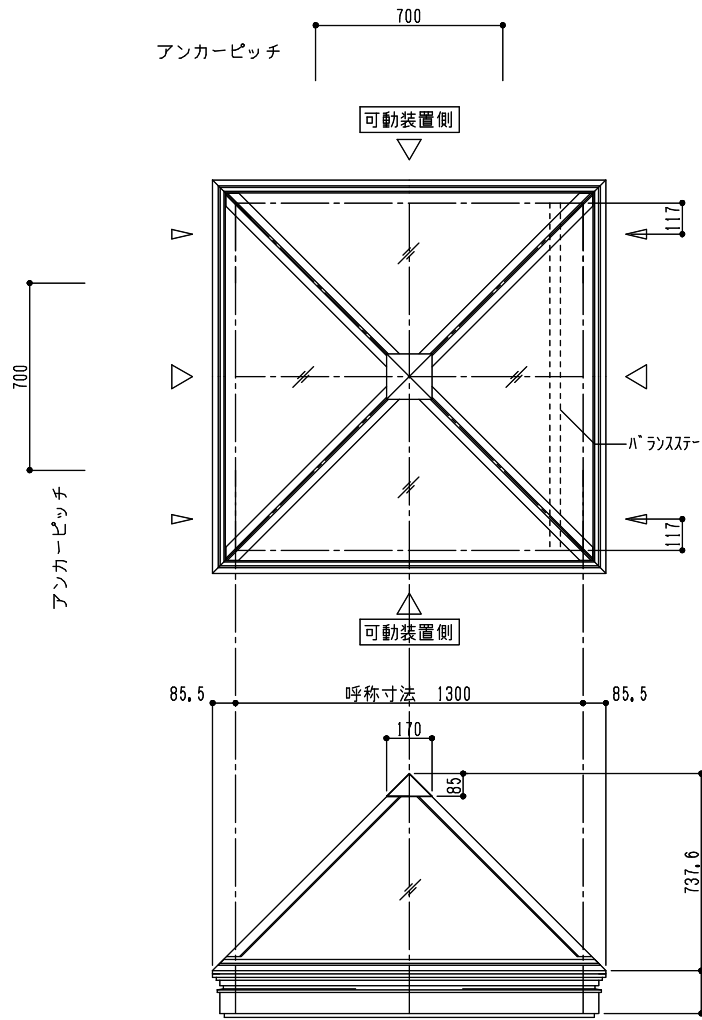

シリーズ：STF 4
 四角錐（上下可動）1300×1300タイプ
 シングルガラス仕様

図面名：外観姿図

NSコード：NS4CS

△ は排水穴位置を示す

△ はケーシング位置を示す
 4ヶ所中1ヶ所に設定

アンカー数量 8ヶ所

アームユニット数 2ヶ所