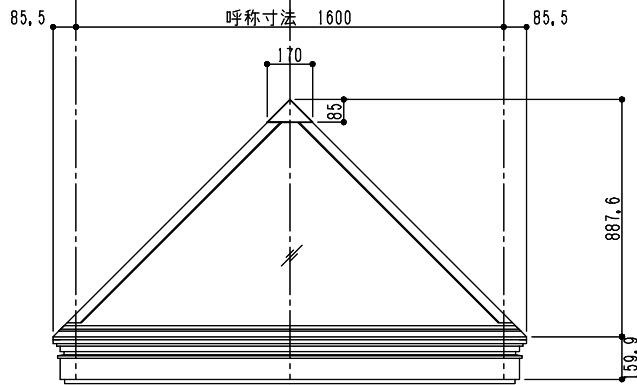

アンカーピッチ 600 600

可動装置側

可動装置側

△ は排水穴位置を示す

▲ はケーシング位置を示す  
4ヶ所中1ヶ所に設定

アンカー数量 10ヶ所

アームユニット数 4ヶ所

シリーズ : STF 4  
四角錐 (上下可動) 1600×1600タイプ  
シングルガラス仕様

図面名 : 外観姿図

NSコード : NS4CS

ガラス寸法