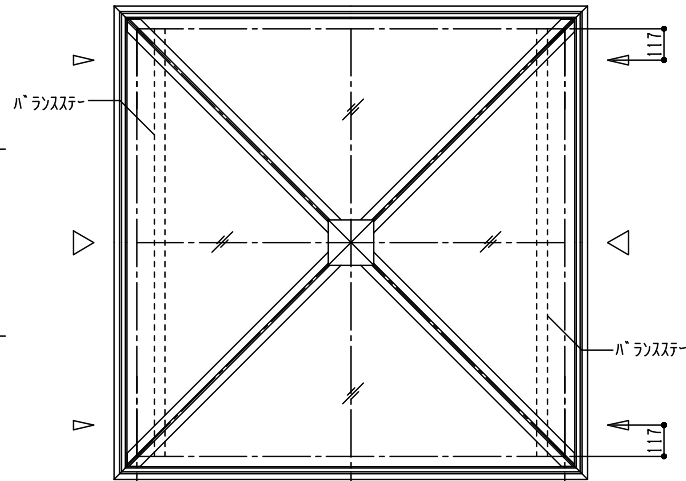

アンカーピッチ 600 600

可動装置側

可動装置側

△ は排水穴位置を示す

▲ はケーシング位置を示す  
4ヶ所中1ヶ所に設定

アンカー数量 10ヶ所

アームユニット数 4ヶ所

シリーズ : STF 4  
四角錐 (上下可動) 1600×1600タイプ  
シングルガラス仕様

図面名 : 外観姿図

NSコード : NS4CS

ガラス寸法