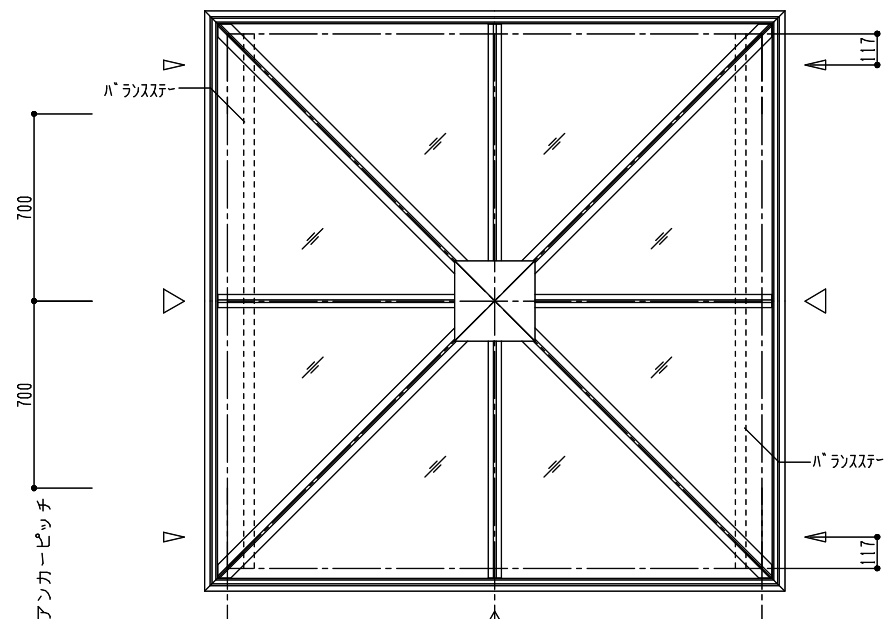

アンカーピッチ 700 700

可動装置側

アンカーピッチ 700 700

- △ は排水穴位置を示す
- △ はケーシング位置を示す
4ヶ所中1ヶ所に設定
- アンカー数量 12ヶ所
- アームユニット数 4ヶ所

シリーズ : STF 4
 四角錐 (上下可動) 2000×2000タイプ
 シングルガラス仕様
 図面名 : 外観姿図
 NSコード : NS4CS