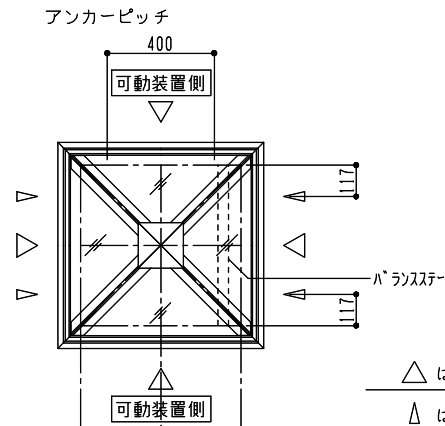

シリーズ：STF 4
 四角錐（上下可動）600×600タイプ
 シングルガラス仕様
 図面名：外観姿図
 NSコード：NS 4 CS

- △ は排水穴位置を示す
- ▲ はケーシング位置を示す
4ヶ所中1ヶ所に設定
- アンカー数量 4ヶ所
- アームユニット数 2ヶ所