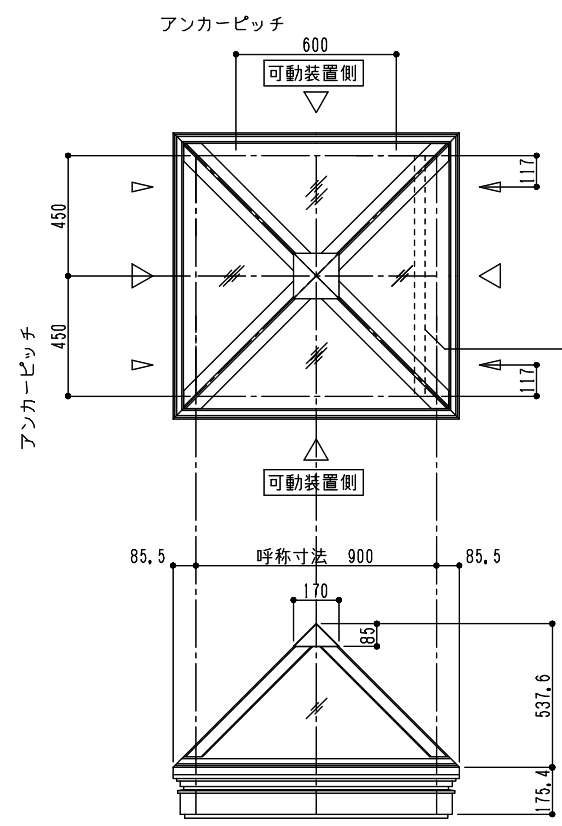

シリーズ：STF 4
 四角錐（上下可動）900×900タイプ
 ペアガラス仕様
 図面名：外観姿図
 NSコード：NS4CS

- △ は排水穴位置を示す
- ▲ はケーシング位置を示す
4ヶ所中1ヶ所に設定
- アンカー数量 6ヶ所
- アームユニット数 2ヶ所