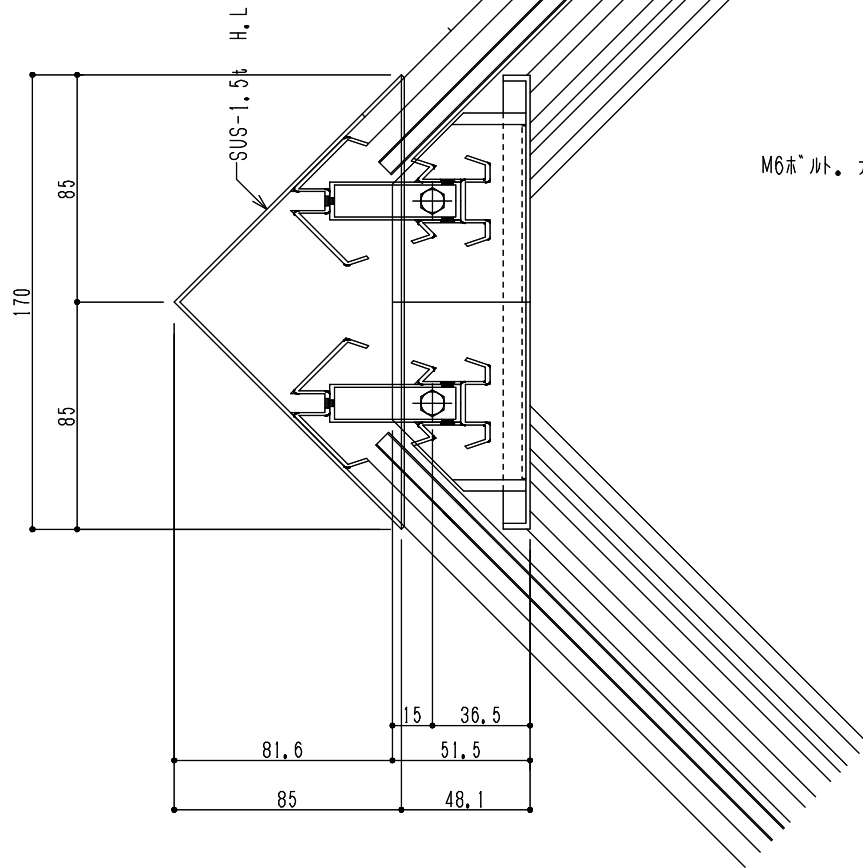

シリーズ：STF4・STF4K
四角錐シングルガラス（上下可動・固定）600～1600タイプ
図面名：頂部～稜線フレーム詳細図

NSコード：NS4CS NS4CKS

TKR-1204S

稜線フレーム

M6ボルト、ナット、ワッシャー、Sワッシャー

M6×10スタッドボルト

SUS-1.5t H.L.

FB-50×3.0t
加工組み合わせ