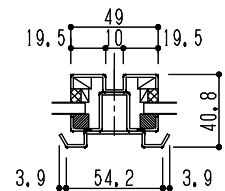

シリーズ：STF 4
 四角錐（上下可動）シングルガラス
 2000タイプ以上
 図面名：全体納まり断面図
 NSコード：NS4CS

稜線フレーム

中間フレーム

排水パイプ
 (オプション)
 □10×10×1 L=60