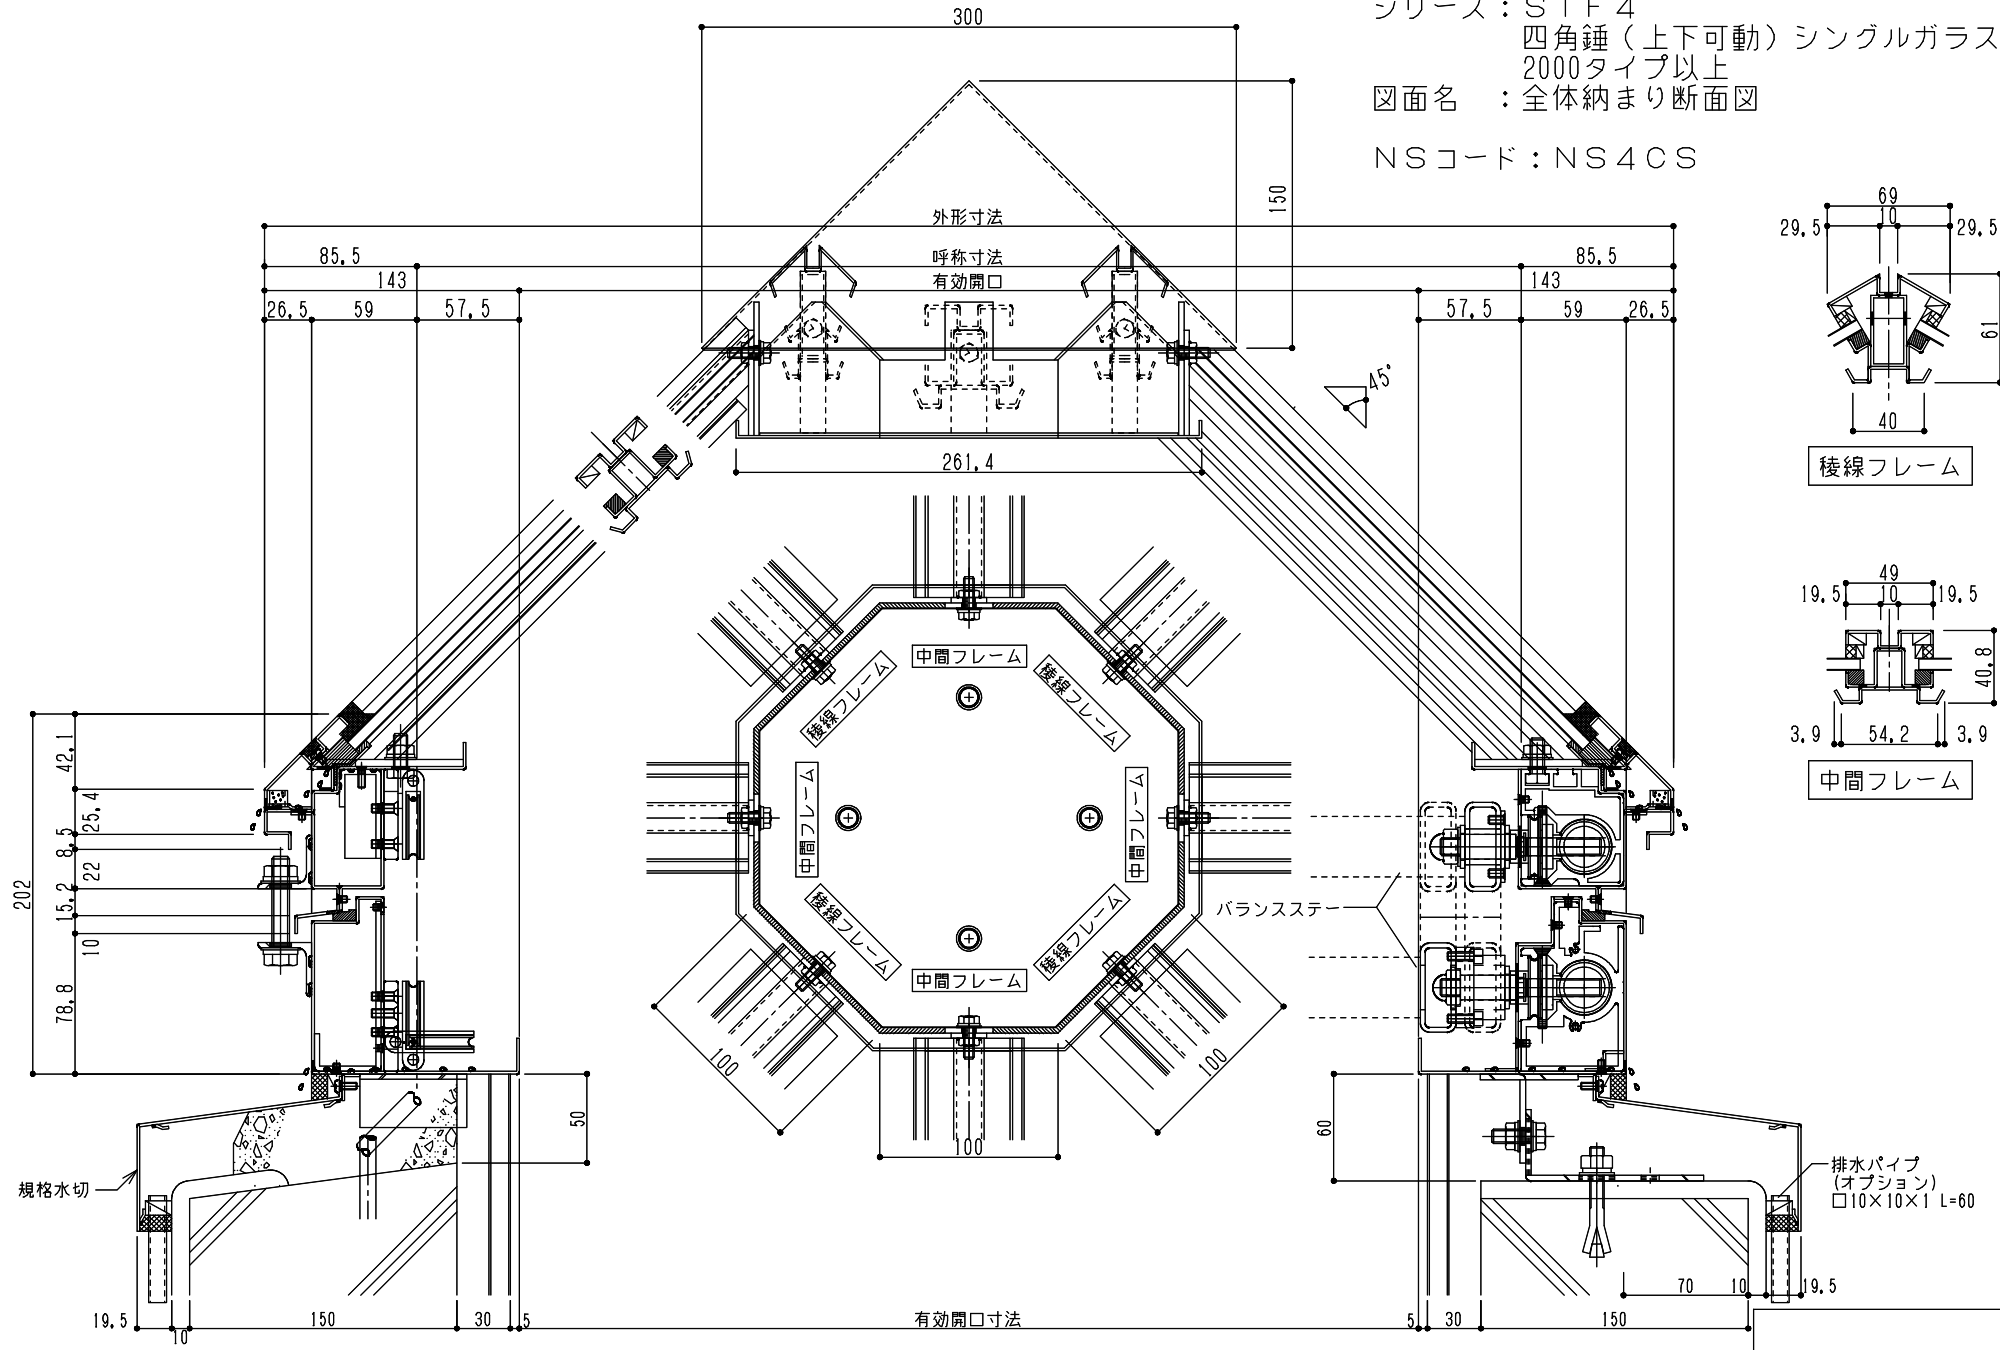

シリーズ：STF 4
 四角錐（上下可動）シングルガラス
 2000タイプ以上
 図面名：全体納まり断面図
 NSコード：NS4CS

稜線フレーム

中間フレーム

排水パイプ
 (オプション)
 □10×10×1 L=60