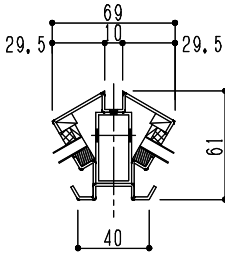

シリーズ：STF 4
 四角錐（上下可動）シングルガラス
 2000タイプ以上
 図面名：全体納まり断面図
 NSコード：NS4CS

稜線フレーム

中間フレーム

排水パイプ
 (オプション)
 □10×10×1 L=60