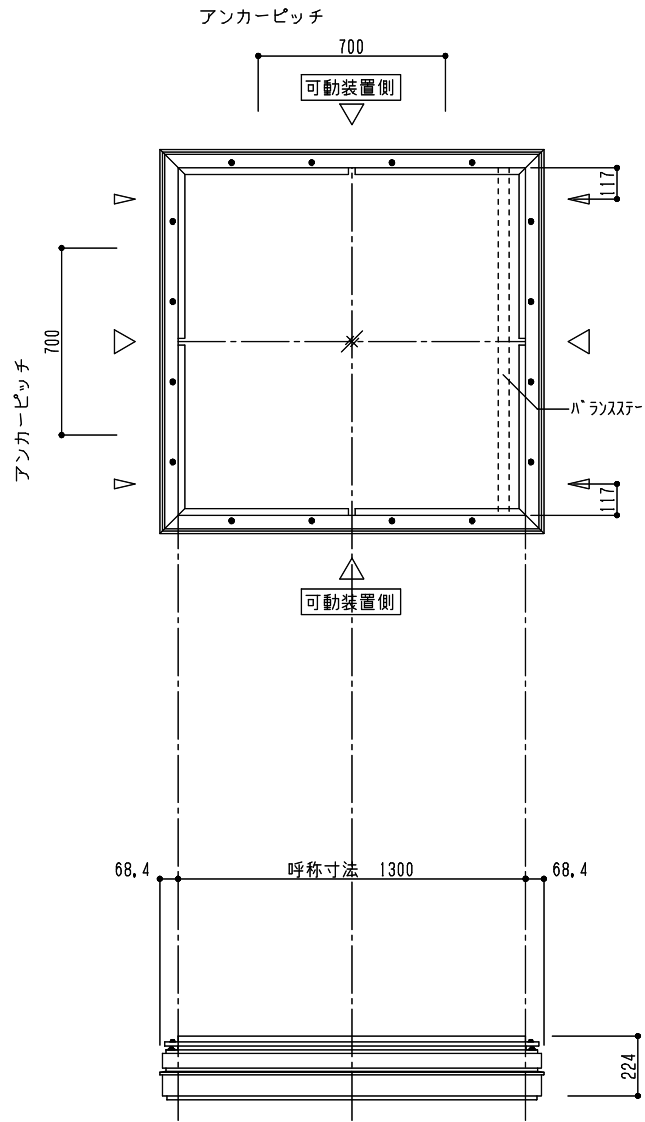

シリーズ：STFF
 (上下可動) 1300×1300タイプ
 図面名：外観姿図

- △ は排水穴位置を示す
- △ はケーシング位置を示す
4ヶ所中1ヶ所に設定
- アンカー数量 8ヶ所
- アームユニット数 2ヶ所

※トップライト枠高さ寸法
 シングルガラス：214
 ペアガラス：224