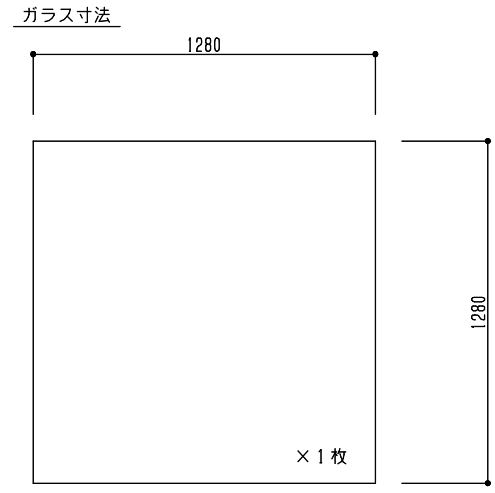

シリーズ：STFF
 (上下可動) 1300×1300タイプ
 図面名：外観姿図

- △ は排水穴位置を示す
- △ はケーシング位置を示す
4ヶ所中1ヶ所に設定
- アンカー数量 8ヶ所
- アームユニット数 2ヶ所

※トップライト枠高さ寸法
 シングルガラス：214
 ペアガラス：224