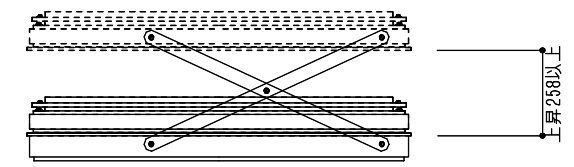

シリーズ：STFF
 (上下可動) 1300×1300タイプ
 図面名：外観姿図

- △ は排水穴位置を示す
- △ はケーシング位置を示す
4ヶ所中1ヶ所に設定
- アンカー数量 8ヶ所
- アームユニット数 2ヶ所

※トップライト枠高さ寸法
 シングルガラス：214
 ペアガラス：224