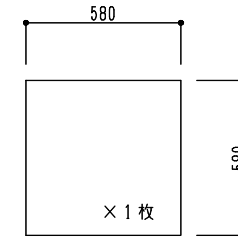

シリーズ：STFF
 (上下可動) 600×600タイプ
 図面名：外観姿図

ガラス寸法

※トプライト枠高さ寸法
 シングルガラス：214
 ペアガラス：224