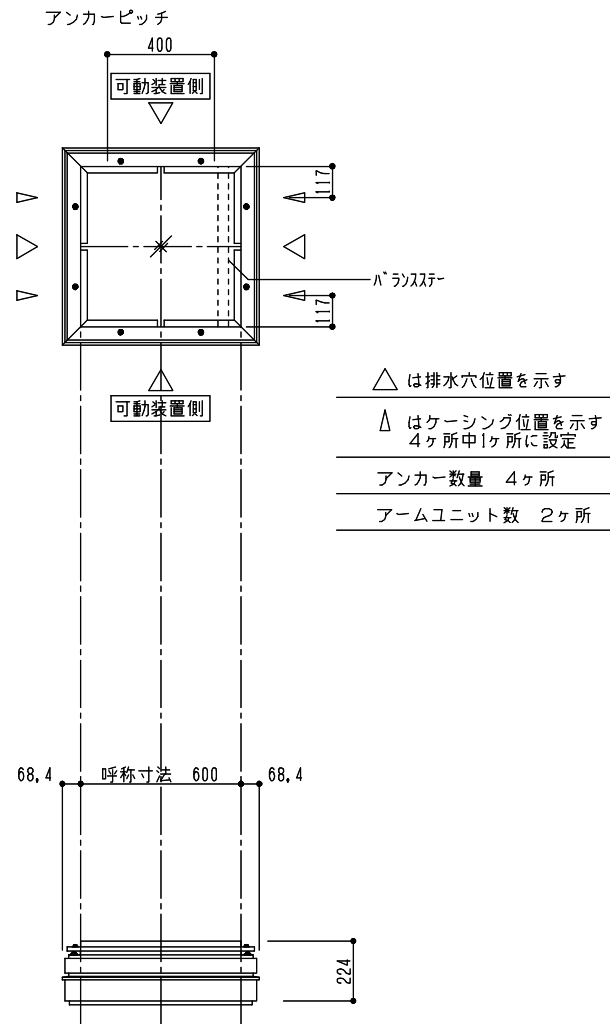

シリーズ：STFF
 (上下可動) 600×600タイプ
 図面名：外観姿図

ガラス寸法

※トプライト枠高さ寸法
 シングルガラス：214
 ペアガラス：224