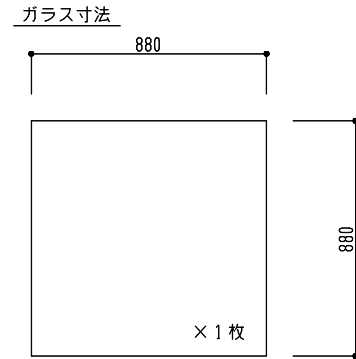

シリーズ：STFF
 (上下可動) 900×900タイプ
 図面名：外観姿図

- △ は排水穴位置を示す
- △ はケーシング位置を示す
4ヶ所中1ヶ所に設定
- アンカー数量 6ヶ所
- アームユニット数 2ヶ所

※トプライト枠高さ寸法
 シングルガラス：214
 ペアガラス：224