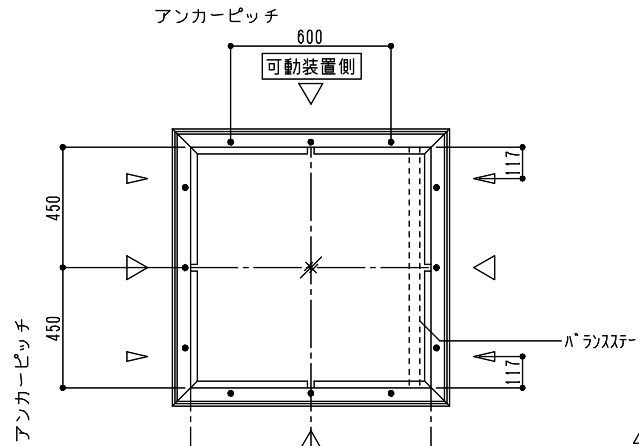

シリーズ：STFF
 (上下可動) 900×900タイプ
 図面名：外観姿図

- △ は排水穴位置を示す
- △ はケーシング位置を示す
4ヶ所中1ヶ所に設定
- アンカー数量 6ヶ所
- アームユニット数 2ヶ所

※トプライト枠高さ寸法
 シングルガラス：214
 ペアガラス：224