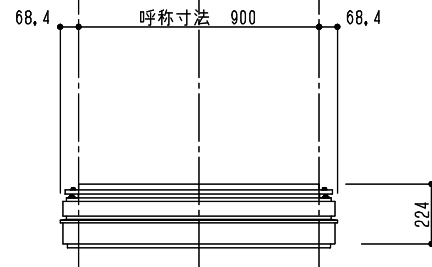

シリーズ：STFF
 (上下可動) 900×900タイプ
 図面名：外観姿図

- △ は排水穴位置を示す
- △ はケーシング位置を示す
4ヶ所中1ヶ所に設定
- アンカー数量 6ヶ所
- アームユニット数 2ヶ所

※トプライト枠高さ寸法
 シングルガラス：214
 ペアガラス：224