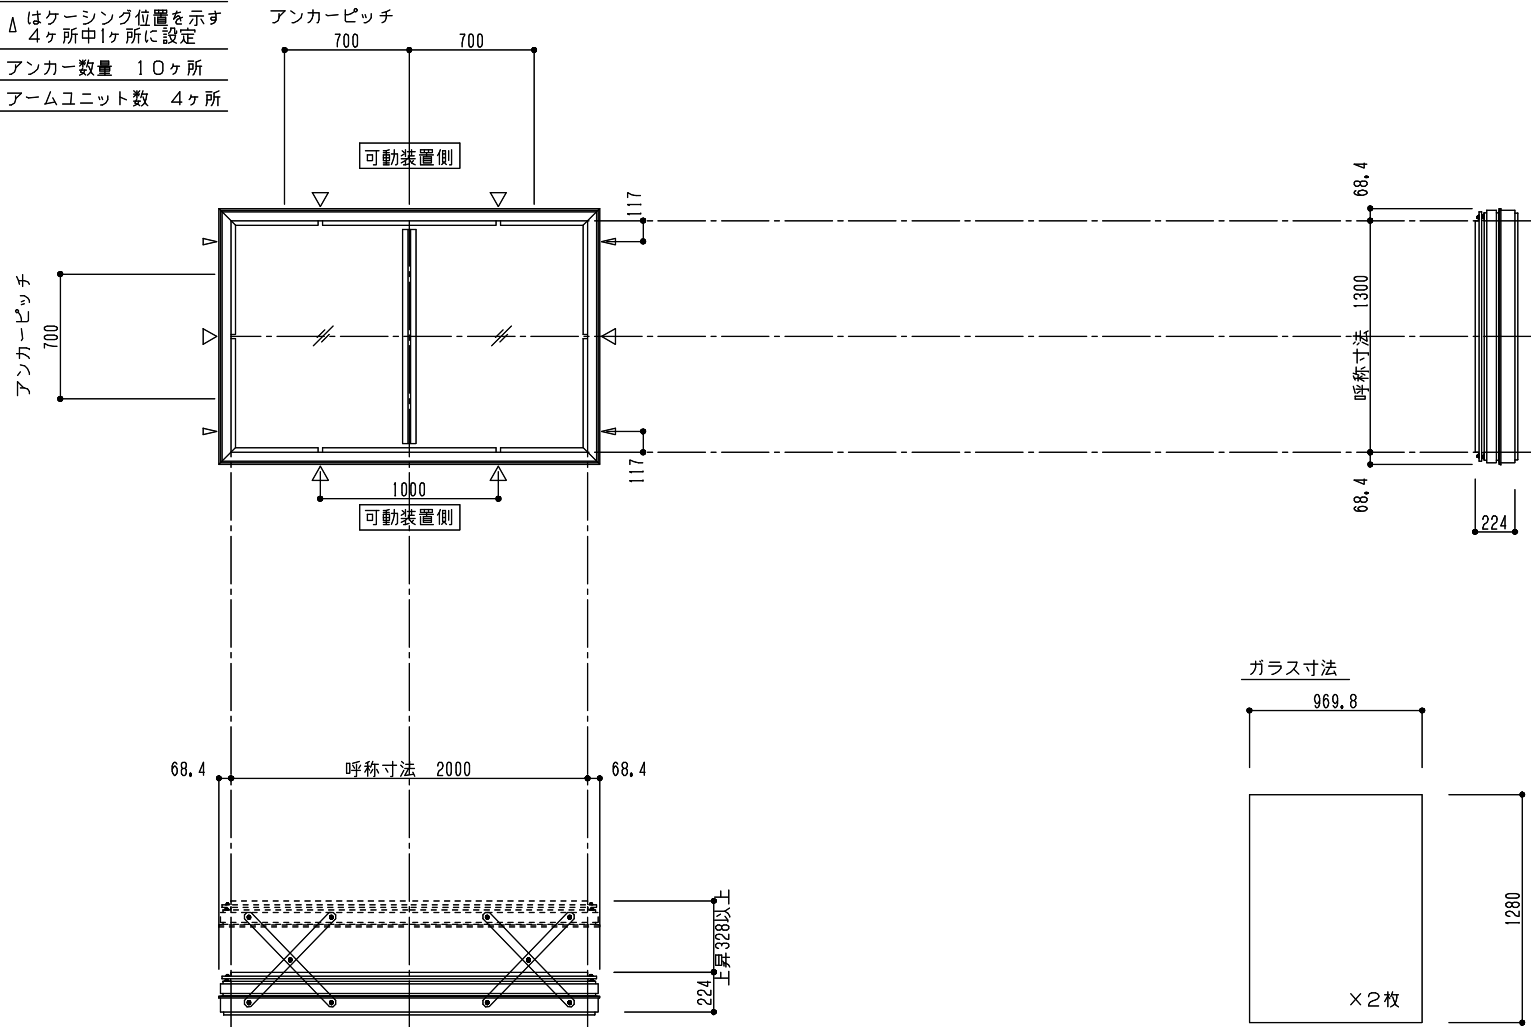

シリーズ：STD L
 (上下可動) 1300×2000タイプ
 図面名：外観姿図

△は排水穴位置を示す
 ▲はケーシング位置を示す
 4ヶ所中1ヶ所に設定
 アンカー数量 10ヶ所
 アームユニット数 4ヶ所

※トップライト枠高さ寸法
 シングルガラス：214
 ペアガラス：224