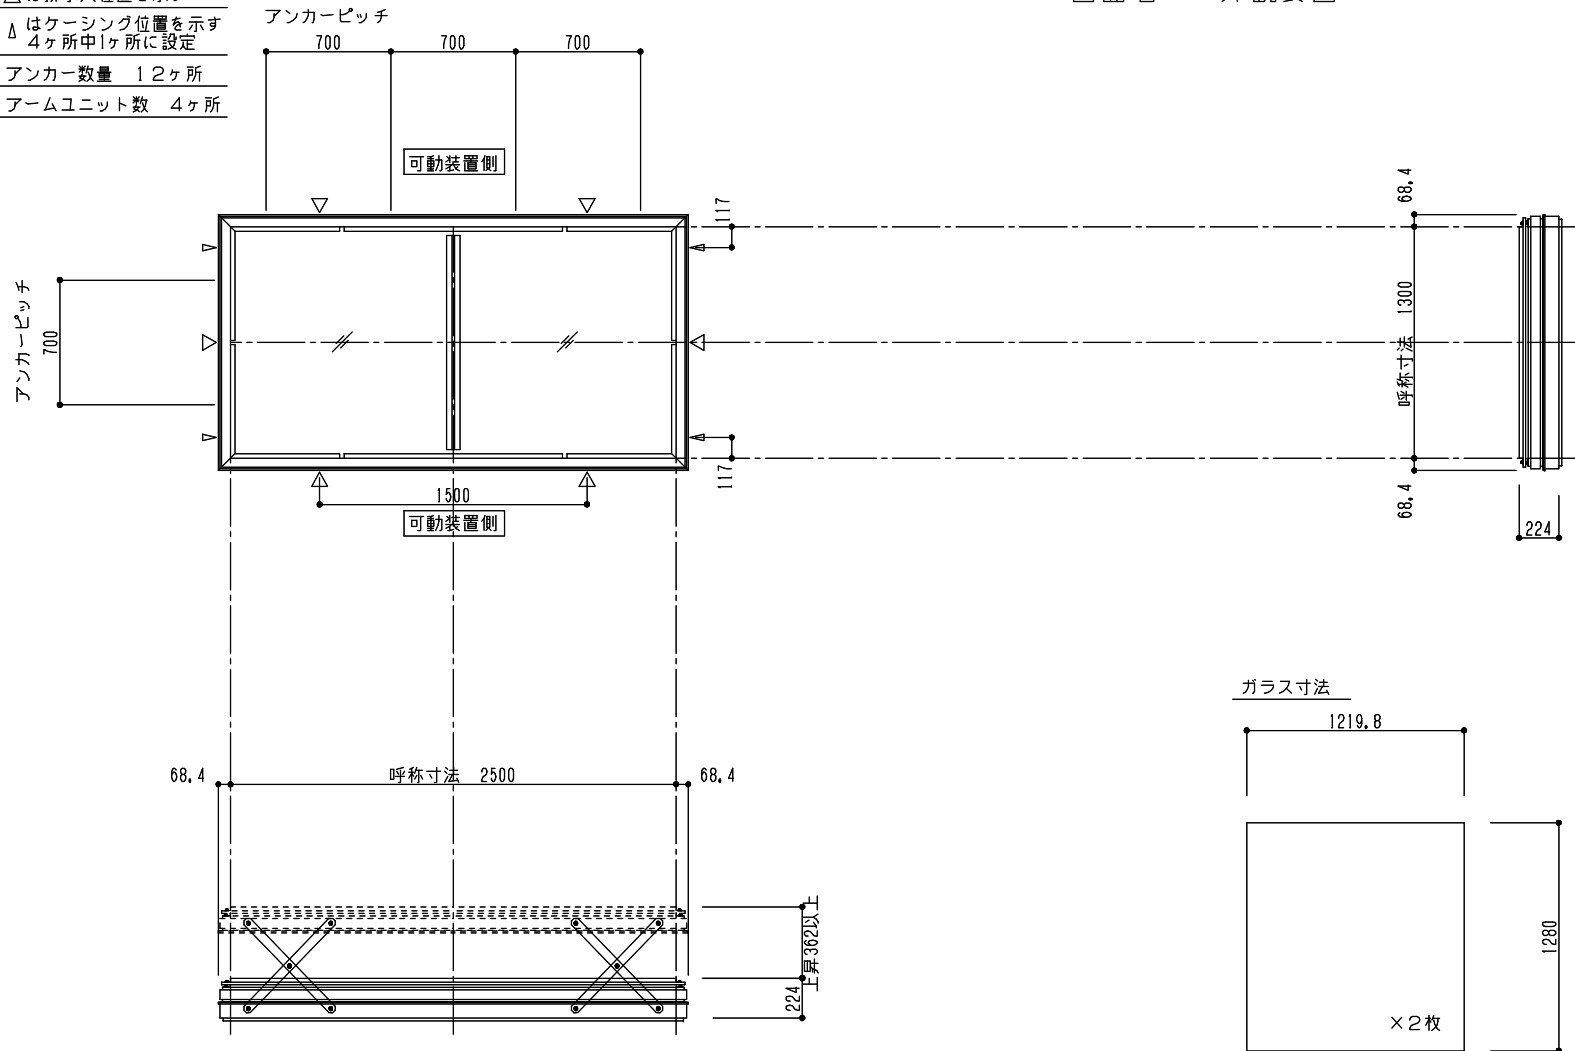

シリーズ：STD L
 (上下可動) 1300×2500タイプ
 図面名：外観姿図

△は排水穴位置を示す
 ▲はケーシング位置を示す
 4ヶ所中1ヶ所に設定
 アンカー数量 12ヶ所
 アームユニット数 4ヶ所

※トップライト枠高さ寸法
 シングルガラス：214
 ペアガラス：224