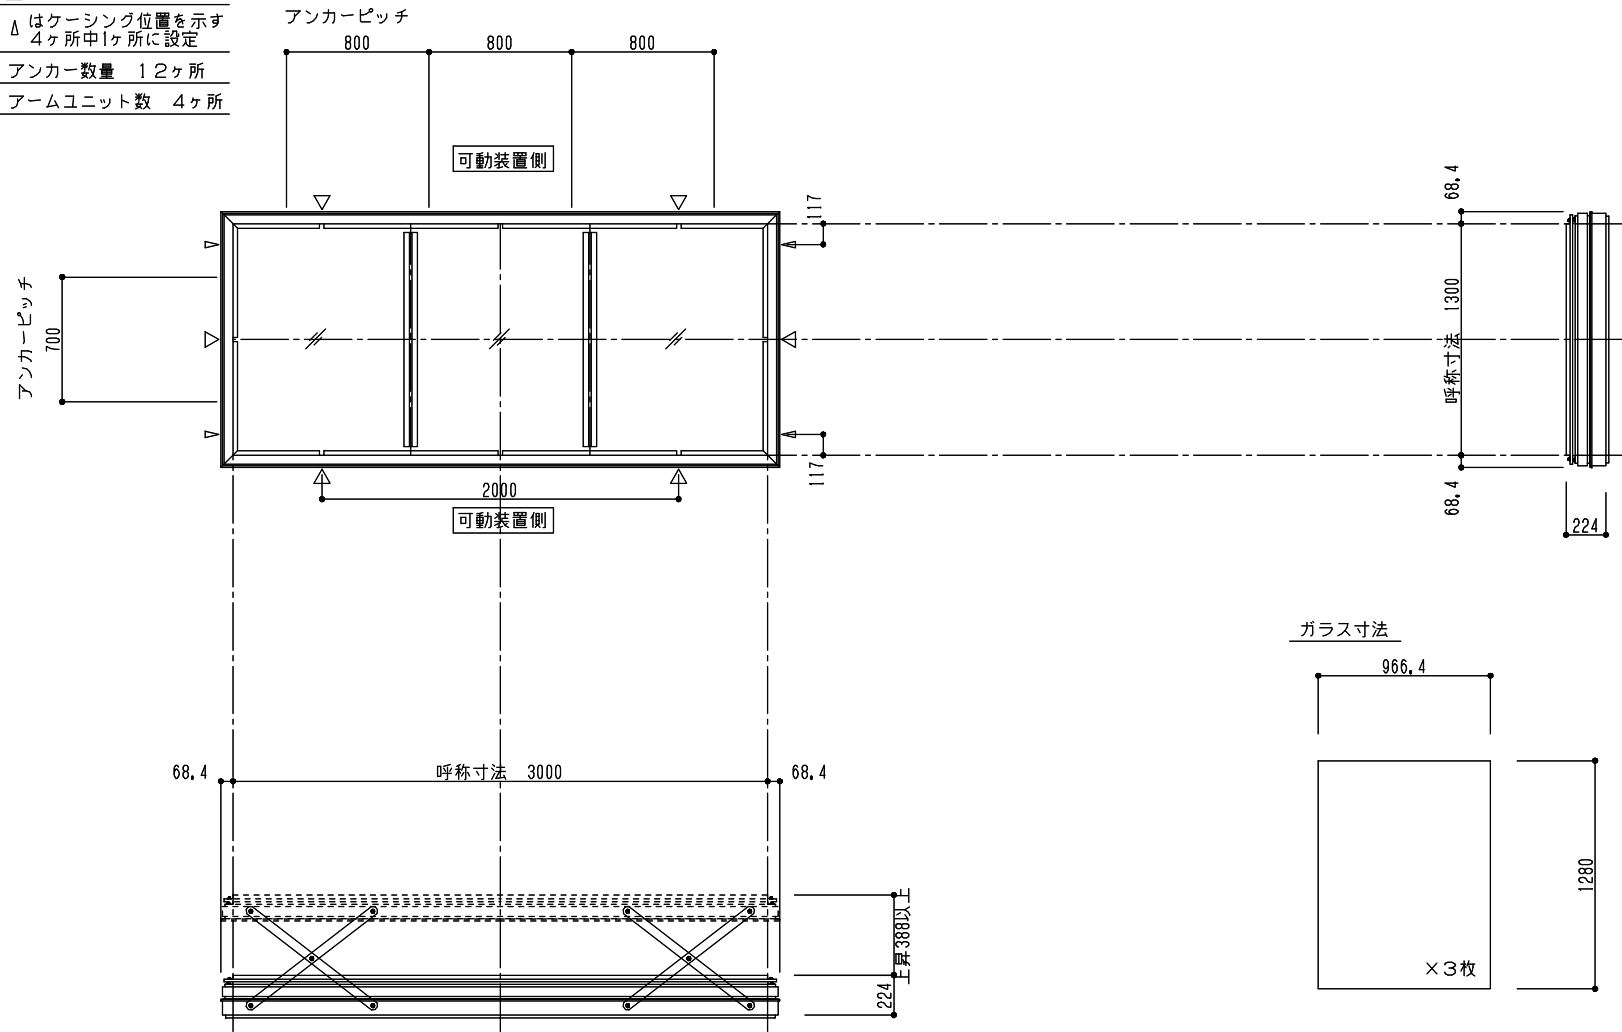

シリーズ：STD L
 (上下可動) 1300×3000タイプ
 図面名：外観姿図

△は排水穴位置を示す
 ▲はケーシング位置を示す
 4ヶ所中1ヶ所に設定
 アンカー数量 12ヶ所
 アームユニット数 4ヶ所

※トップライト枠高さ寸法
 シングルガラス：214
 ペアガラス：224