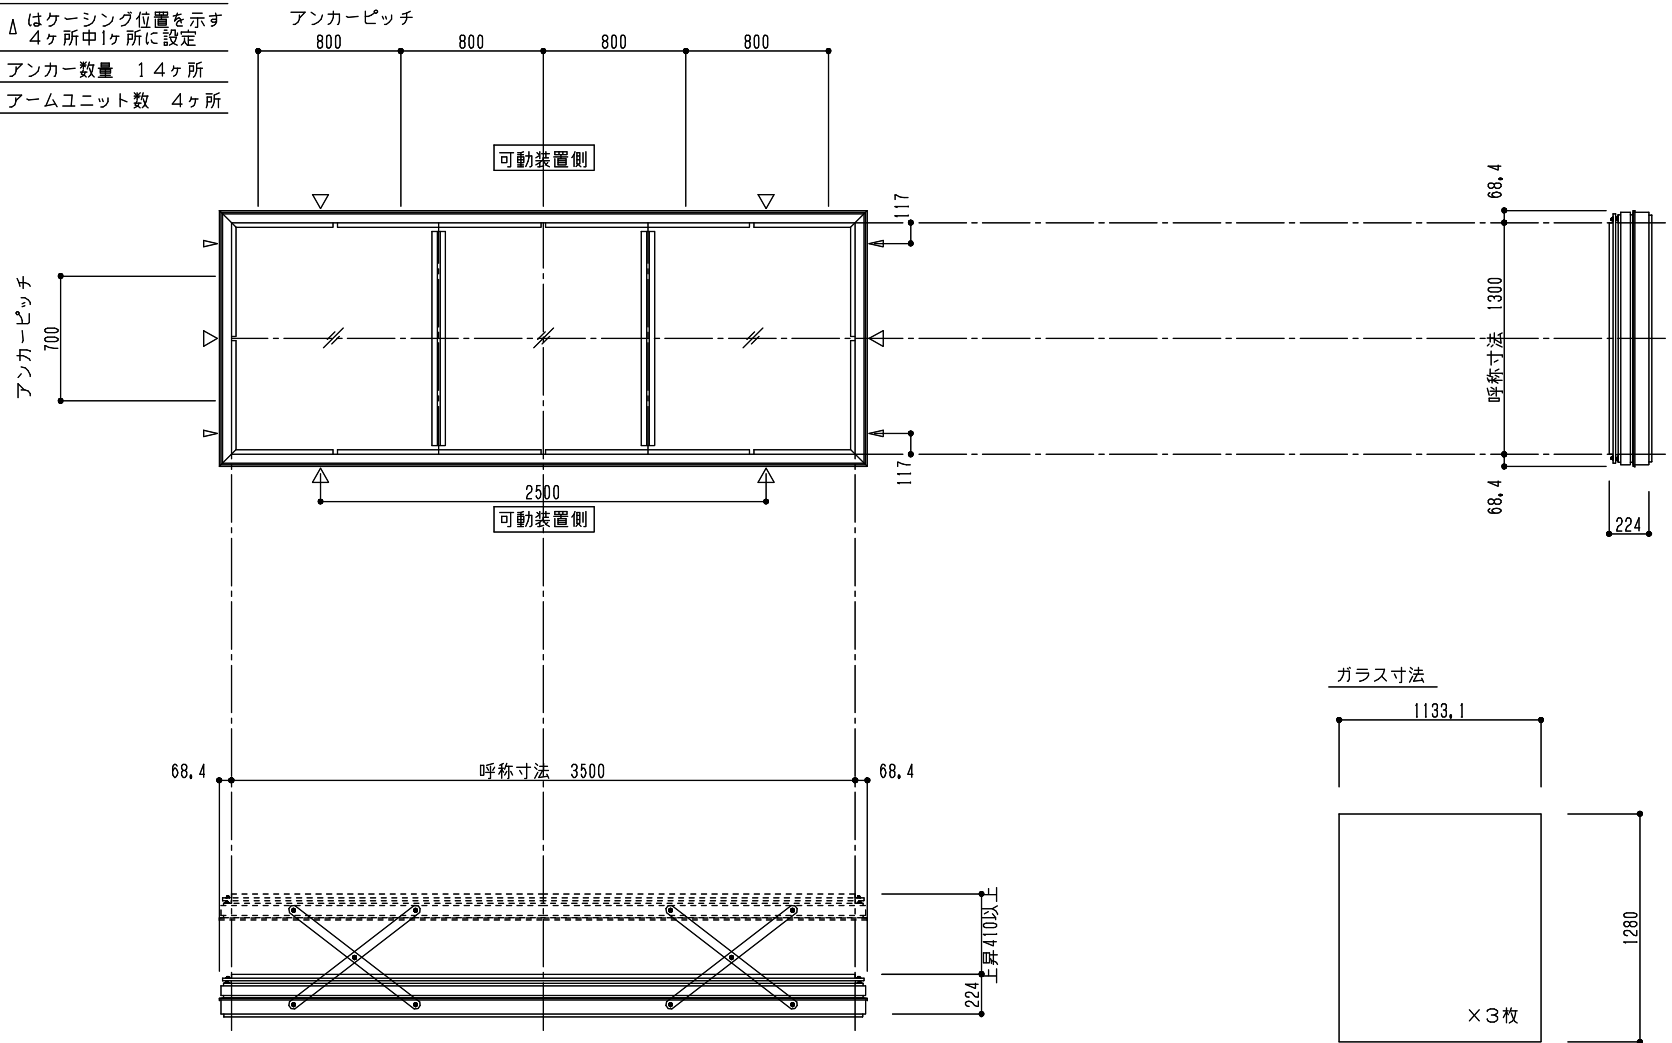

シリーズ：STD L  
 (上下可動) 1300×3500タイプ  
 図面名：外観姿図

△は排水穴位置を示す  
 ▲はケーシング位置を示す  
 4ヶ所中1ヶ所に設定  
 アンカー数量 14ヶ所  
 アームユニット数 4ヶ所

※トップライト枠高さ寸法  
 シングルガラス：214  
 ペアガラス：224