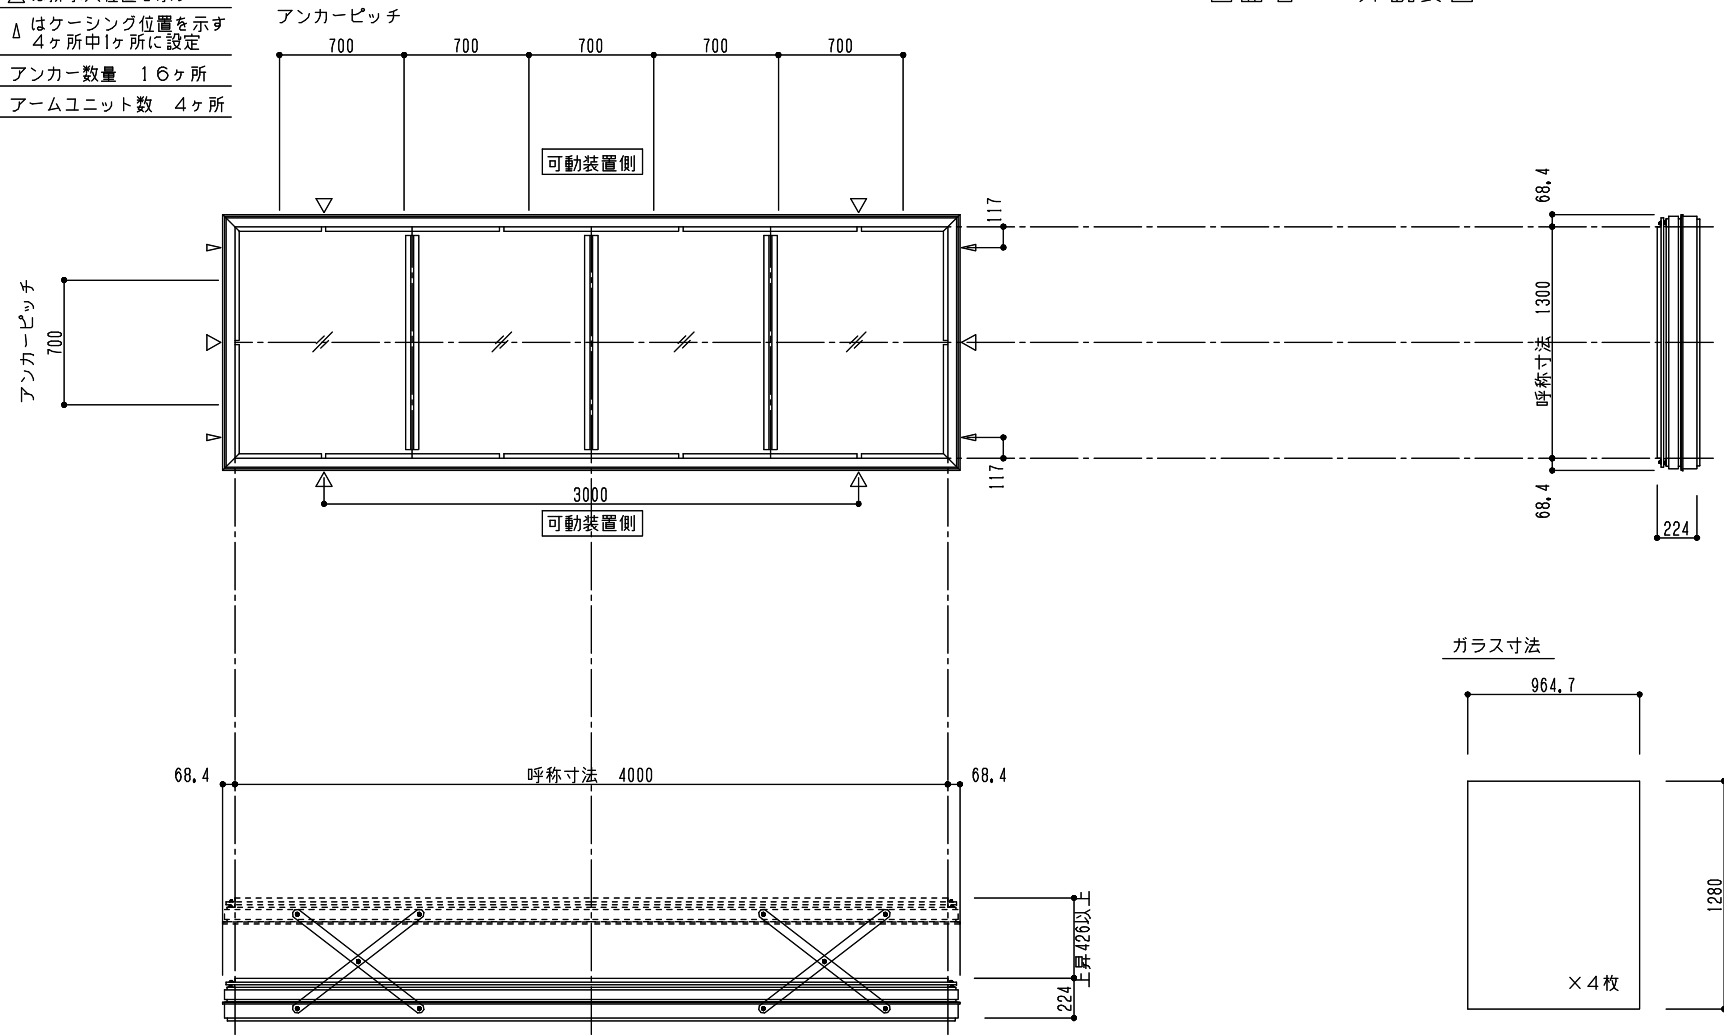

シリーズ：STD L  
 (上下可動) 1300×4000タイプ  
 図面名：外観姿図

△は排水穴位置を示す  
 ▲はケーシング位置を示す  
 4ヶ所中1ヶ所に設定  
 アンカー数量 16ヶ所  
 アームユニット数 4ヶ所

※トップライト枠高さ寸法  
 シングルガラス：214  
 ペアガラス：224