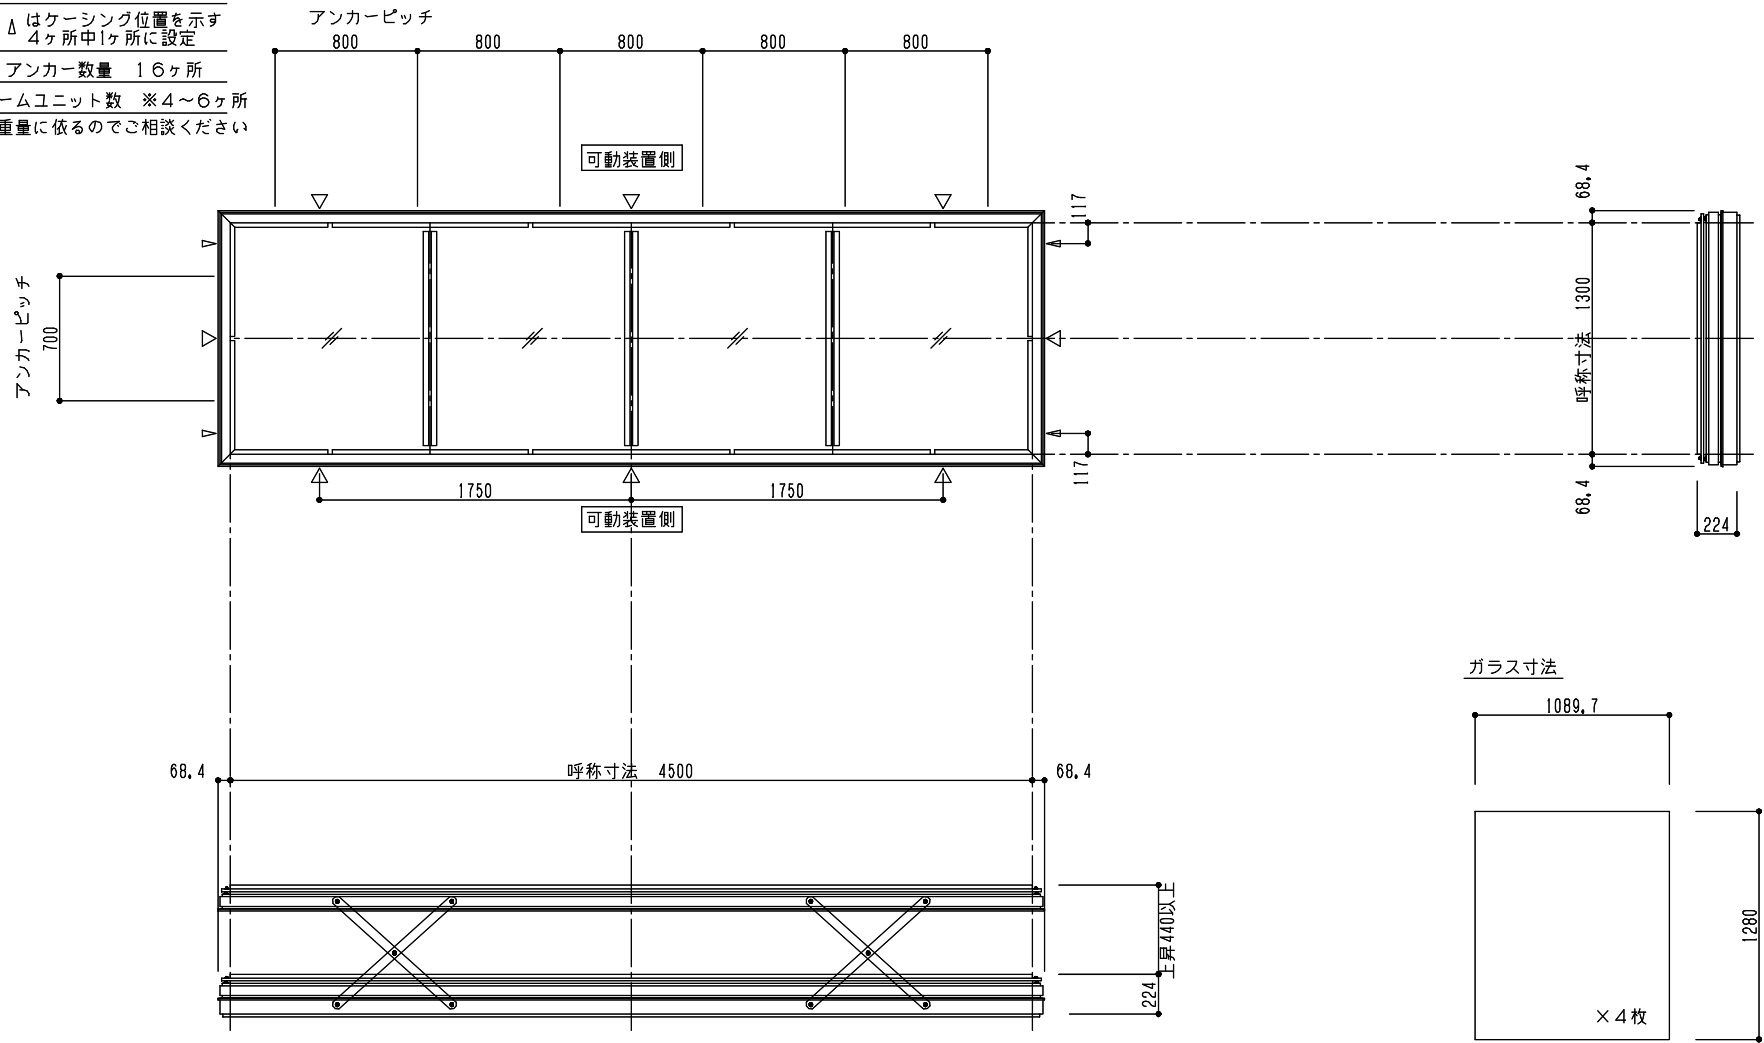

シリーズ：STD L
 (上下可動) 1300×4500タイプ
 図面名：外観姿図

△は排水穴位置を示す
 ▲はケーシング位置を示す
 4ヶ所中1ヶ所に設定
 アンカー数量 16ヶ所
 アームユニット数 ※4～6ヶ所
 ※重量に依るのでご相談ください

※トップライト枠高さ寸法
 シングルガラス：214
 ペアガラス：224