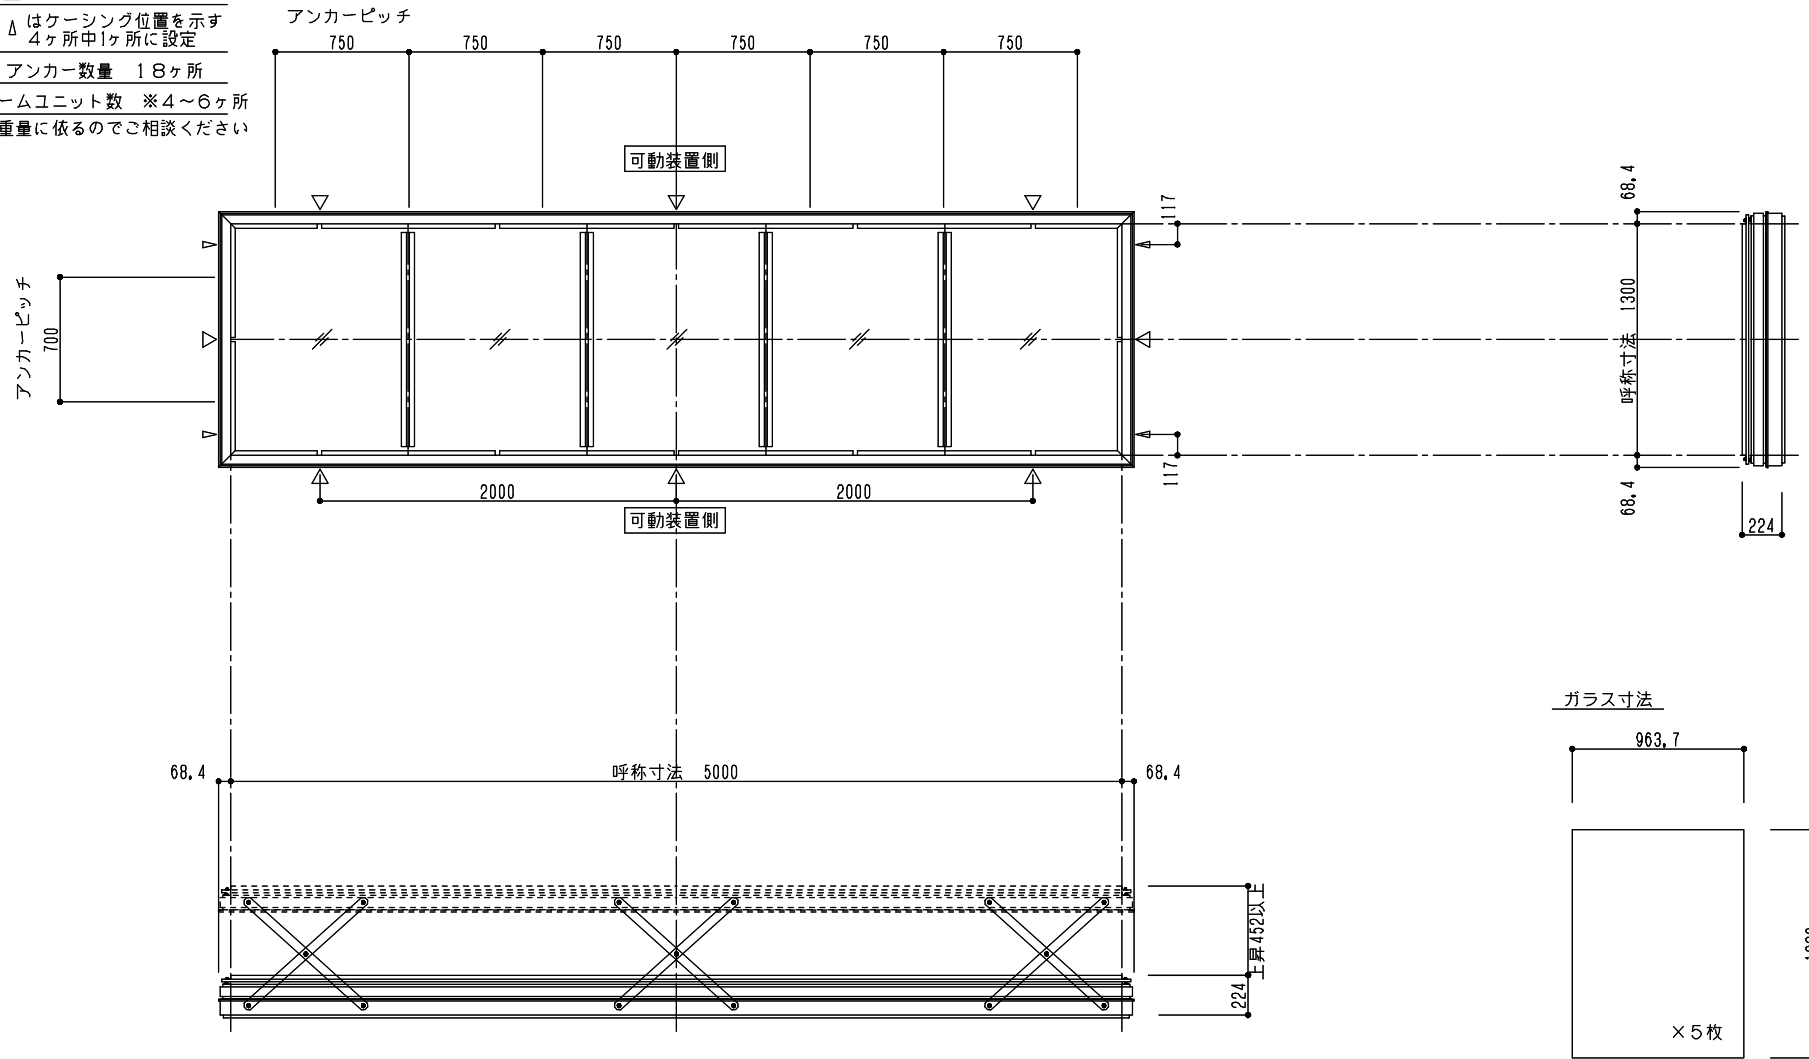

シリーズ：STD L
 (上下可動) 1300×5000タイプ
 図面名：外観姿図

△は排水穴位置を示す
 ▲はケーシング位置を示す
 4ヶ所中1ヶ所に設定
 アンカー数量 18ヶ所
 アームユニット数 ※4～6ヶ所
 ※重量に依るのでご相談ください

※トップライト枠高さ寸法
 シングルガラス：214
 ペアガラス：224