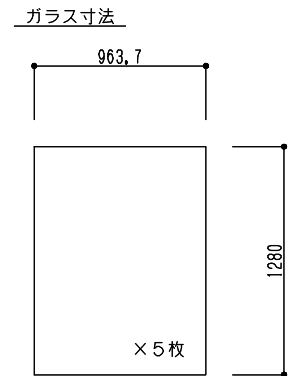

シリーズ：STD L
 (上下可動) 1300×5000タイプ
 図面名：外観姿図

△は排水穴位置を示す
 ▲はケーシング位置を示す
 4ヶ所中1ヶ所に設定
 アンカー数量 18ヶ所
 アームユニット数 ※4～6ヶ所
 ※重量に依るのでご相談ください

※トップライト枠高さ寸法
 シングルガラス：214
 ペアガラス：224