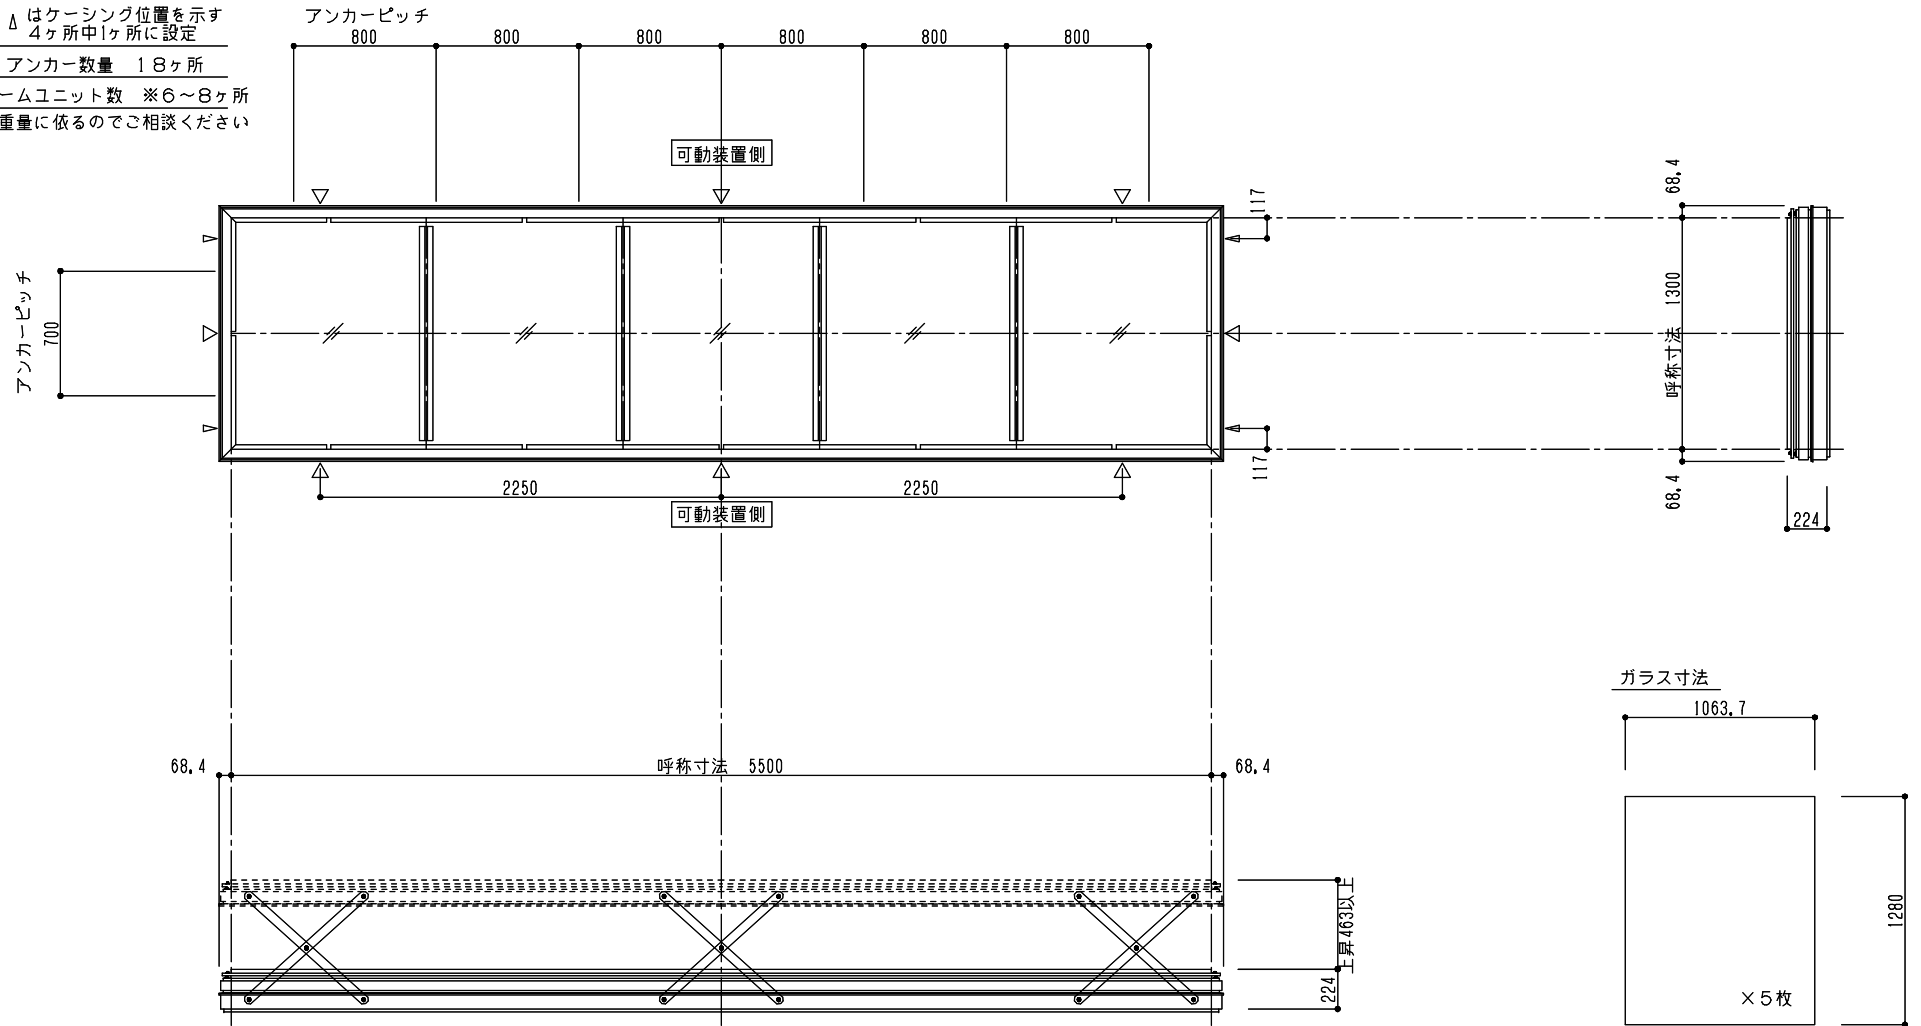

シリーズ：STD L
 (上下可動) 1300×5500タイプ
 図面名：外観姿図

△は排水穴位置を示す

▲はケーシング位置を示す
 4ヶ所中1ヶ所に設定

アンカー数量 18ヶ所

アームユニット数 ※6~8ヶ所
 ※重量に依るのでご相談ください

※トップライト枠高さ寸法
 シングルガラス：214
 ペアガラス：224