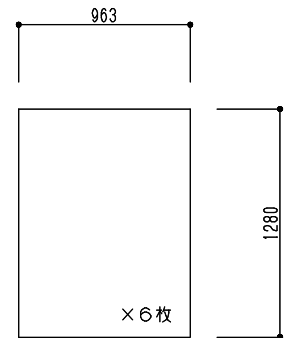

シリーズ：STD L
 (上下可動) 1300×6000タイプ
 図面名：外観姿図

△は排水穴位置を示す
 ▲はケーシング位置を示す
 4ヶ所中1ヶ所に設定
 アンカー数量 22ヶ所
 アームユニット数 ※6~8ヶ所
 ※重量に依るのでご相談ください

ガラス寸法

※トップライト 枠高さ寸法
 シングルガラス：214
 ペアガラス：224