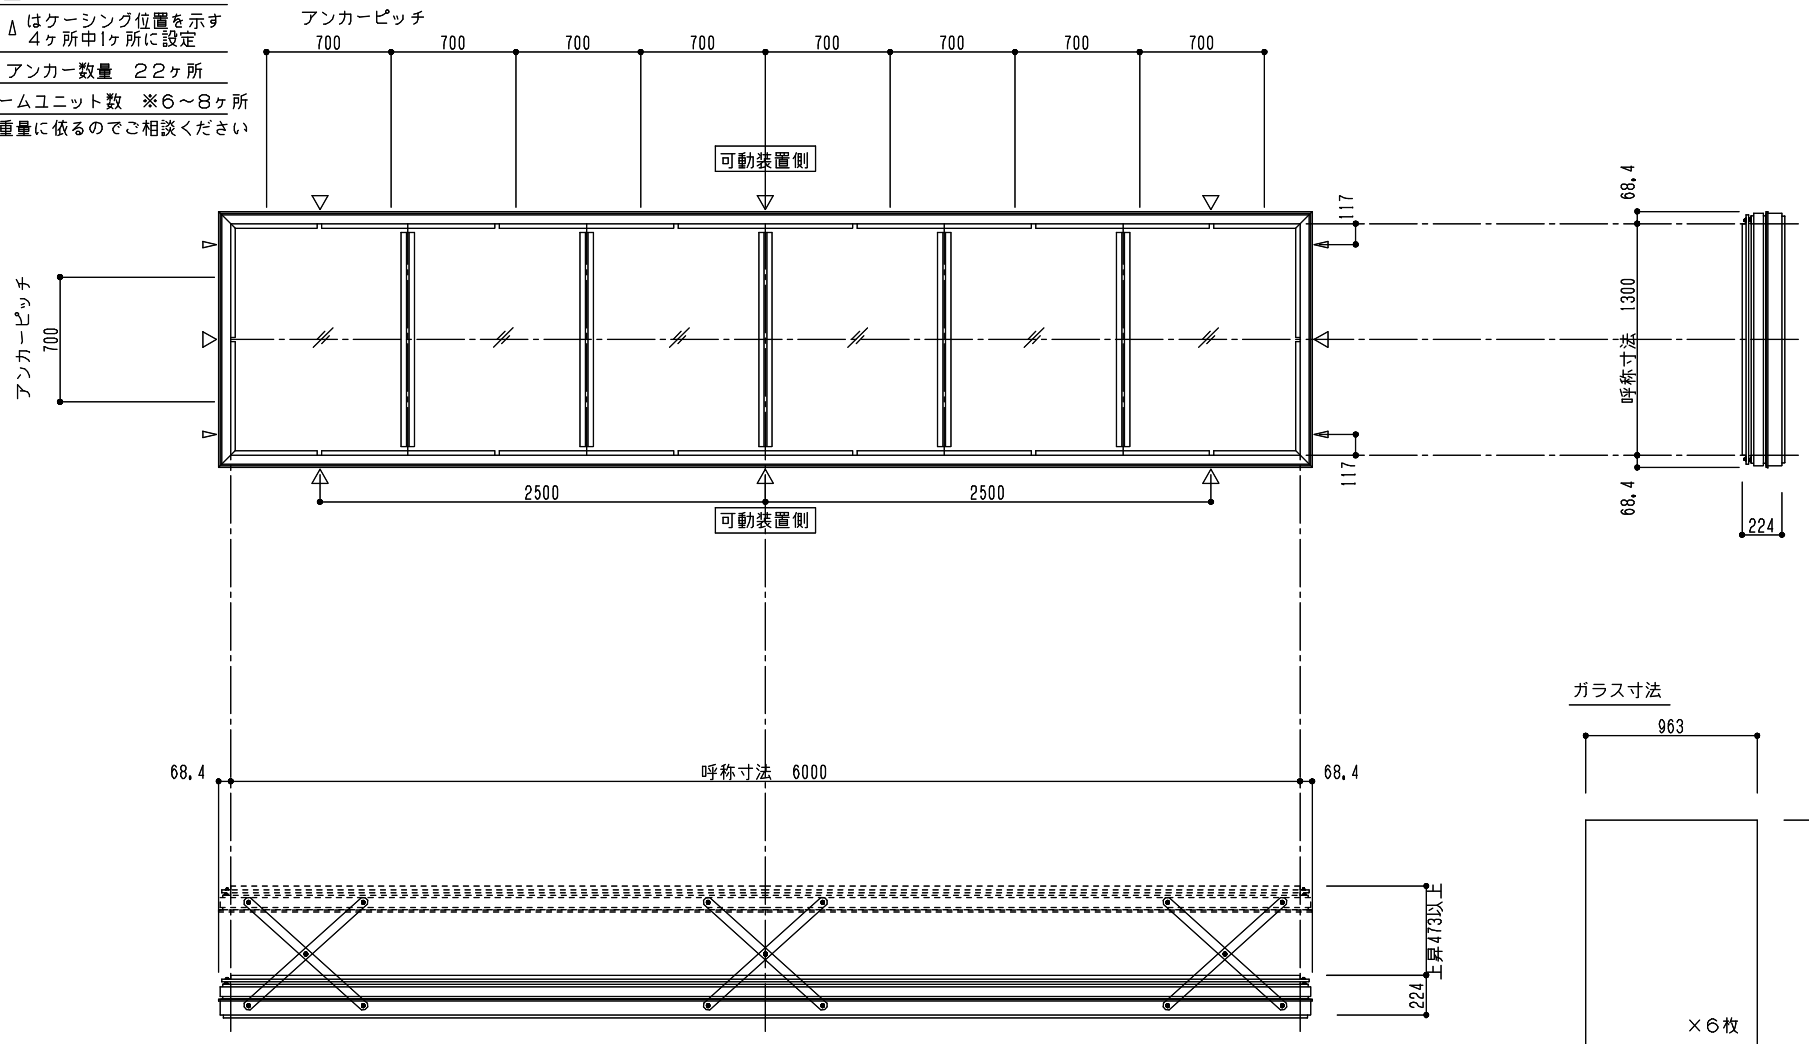

シリーズ：STD L
 (上下可動) 1300×6000タイプ
 図面名：外観姿図

△は排水穴位置を示す
 ▲はケーシング位置を示す
 4ヶ所中1ヶ所に設定
 アンカー数量 22ヶ所
 アームユニット数 ※6~8ヶ所
 ※重量に依るのでご相談ください

ガラス寸法

※トップライト 枠高さ寸法
 シングルガラス：214
 ペアガラス：224