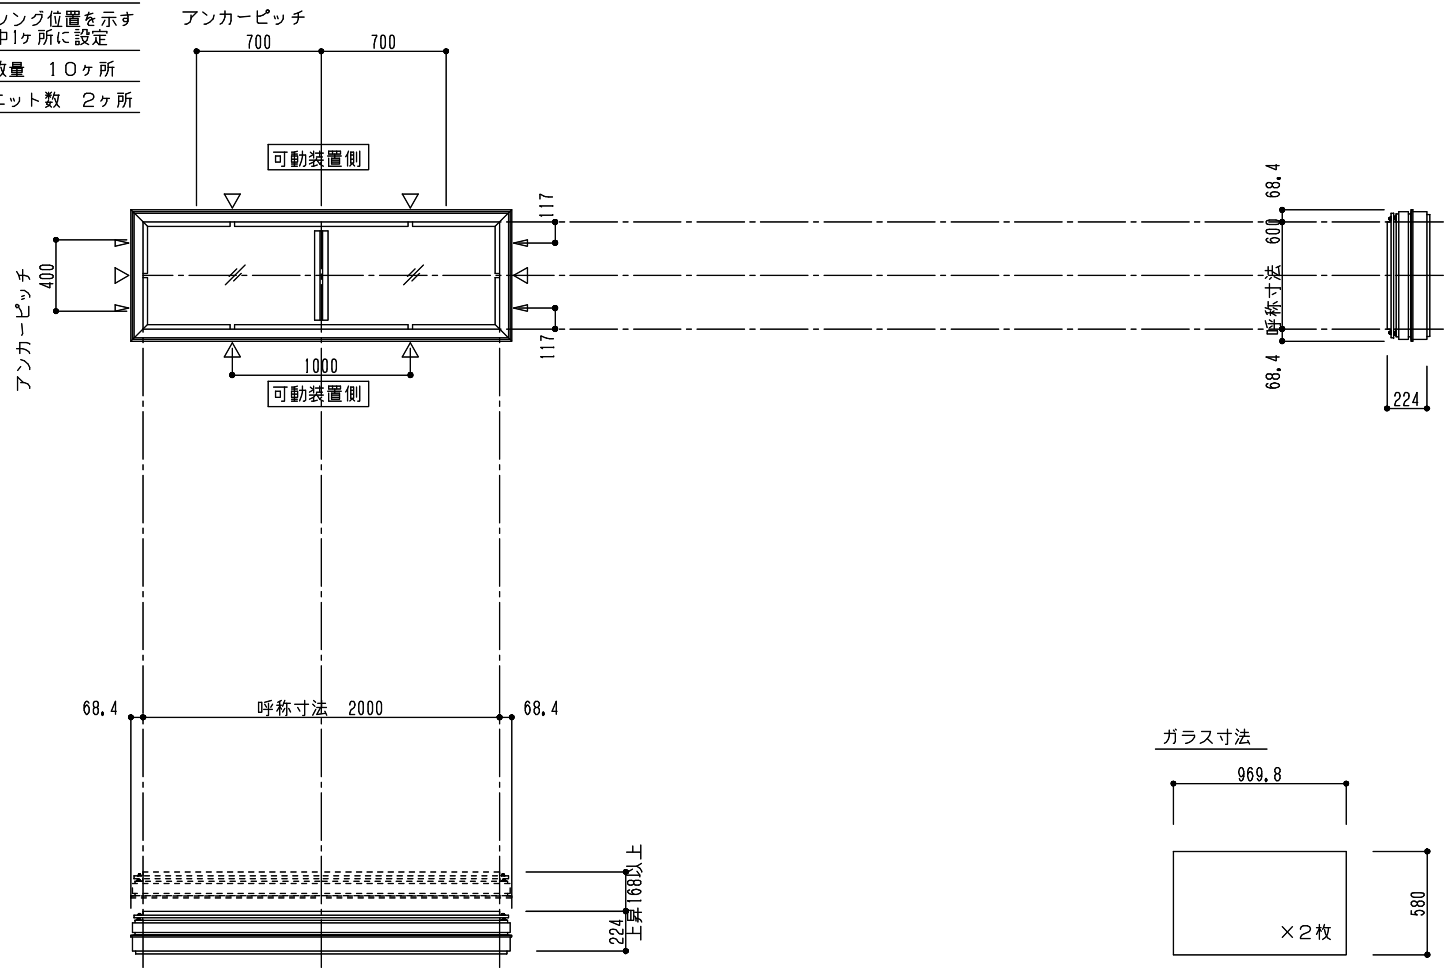

シリーズ：STD L
 (上下可動) 600×2000タイプ
 図面名：外観姿図

△は排水穴位置を示す
 ▲はケーシング位置を示す
 4ヶ所中1ヶ所に設定
 アンカー数量 10ヶ所
 アームユニット数 2ヶ所

※トップライト枠高さ寸法
 シングルガラス：214
 ペアガラス：224