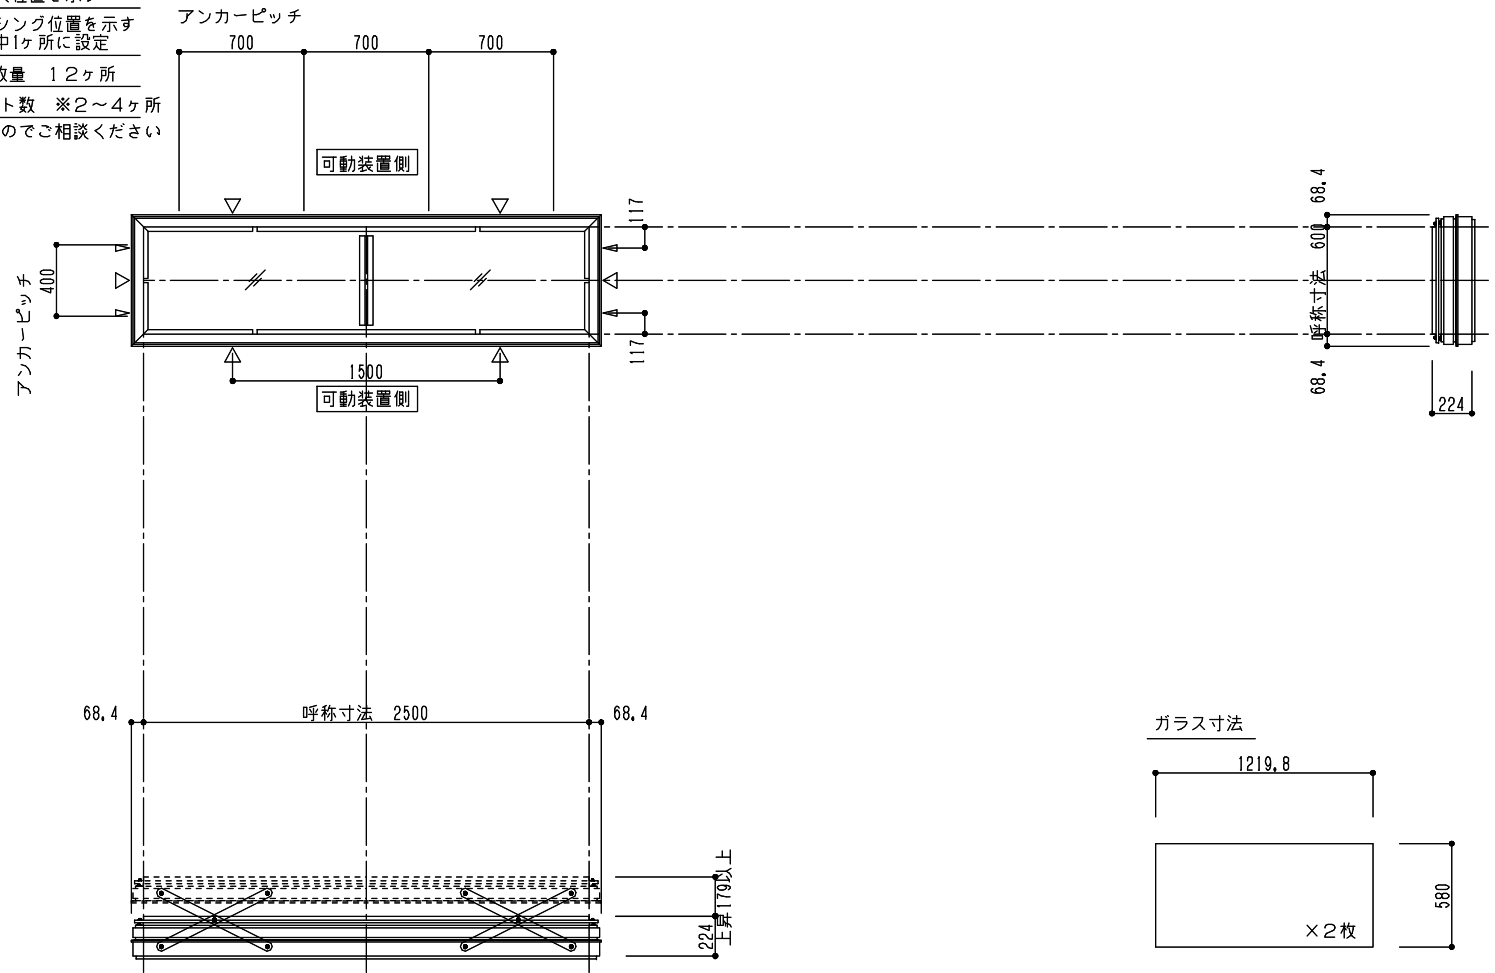

シリーズ：STD L
 (上下可動) 600×2500タイプ
 図面名：外観姿図

△は排水穴位置を示す
 ▲はケーシング位置を示す
 4ヶ所中1ヶ所に設定
 アンカー数量 12ヶ所
 アームユニット数 ※2~4ヶ所
 ※重量に依るのでご相談ください

※トップライト 枠高さ寸法
 シングルガラス：214
 ペアガラス：224