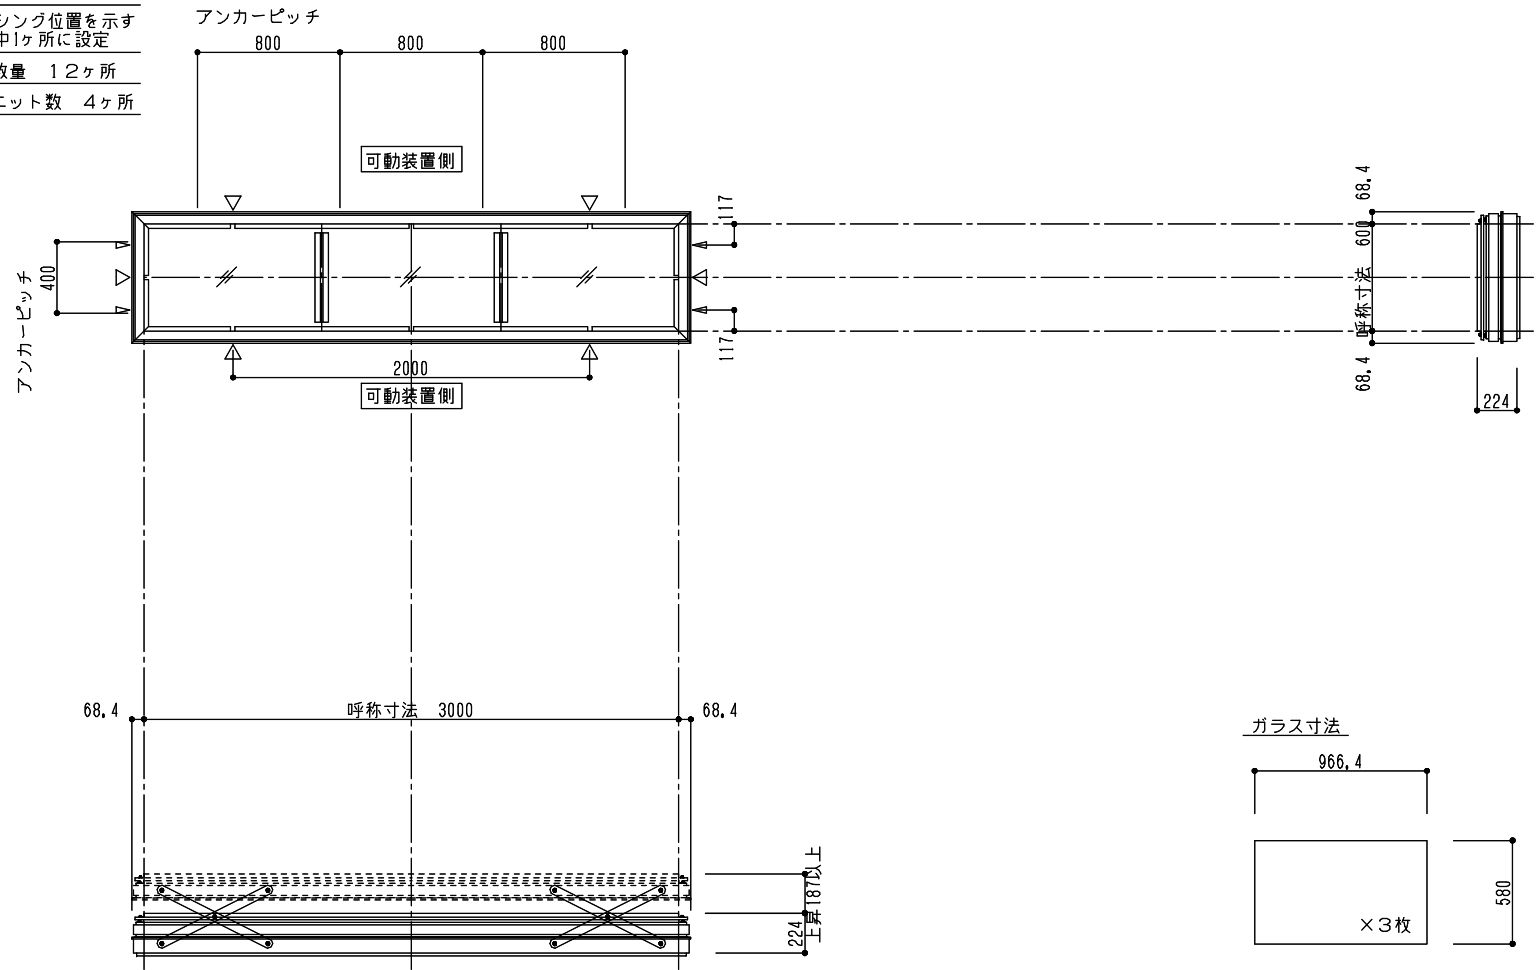

シリーズ：STD L
 (上下可動) 600×3000タイプ
 図面名：外観姿図

△は排水穴位置を示す
 ▲はケーシング位置を示す
 4ヶ所中1ヶ所に設定
 アンカー数量 12ヶ所
 アームユニット数 4ヶ所

※トップライト 枠高さ寸法
 シングルガラス：214
 ペアガラス：224