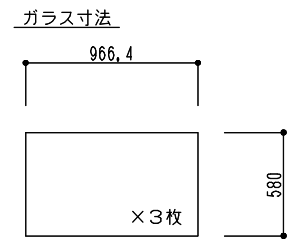

シリーズ：STD L
 (上下可動) 600×3000タイプ
 図面名：外観姿図

△は排水穴位置を示す
 ▲はケーシング位置を示す
 4ヶ所中1ヶ所に設定
 アンカー数量 12ヶ所
 アームユニット数 4ヶ所

※トップライト 枠高さ寸法
 シングルガラス：214
 ペアガラス：224