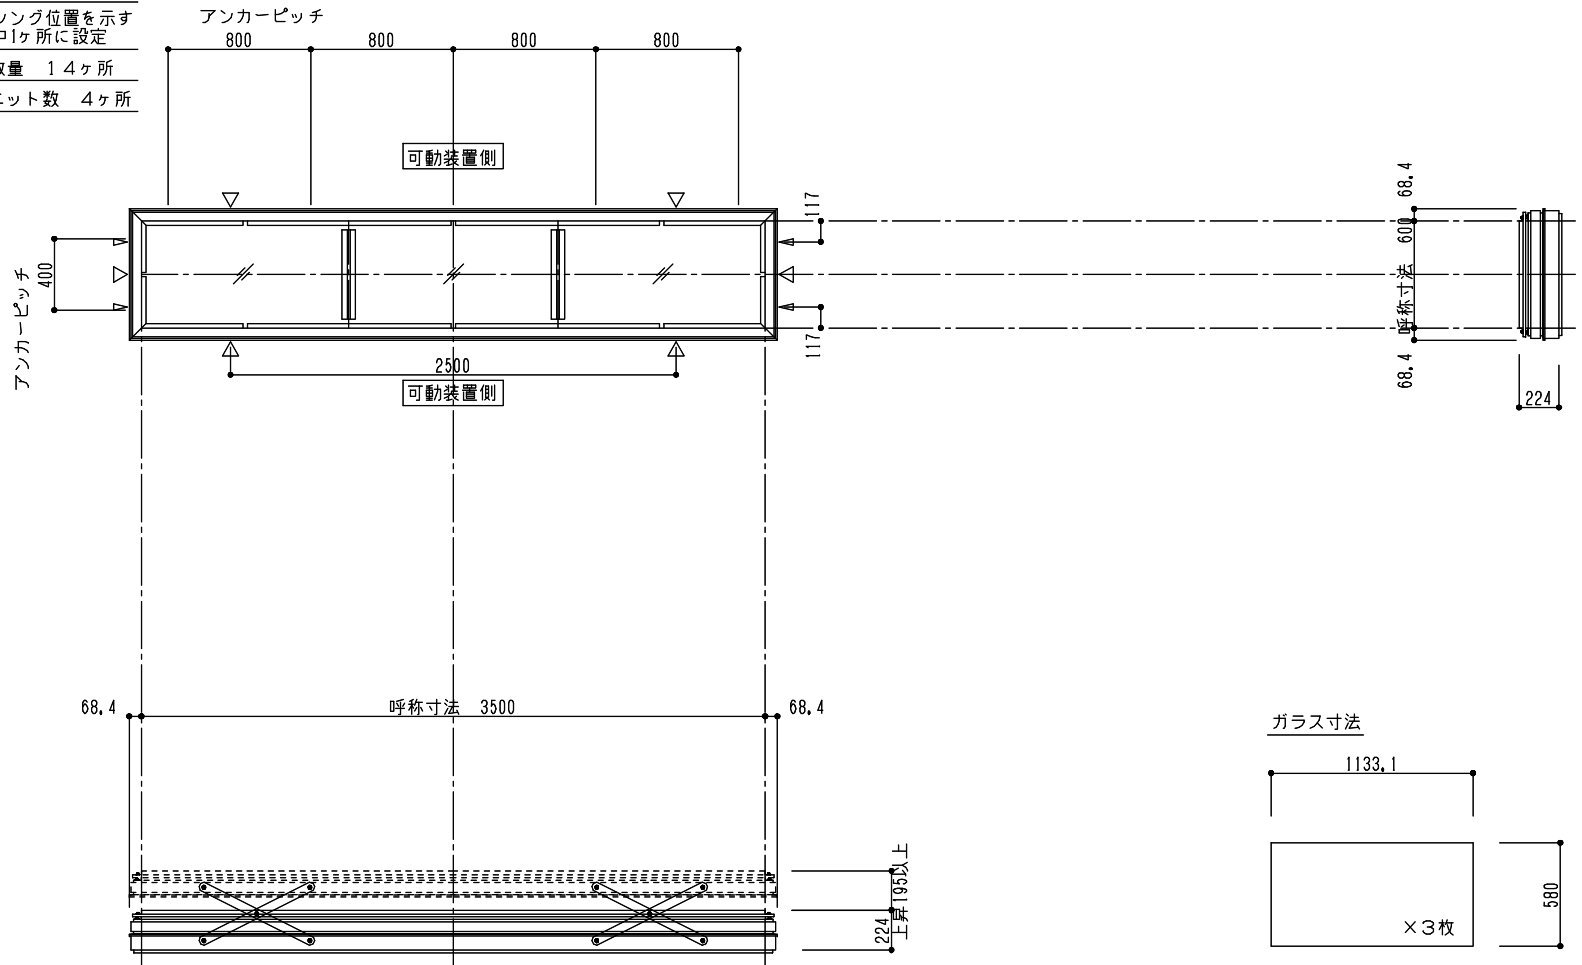

シリーズ：STD L
 (上下可動) 600×3500タイプ
 図面名：外観姿図

△は排水穴位置を示す
 ▲はケーシング位置を示す
 4ヶ所中1ヶ所に設定
 アンカー数量 14ヶ所
 アームユニット数 4ヶ所

※トップライト 枠高さ寸法
 シングルガラス：214
 ペアガラス：224