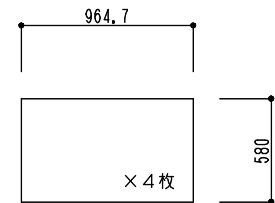

シリーズ：STD L
 (上下可動) 600×4000タイプ
 図面名：外観姿図

△は排水穴位置を示す
 ▲はケーシング位置を示す
 4ヶ所中1ヶ所に設定
 アンカー数量 16ヶ所
 アームユニット数 4ヶ所

ガラス寸法

※トップライト枠高さ寸法
 シングルガラス：214
 ペアガラス：224