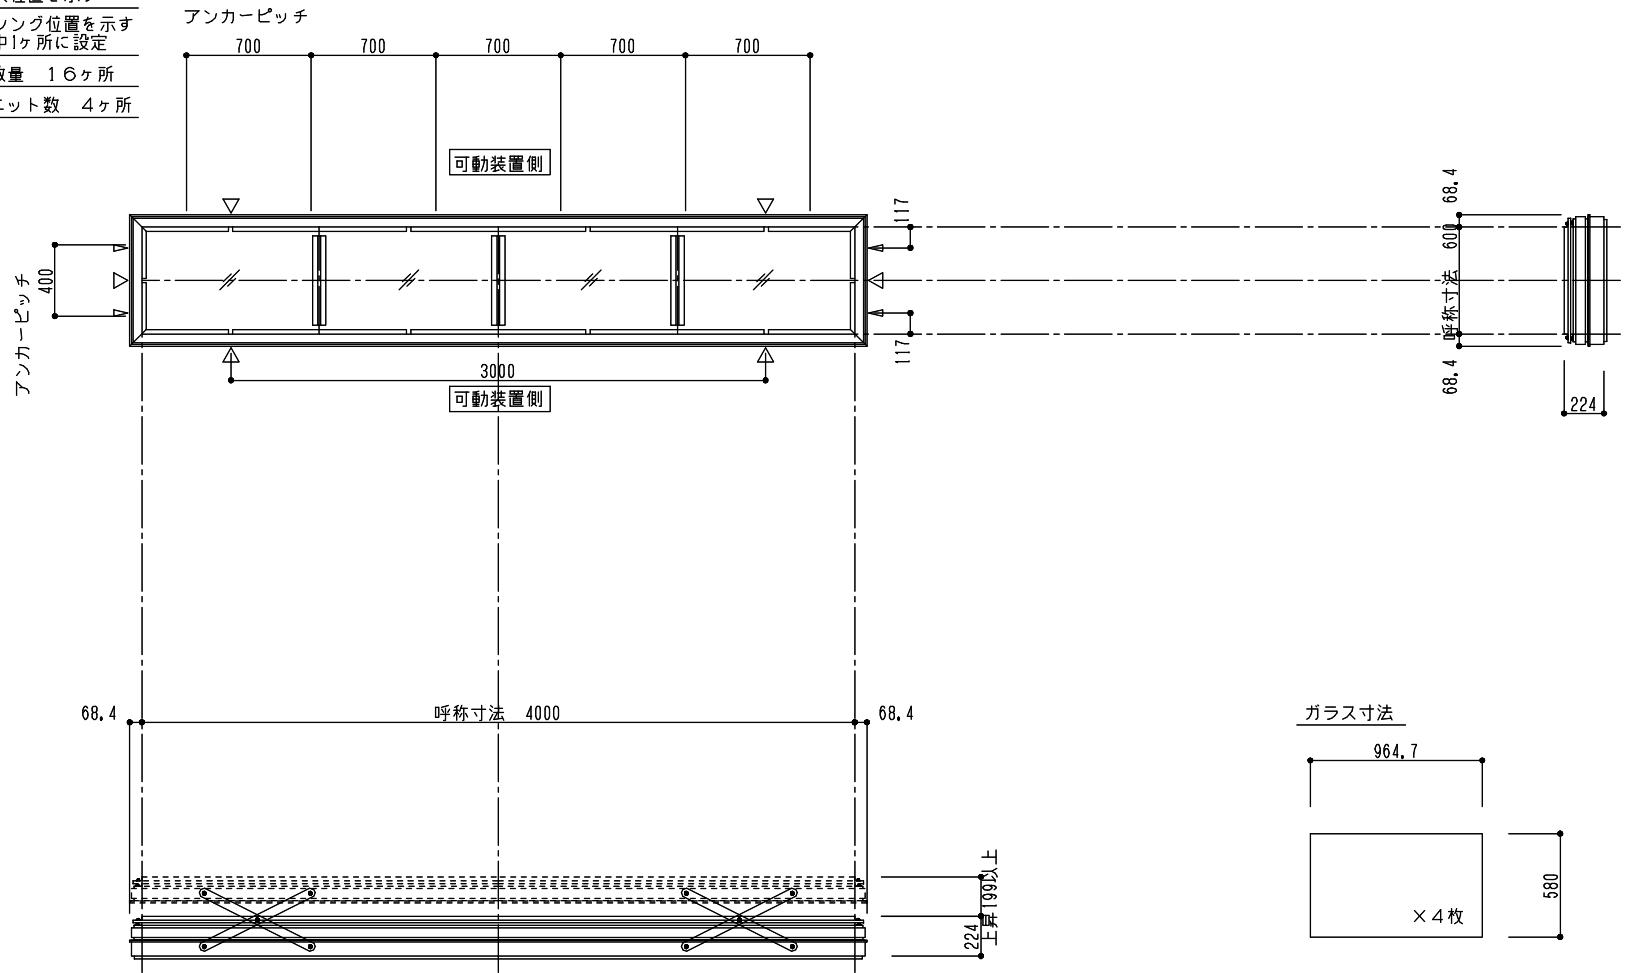

シリーズ：STD L
 (上下可動) 600×4000タイプ
 図面名：外観姿図

△は排水穴位置を示す
 ▲はケーシング位置を示す
 4ヶ所中1ヶ所に設定
 アンカー数量 16ヶ所
 アームユニット数 4ヶ所

ガラス寸法

※トップライト枠高さ寸法
 シングルガラス：214
 ペアガラス：224