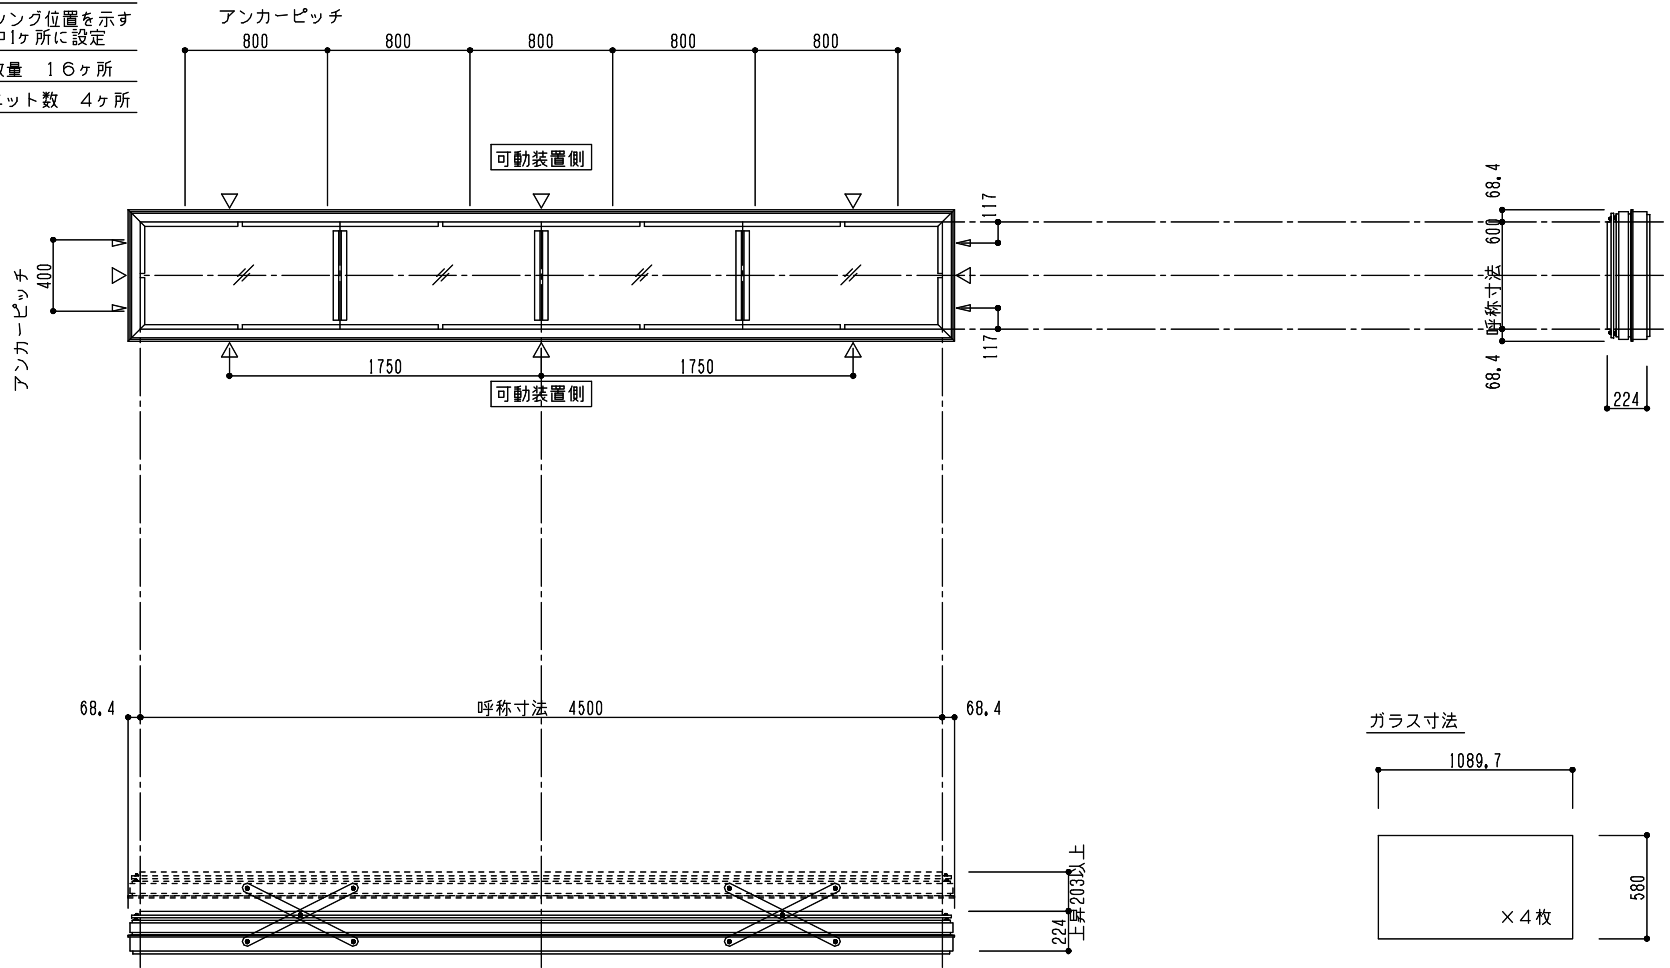

シリーズ：STD L
 (上下可動) 600×4500タイプ
 図面名：外観姿図

△は排水穴位置を示す
 ▲はケーシング位置を示す
 4ヶ所中1ヶ所に設定
 アンカー数量 16ヶ所
 アームユニット数 4ヶ所

※トップライト枠高さ寸法
 シングルガラス：214
 ペアガラス：224