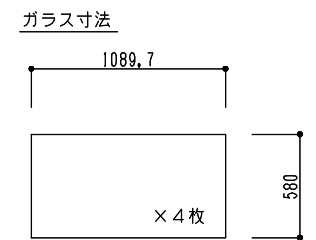

シリーズ：STD L
 (上下可動) 600×4500タイプ
 図面名：外観姿図

△は排水穴位置を示す
 ▲はケーシング位置を示す
 4ヶ所中1ヶ所に設定
 アンカー数量 16ヶ所
 アームユニット数 4ヶ所

※トップライト枠高さ寸法
 シングルガラス：214
 ペアガラス：224