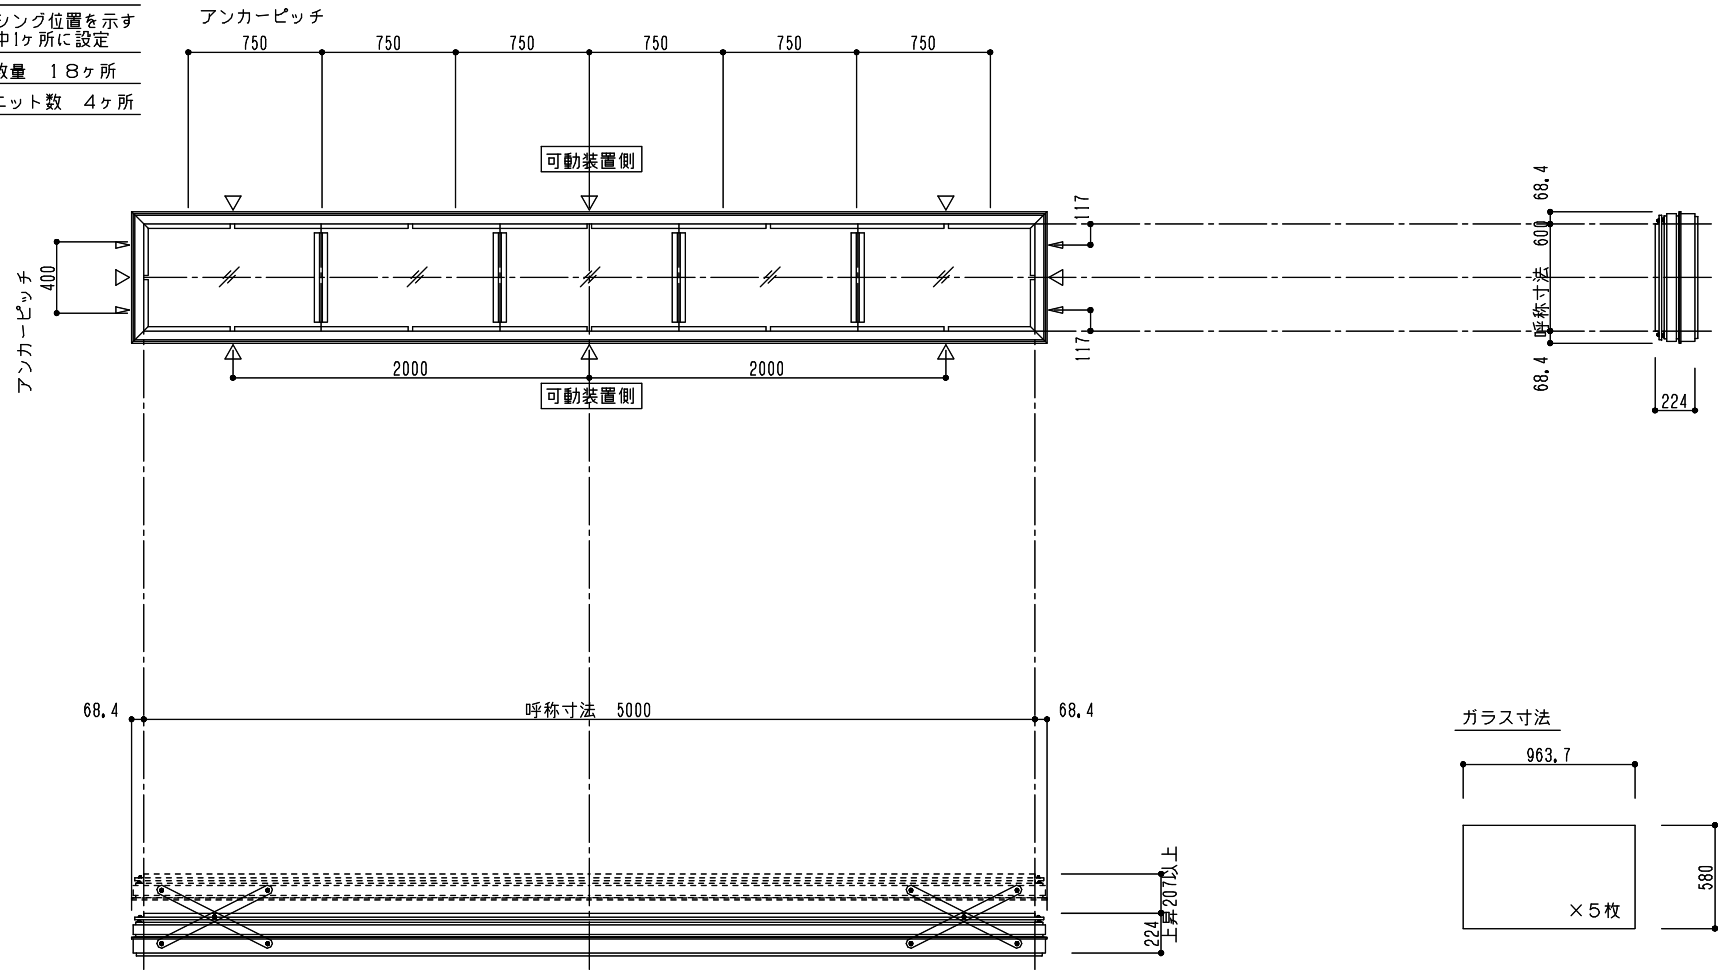

シリーズ：STD L  
 (上下可動) 600×5000タイプ  
 図面名：外観姿図

△は排水穴位置を示す  
 ▲はケーシング位置を示す  
 4ヶ所中1ヶ所に設定  
 アンカー数量 18ヶ所  
 アームユニット数 4ヶ所

※トップライト枠高さ寸法  
 シングルガラス：214  
 ペアガラス：224