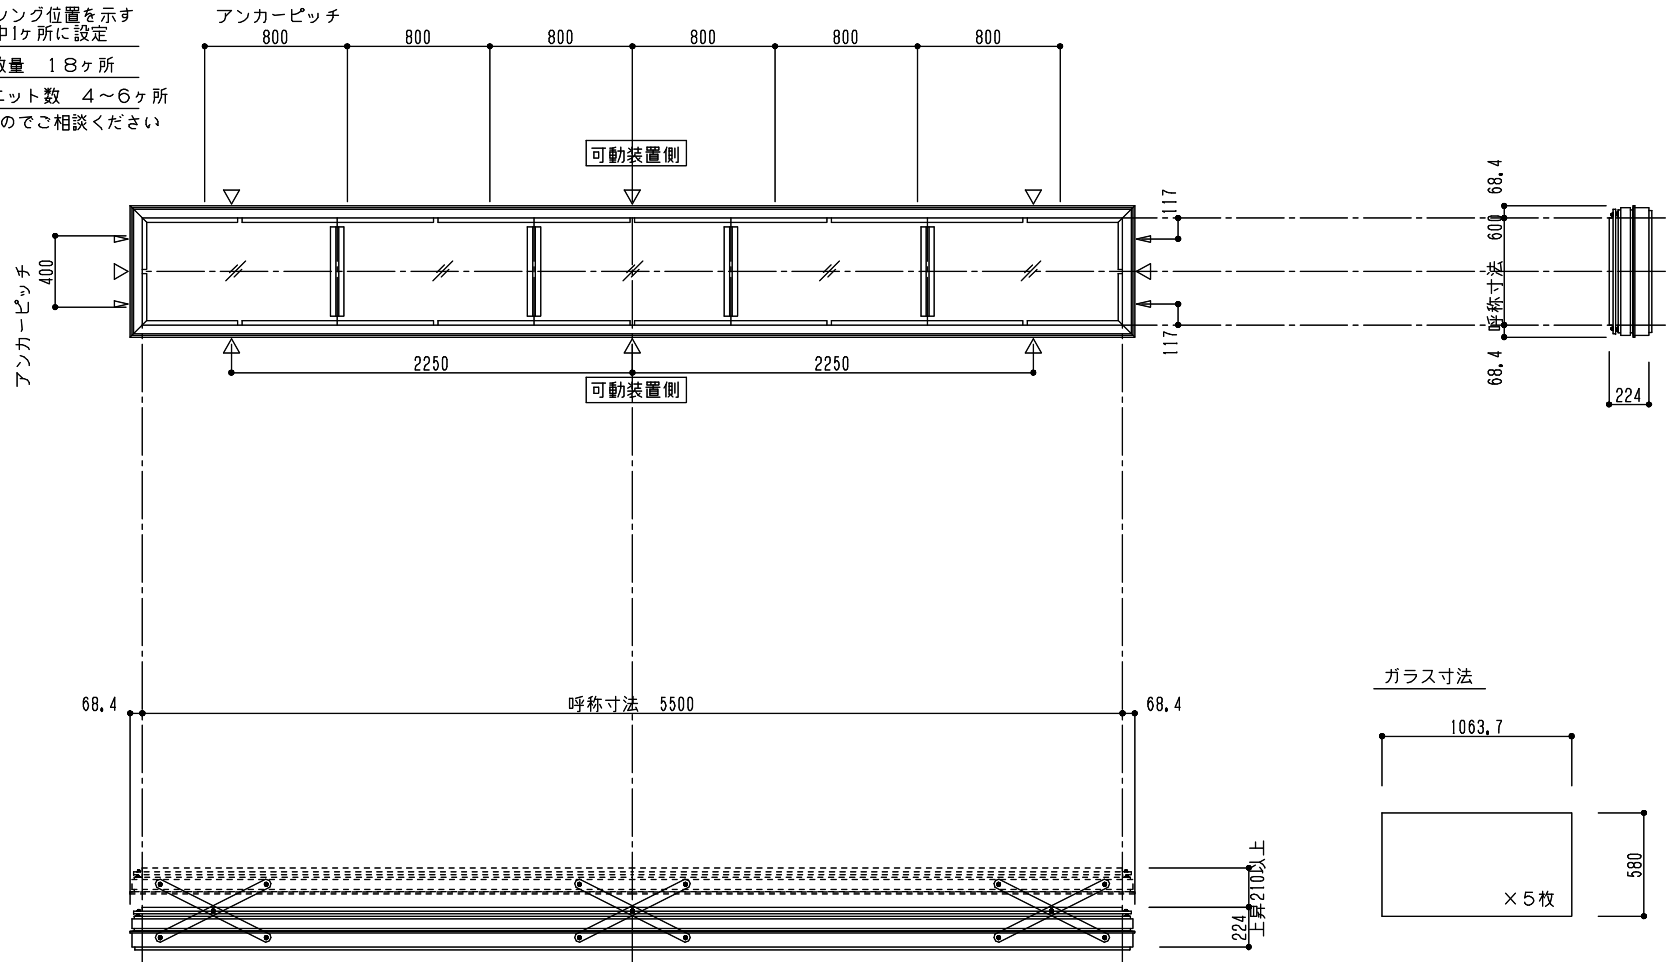

シリーズ：STD L
 (上下可動) 600×5500タイプ
 図面名：外観姿図

△は排水穴位置を示す
 ▲はケーシング位置を示す
 4ヶ所中1ヶ所に設定
 アンカー数量 18ヶ所
 アームユニット数 4~6ヶ所
 ※重量に依るのでご相談ください

ガラス寸法

※トップライト枠高さ寸法
 シングルガラス：214
 ペアガラス：224