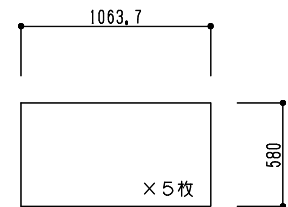

シリーズ：STD L
 (上下可動) 600×5500タイプ
 図面名：外観姿図

△は排水穴位置を示す
 ▲はケーシング位置を示す
 4ヶ所中1ヶ所に設定
 アンカー数量 18ヶ所
 アームユニット数 4~6ヶ所
 ※重量に依るのでご相談ください

ガラス寸法

※トップライト枠高さ寸法
 シングルガラス：214
 ペアガラス：224