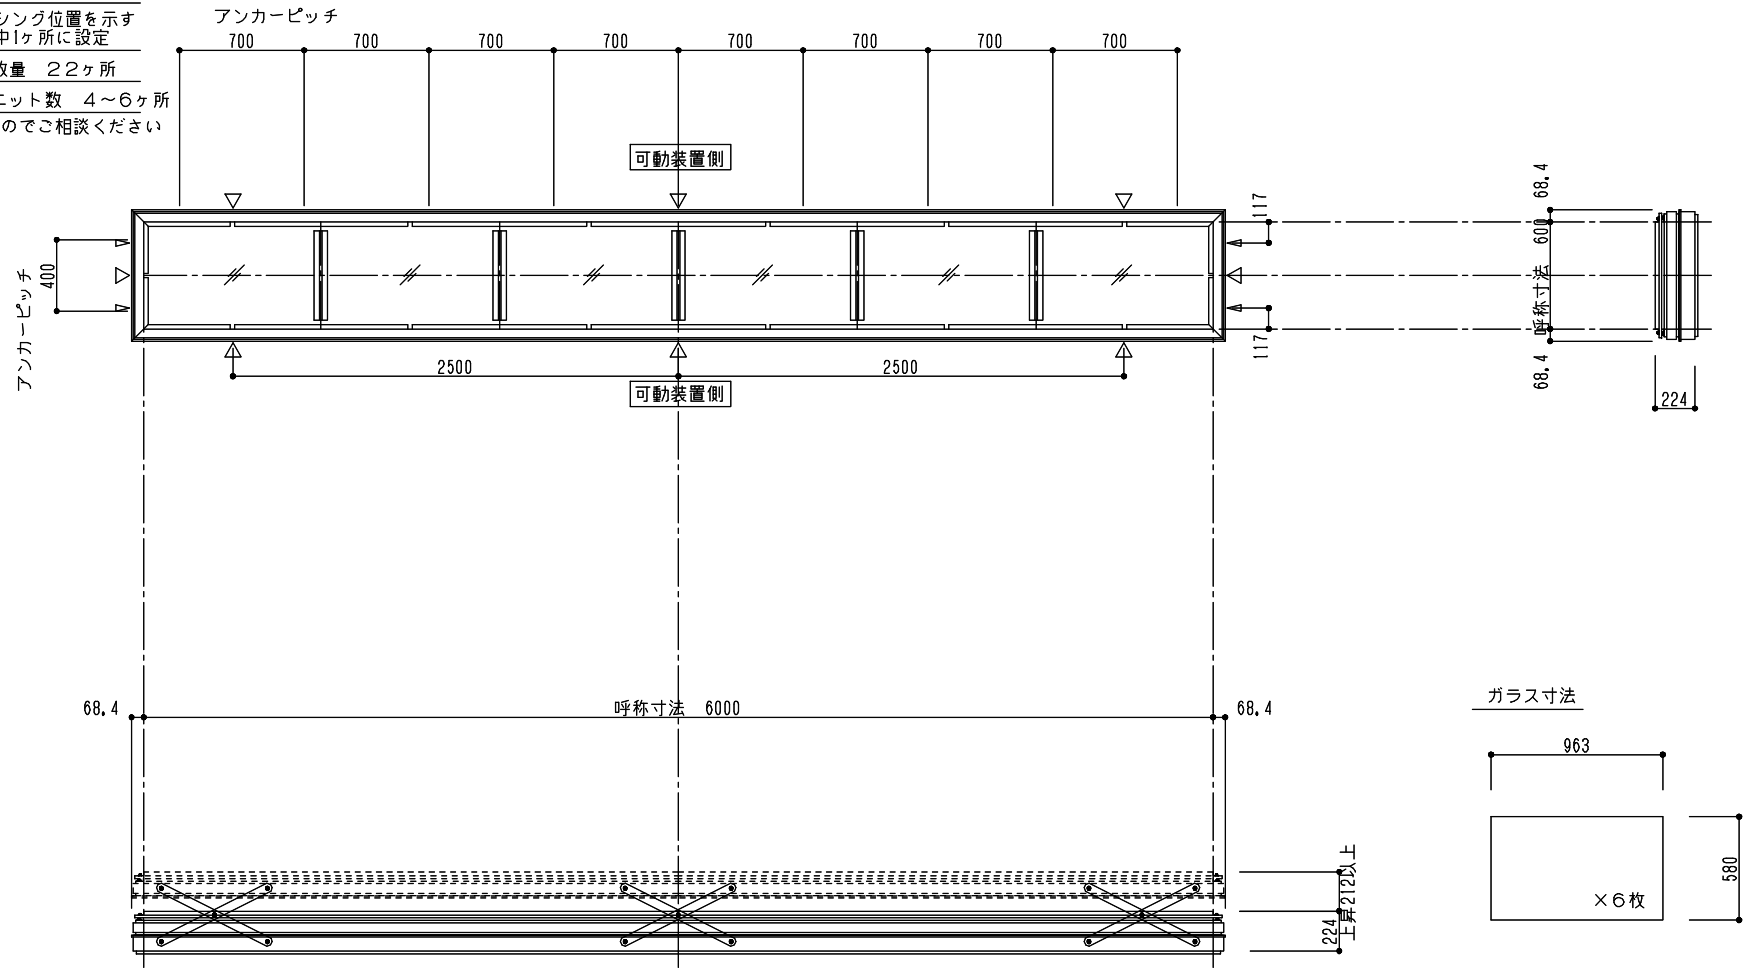

シリーズ：STD L
 (上下可動) 600×6000タイプ
 図面名：外観姿図

△は排水穴位置を示す
 ▲はケーシング位置を示す
 4ヶ所中1ヶ所に設定
 アンカー数量 22ヶ所
 アームユニット数 4～6ヶ所
 ※重量に依るのでご相談ください

※トップライト枠高さ寸法
 シングルガラス：214
 ペアガラス：224