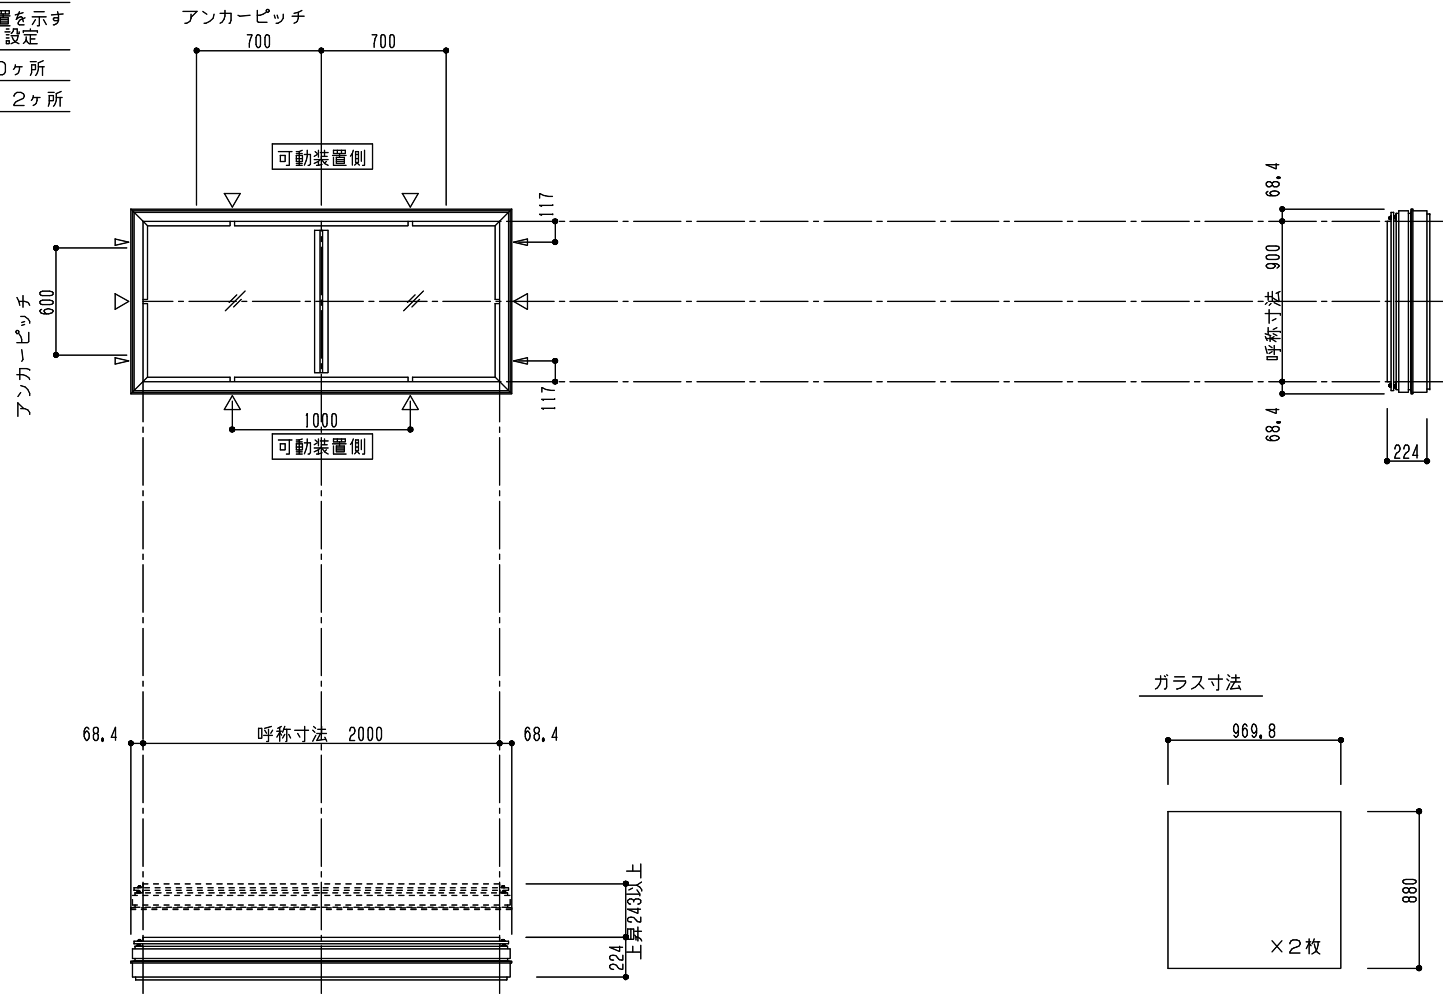

シリーズ：STD L  
 (上下可動) 900×2000タイプ  
 図面名：外観姿図

- △は排水穴位置を示す
- ▲はケーシング位置を示す  
4ヶ所中1ヶ所に設定
- アンカー数量 10ヶ所
- アームユニット数 2ヶ所

※トップライト枠高さ寸法  
 シングルガラス：214  
 ペアガラス：224