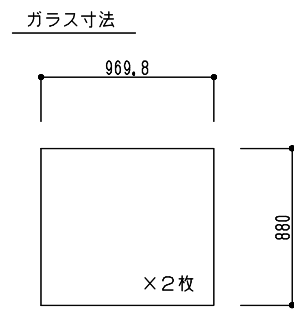

シリーズ：STD L  
 (上下可動) 900×2000タイプ  
 図面名：外観姿図

- △は排水穴位置を示す
- ▲はケーシング位置を示す  
4ヶ所中1ヶ所に設定
- アンカー数量 10ヶ所
- アームユニット数 2ヶ所

※トップライト枠高さ寸法  
 シングルガラス：214  
 ペアガラス：224