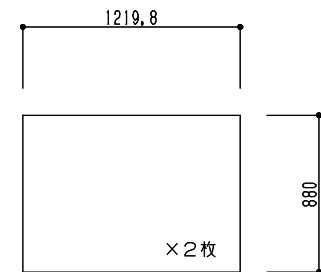

シリーズ：STD L
 (上下可動) 900×2500タイプ
 図面名：外観姿図

△は排水穴位置を示す
 ▲はケーシング位置を示す
 4ヶ所中1ヶ所に設定
 アンカー数量 12ヶ所
 アームユニット数 ※2~4ヶ所
 ※重量に依るのでご相談ください

ガラス寸法

※トップライト 枠高さ寸法
 シングルガラス：214
 ペアガラス：224