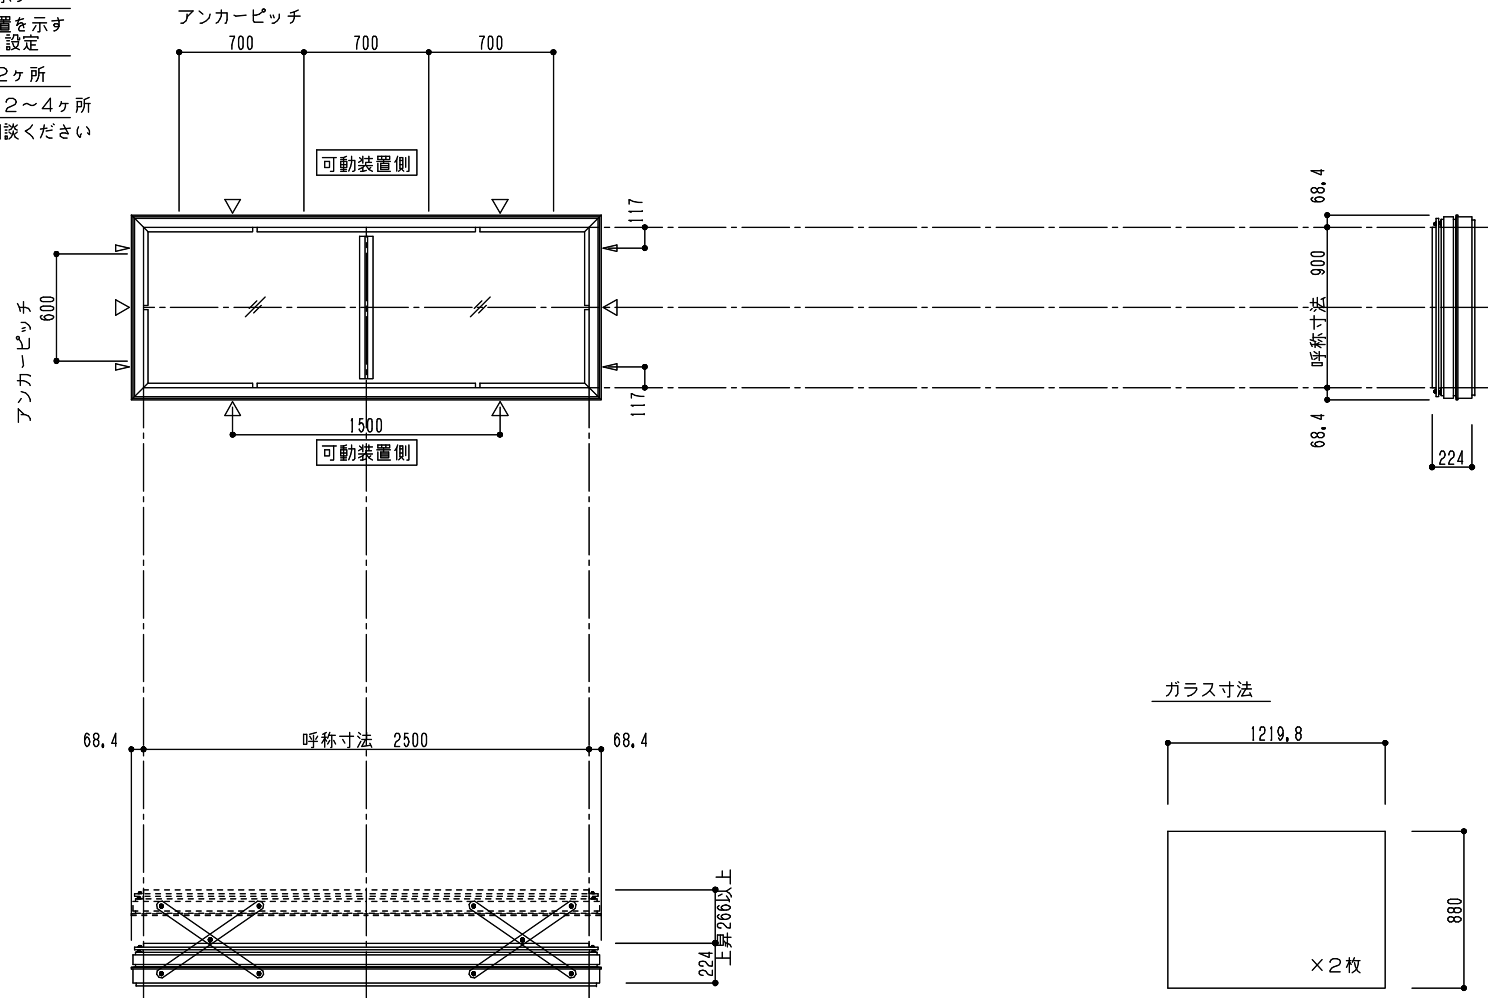

シリーズ：STD L
 (上下可動) 900×2500タイプ
 図面名：外観姿図

△は排水穴位置を示す
 ▲はケーシング位置を示す
 4ヶ所中1ヶ所に設定
 アンカー数量 12ヶ所
 アームユニット数 ※2~4ヶ所
 ※重量に依るのでご相談ください

ガラス寸法

※トップライト 枠高さ寸法
 シングルガラス：214
 ペアガラス：224