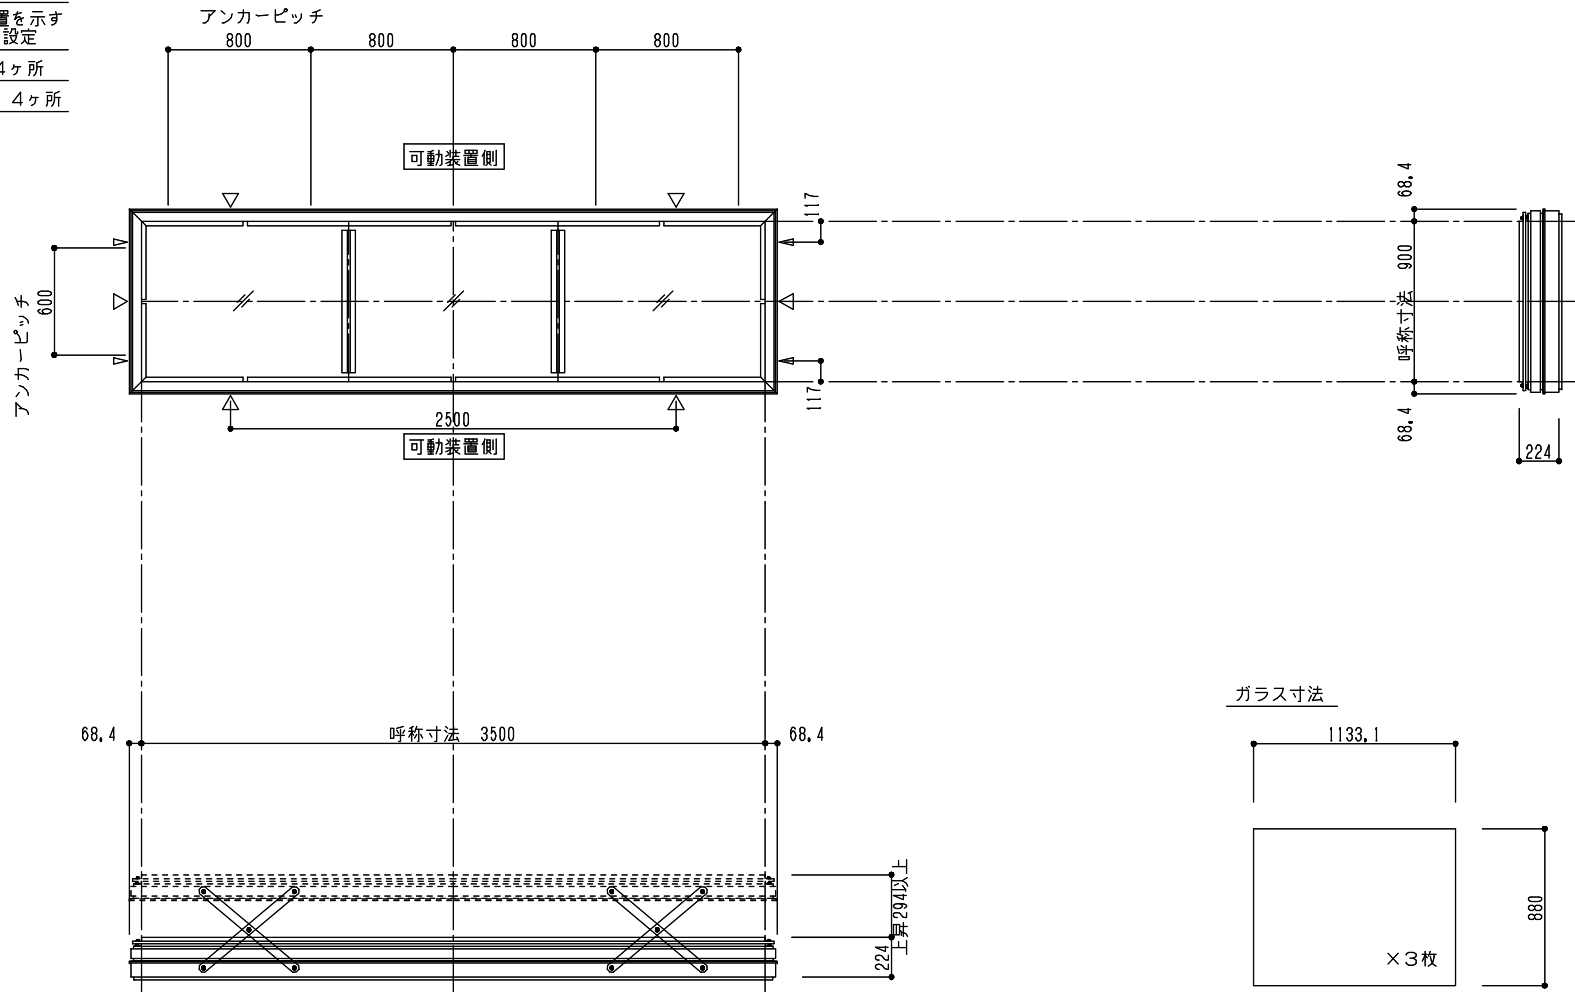

シリーズ：STD L
 (上下可動) 900×3500タイプ
 図面名：外観姿図

△は排水穴位置を示す

△はケーシング位置を示す
 4ヶ所中1ヶ所に設定

アンカー数量 14ヶ所

アームユニット数 4ヶ所

ガラス寸法

※トップライト 枠高さ寸法
 シングルガラス：214
 ペアガラス：224