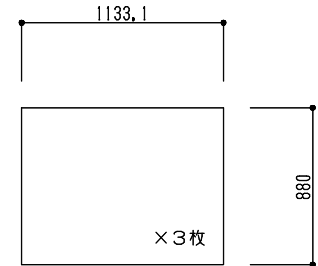

シリーズ：STD L
 (上下可動) 900×3500タイプ
 図面名：外観姿図

△は排水穴位置を示す

△はケーシング位置を示す
 4ヶ所中1ヶ所に設定

アンカー数量 14ヶ所

アームユニット数 4ヶ所

ガラス寸法

※トップライト 枠高さ寸法
 シングルガラス：214
 ペアガラス：224