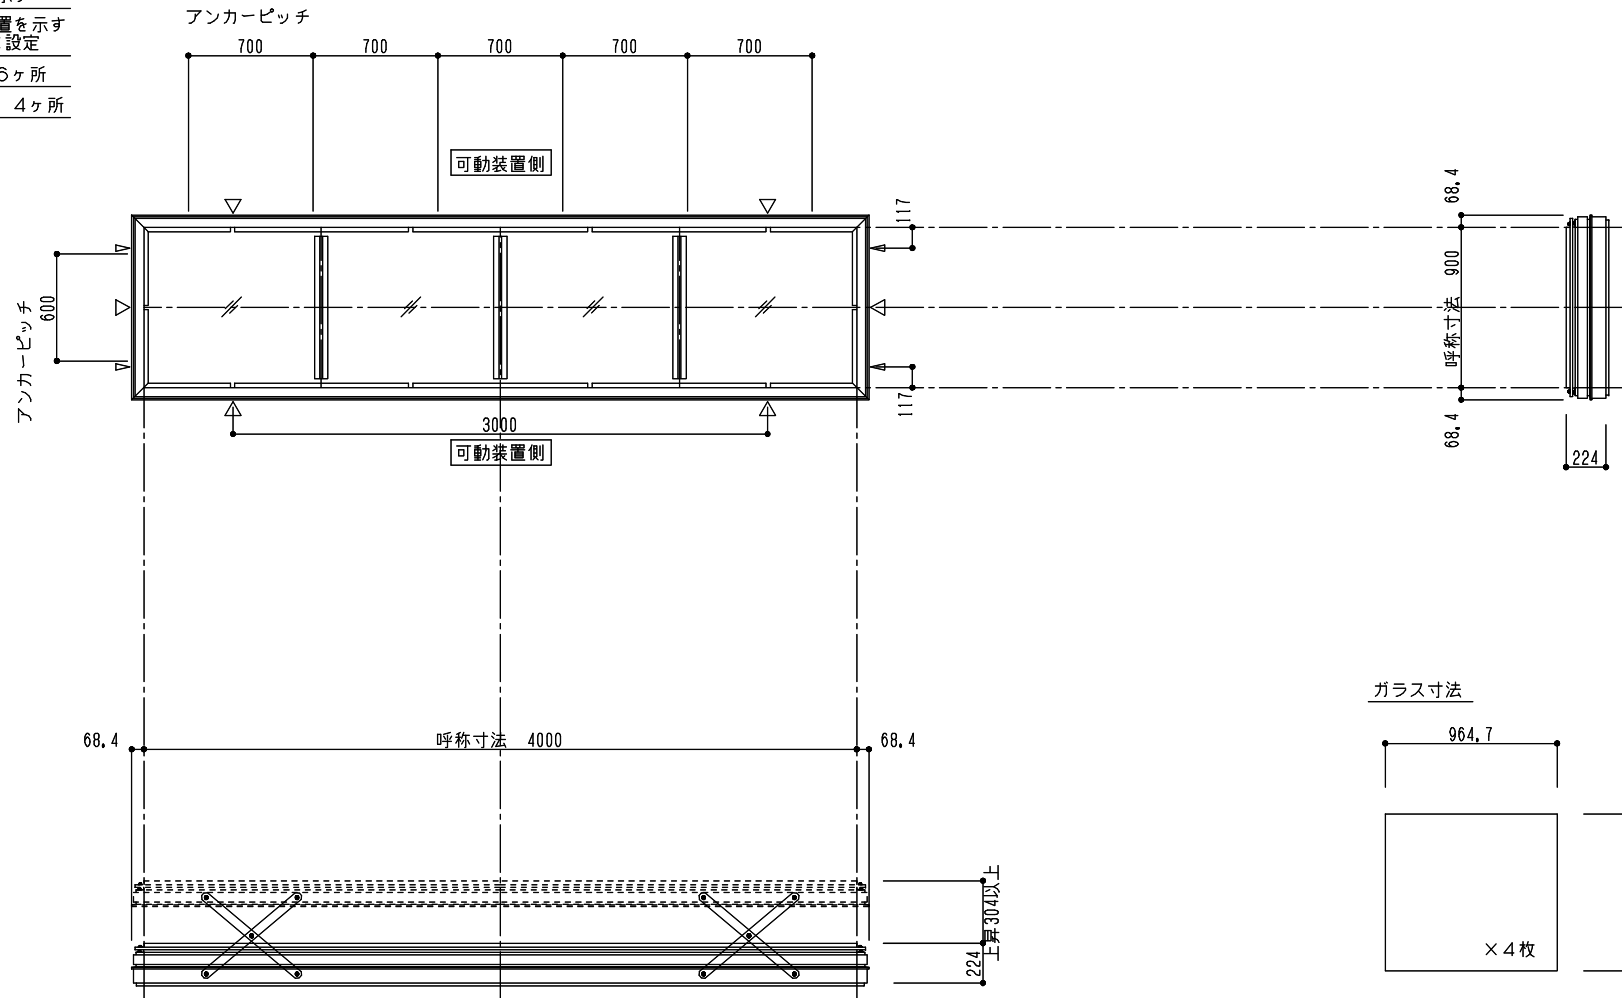

シリーズ：STD L
 (上下可動) 900×4000タイプ
 図面名：外観姿図

△は排水穴位置を示す
 ▲はケーシング位置を示す
 4ヶ所中1ヶ所に設定
 アンカー数量 16ヶ所
 アームユニット数 4ヶ所

※トップライト 枠高さ寸法
 シングルガラス：214
 ペアガラス：224