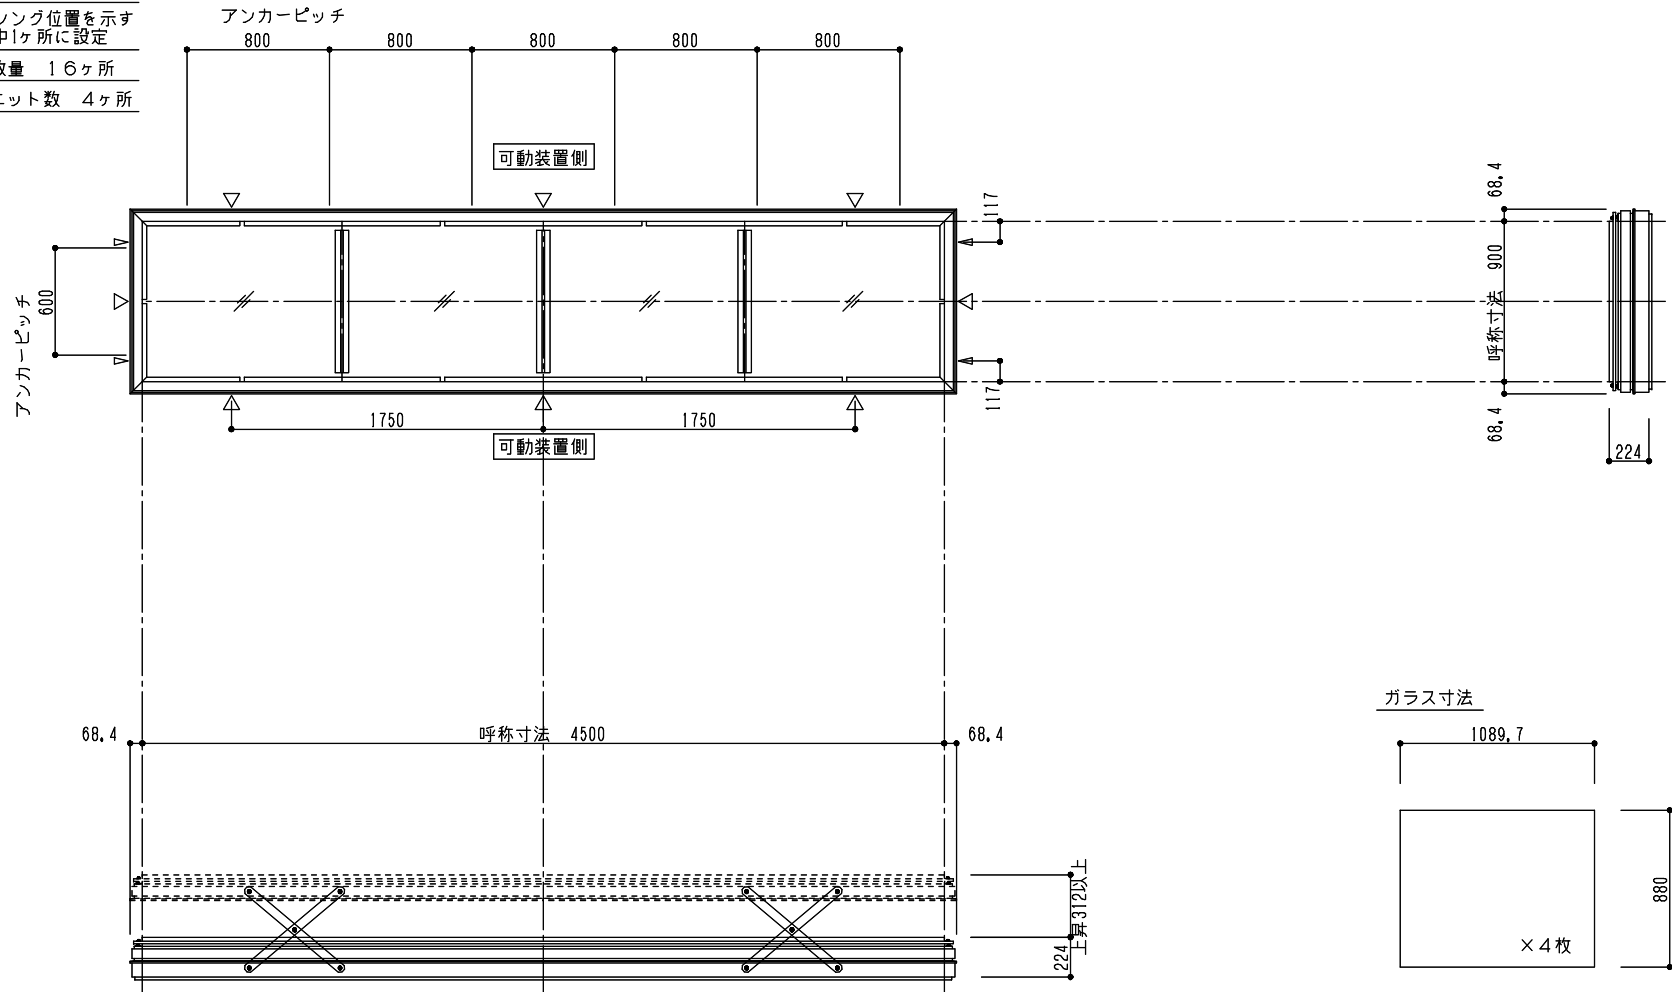

シリーズ：STD L
 (上下可動) 900×4500タイプ
 図面名：外観姿図

△は排水穴位置を示す
 ▲はケーシング位置を示す
 4ヶ所中1ヶ所に設定
 アンカー数量 16ヶ所
 アームユニット数 4ヶ所

※トップライト 枠高さ寸法
 シングルガラス：214
 ペアガラス：224