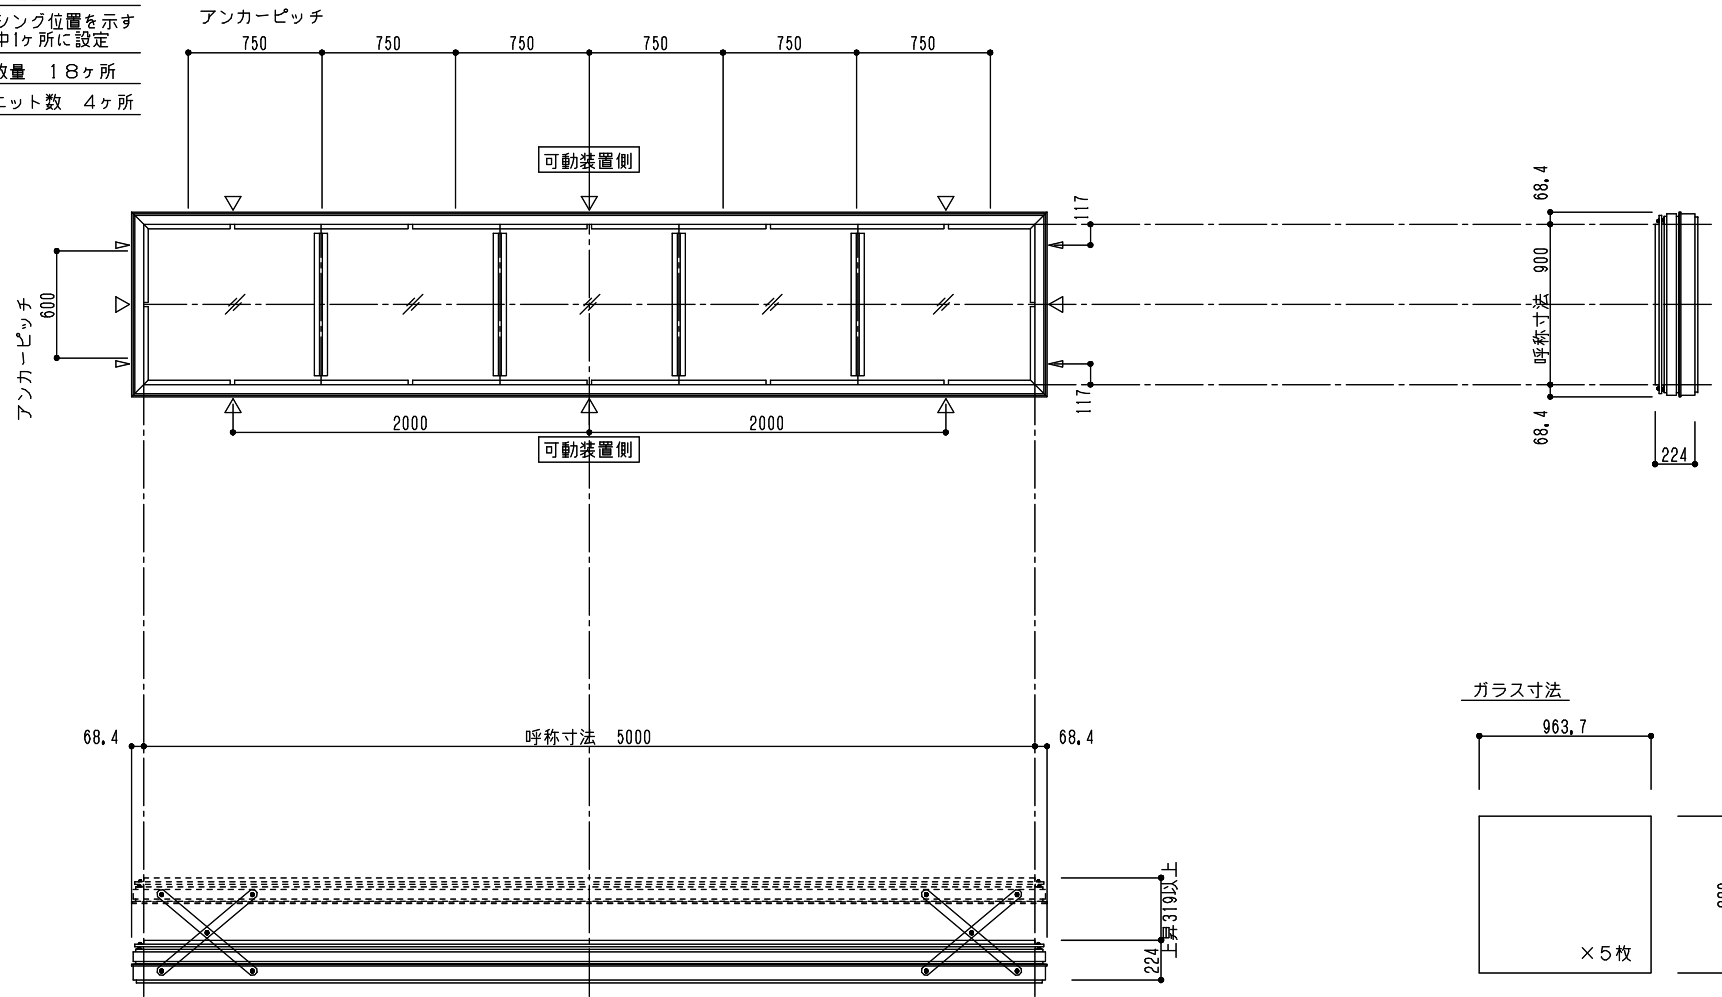

シリーズ：STD L
 (上下可動) 900×5000タイプ
 図面名：外観姿図

△は排水穴位置を示す
 ▲はケーシング位置を示す
 4ヶ所中1ヶ所に設定
 アンカー数量 18ヶ所
 アームユニット数 4ヶ所

※トップライト 枠高さ寸法
 シングルガラス：214
 ペアガラス：224