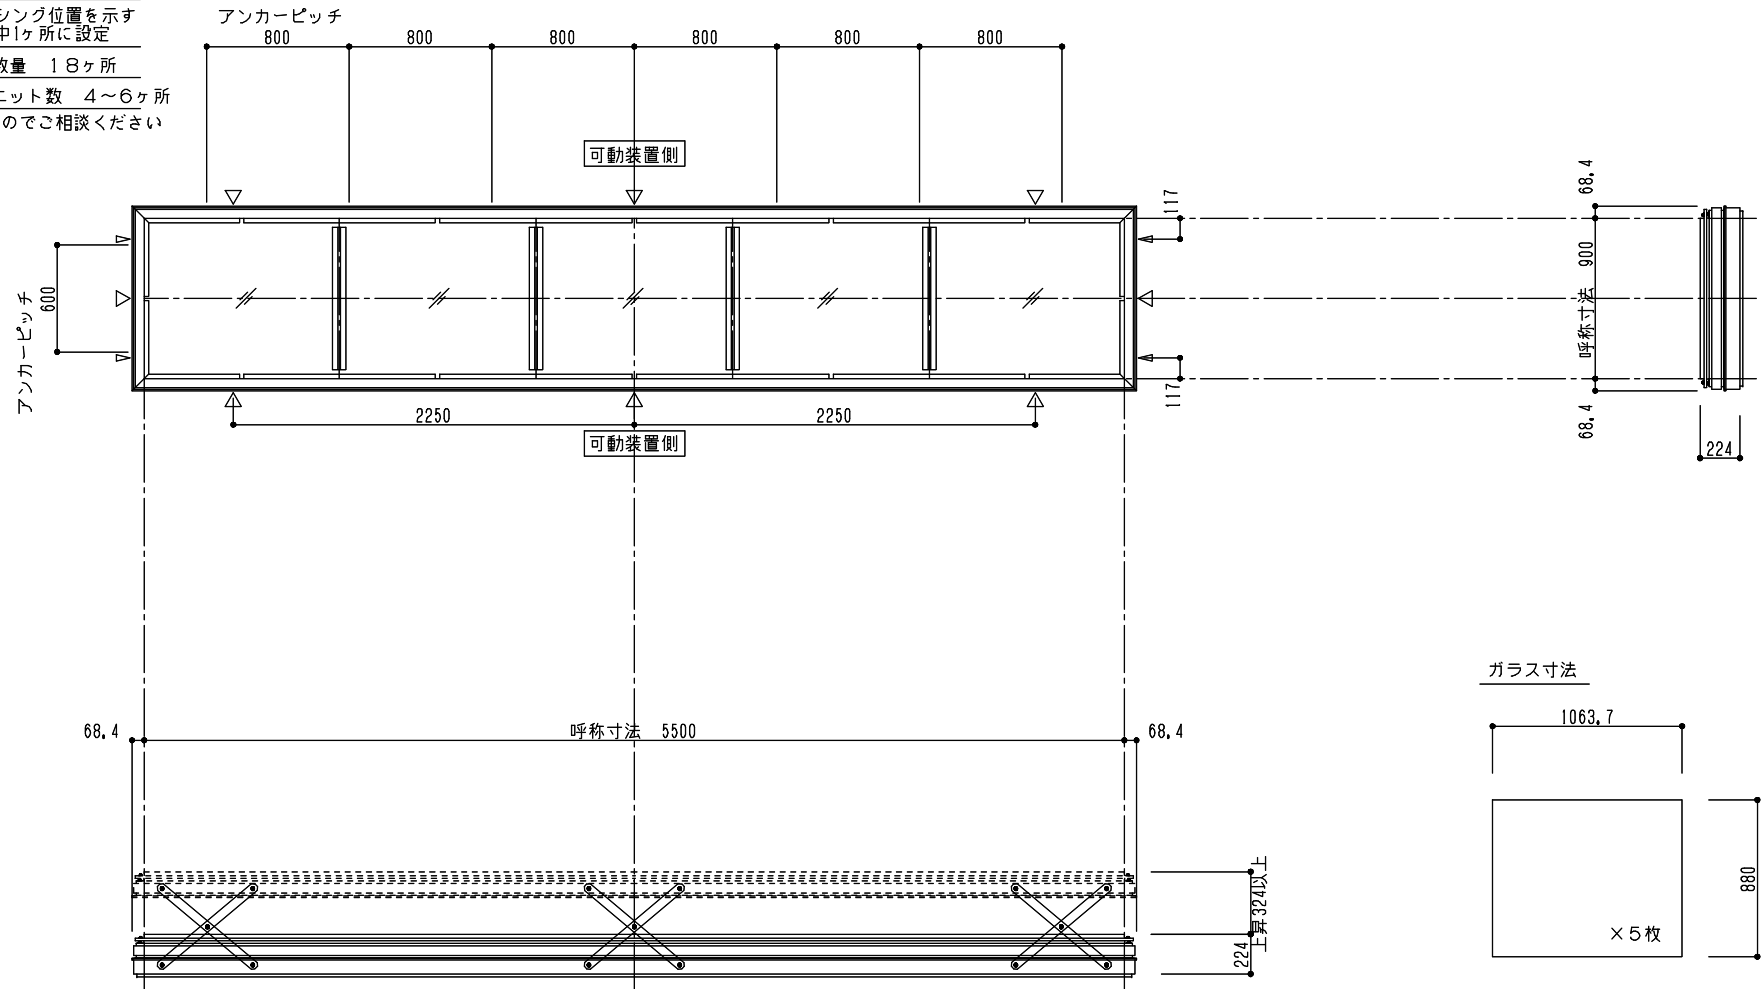

シリーズ：STD L
 (上下可動) 900×5500タイプ
 図面名：外観姿図

△は排水穴位置を示す
 ▲はケーシング位置を示す
 4ヶ所中1ヶ所に設定
 アンカー数量 18ヶ所
 アームユニット数 4～6ヶ所
 ※重量に依るのでご相談ください

※トップライト 枠高さ寸法
 シングルガラス：214
 ペアガラス：224