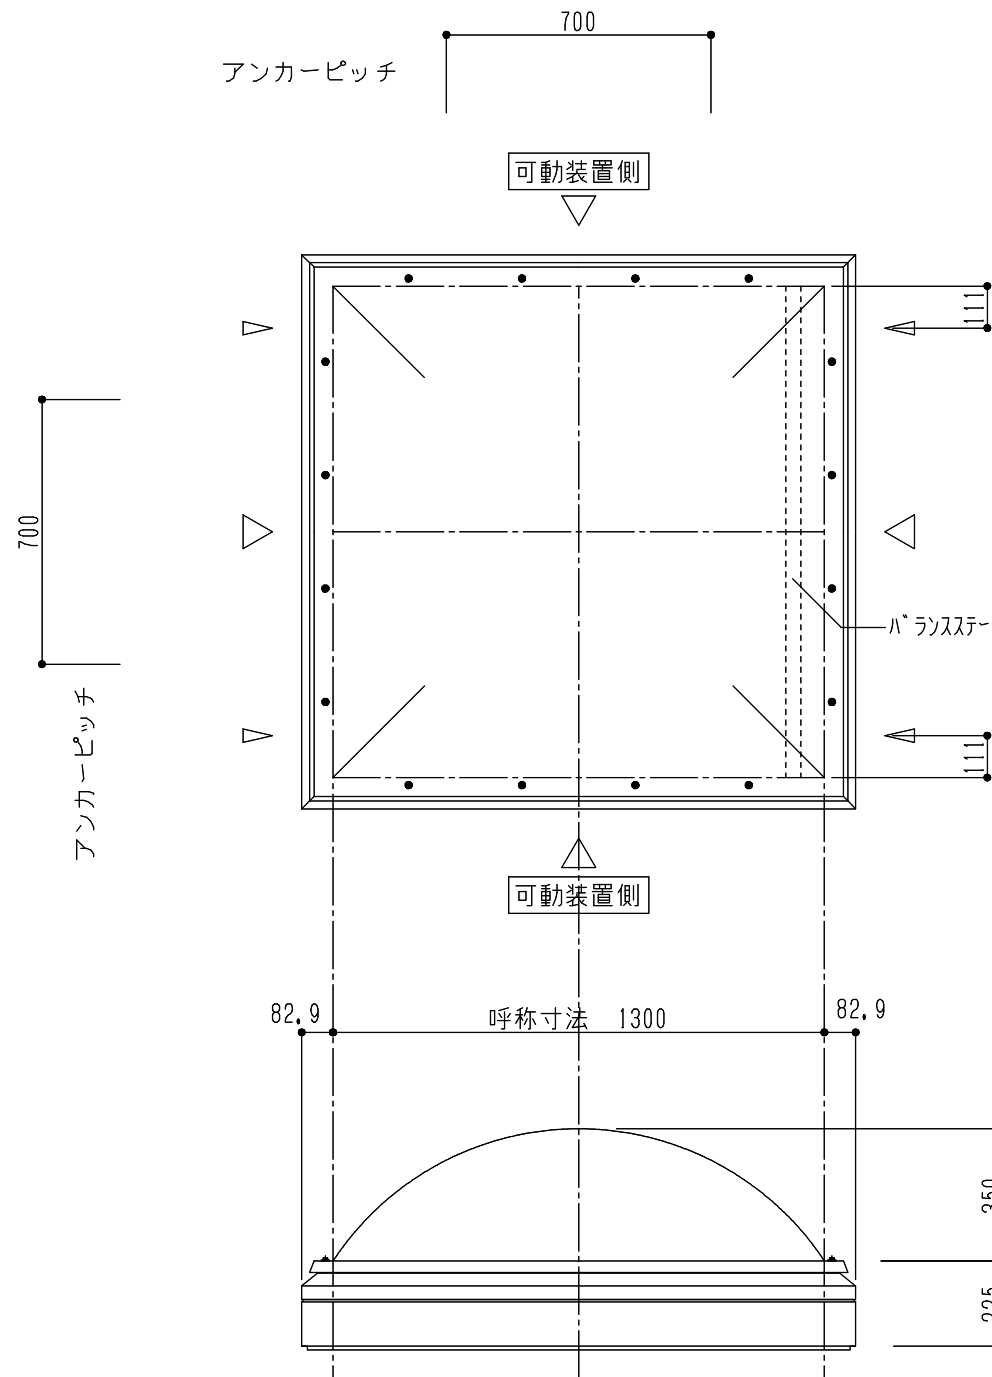

シリーズ：TD1
 (上下可動) 1300×1300タイプ
 図面名：外観姿図
 NSコード：NSD

- △ は排水穴位置を示す
- ▲ はケーシング位置を示す
4ヶ所中1ヶ所に設定
- アンカー数量 8ヶ所
- アームユニット数 2ヶ所