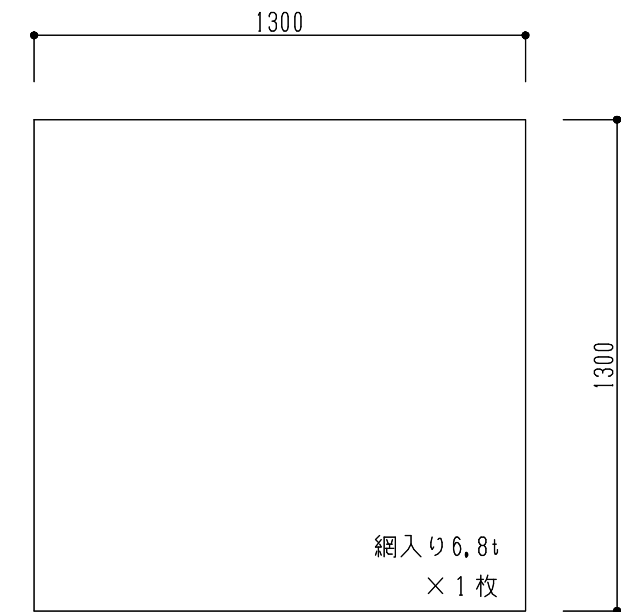

シリーズ：TD1
 (上下可動) 1300×1300タイプ
 図面名：外観姿図
 NSコード：NSD

- △ は排水穴位置を示す
- ▲ はケーシング位置を示す
4ヶ所中1ヶ所に設定
- アンカー数量 8ヶ所
- アームユニット数 2ヶ所