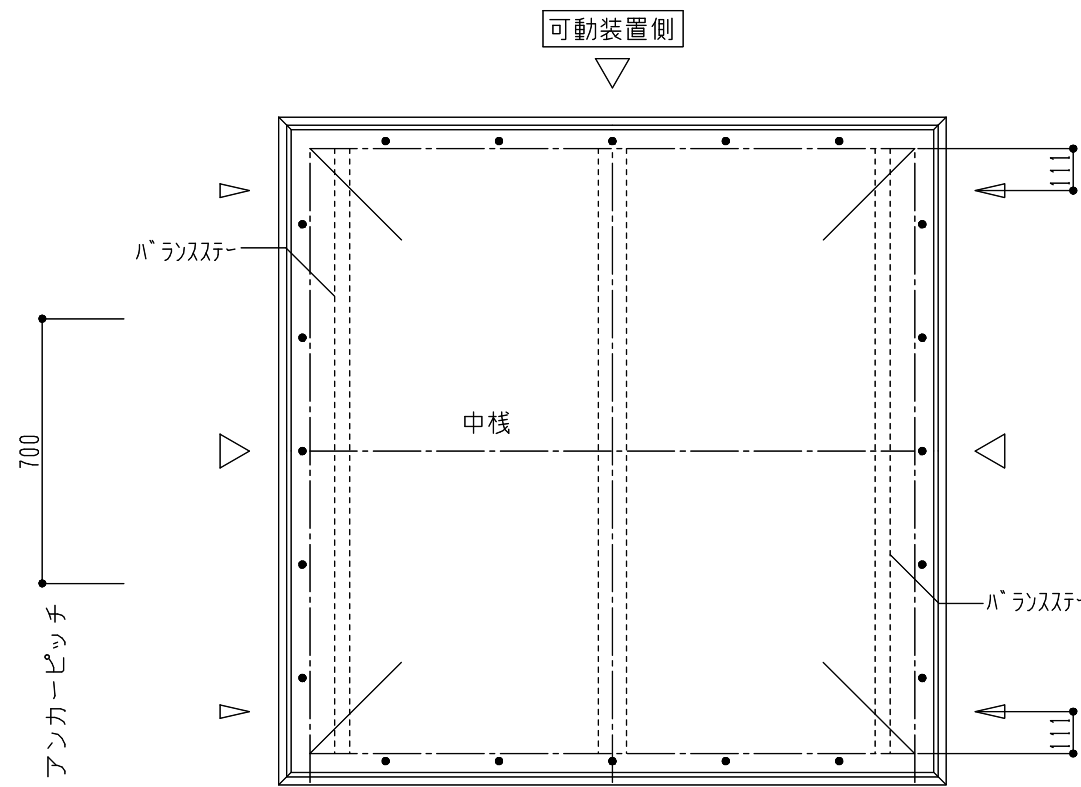

シリーズ：TD1
 (上下可動) 1600×1600タイプ
 図面名：外観姿図
 NSコード：NSD

- △ は排水穴位置を示す
- ▲ はケーシング位置を示す
4ヶ所中1ヶ所に設定
- アンカー数量 10ヶ所
- アームユニット数 4ヶ所