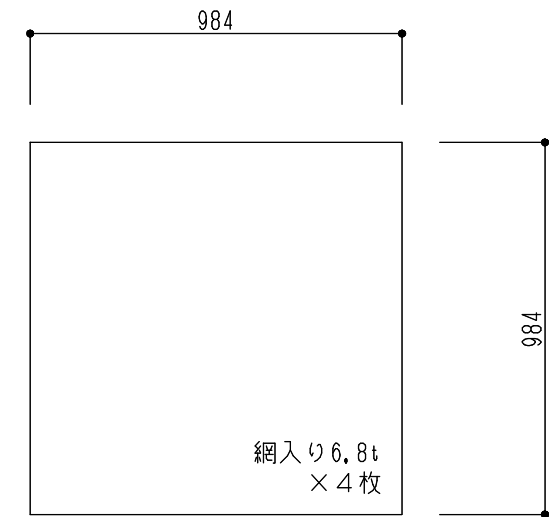

シリーズ：TD1  
 (上下可動) 2000×2000タイプ  
 図面名：外観姿図  
 NSコード：NSD

- △ は排水穴位置を示す
- ▲ はケーシング位置を示す  
4ヶ所中1ヶ所に設定
- アンカー数量 12ヶ所
- アームユニット数 4ヶ所