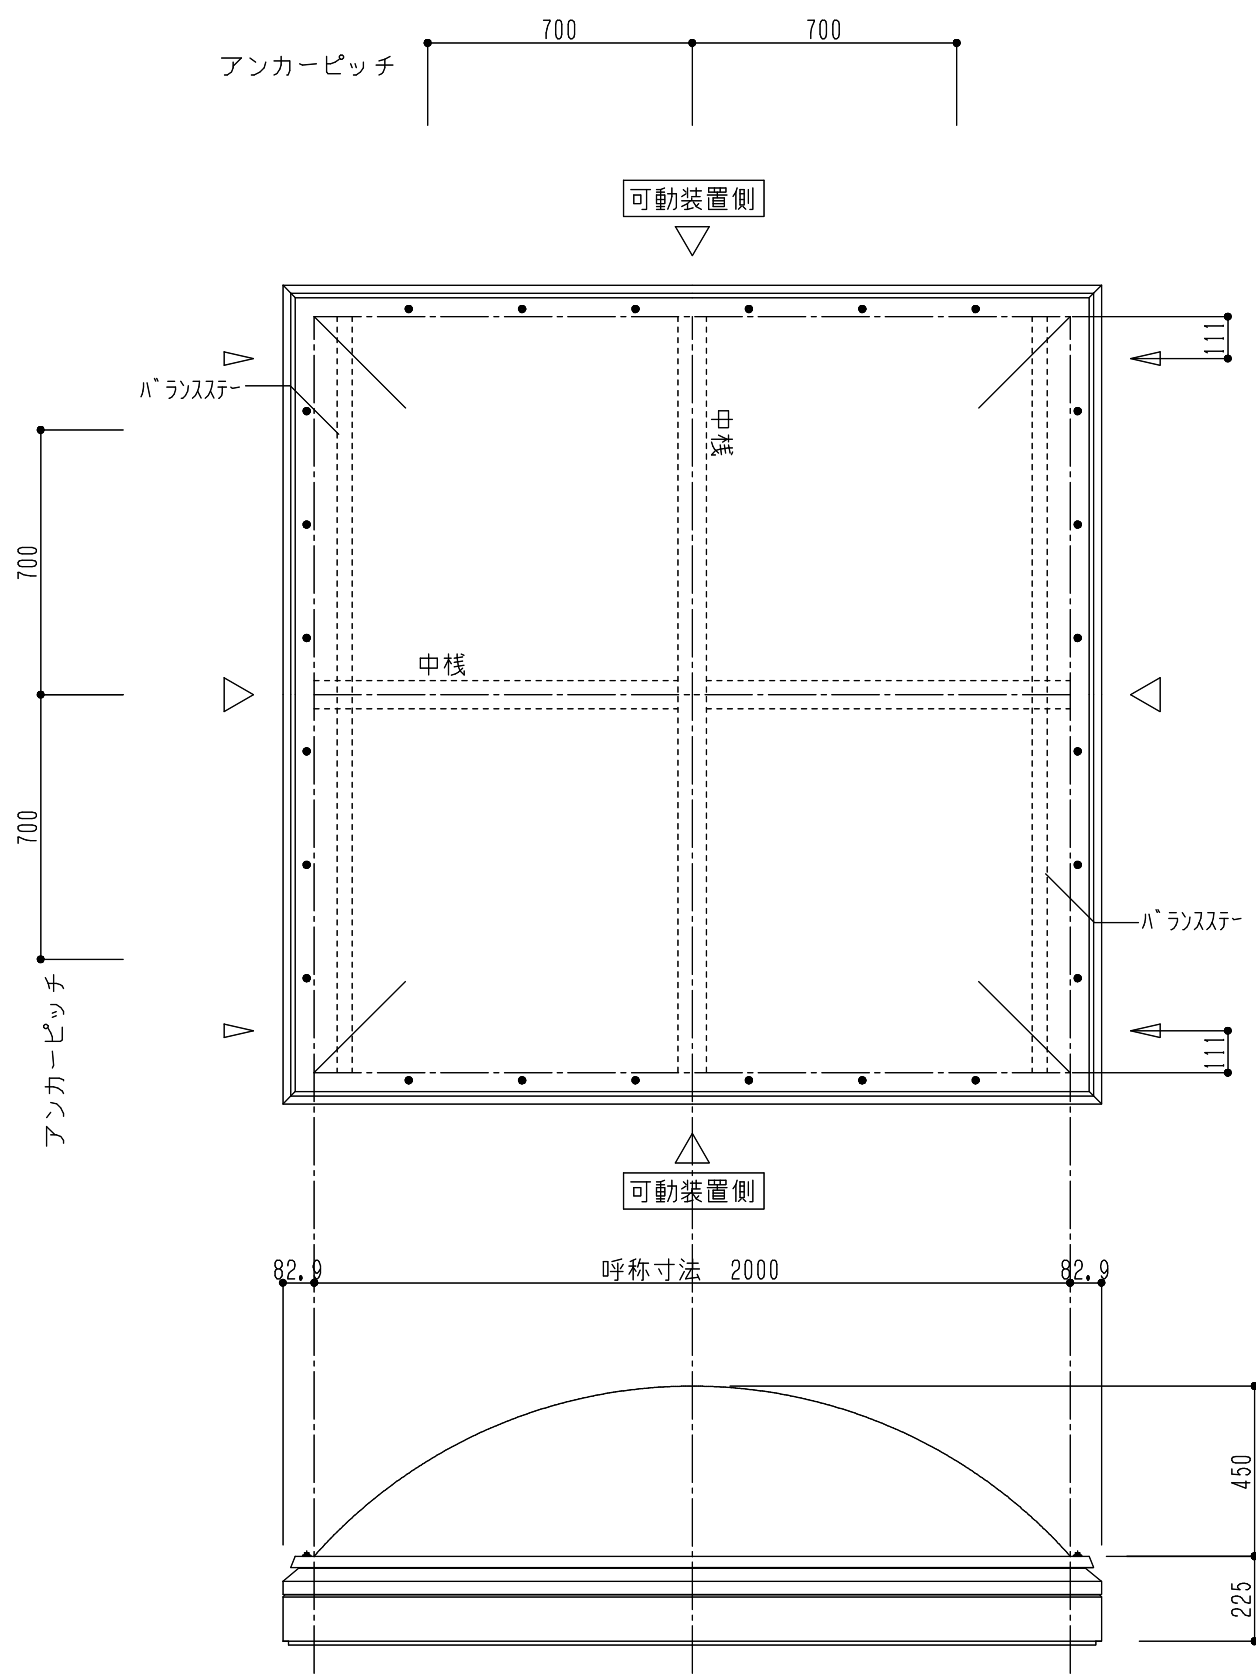

シリーズ：TD1  
 (上下可動) 2000×2000タイプ  
 図面名：外観姿図  
 NSコード：NSD

- △ は排水穴位置を示す
- ▲ はケーシング位置を示す  
4ヶ所中1ヶ所に設定
- アンカー数量 12ヶ所
- アームユニット数 4ヶ所