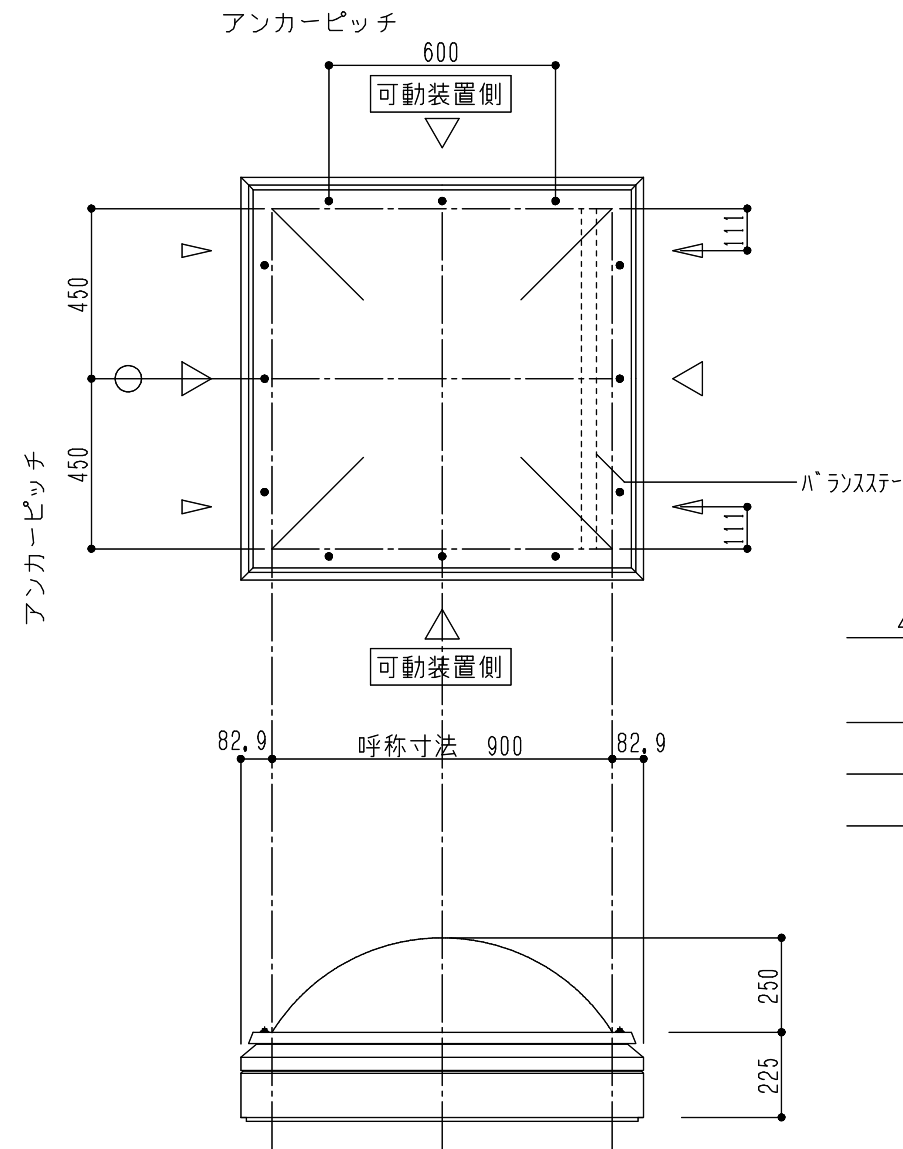

シリーズ：TD1
 (上下可動) 900×900タイプ
 図面名：外観姿図
 NSコード：NSD

△ は排水穴位置を示す

△ はケーシング位置を示す
 4ヶ所中1ヶ所に設定

アンカー数量 6ヶ所

アームユニット数 2ヶ所