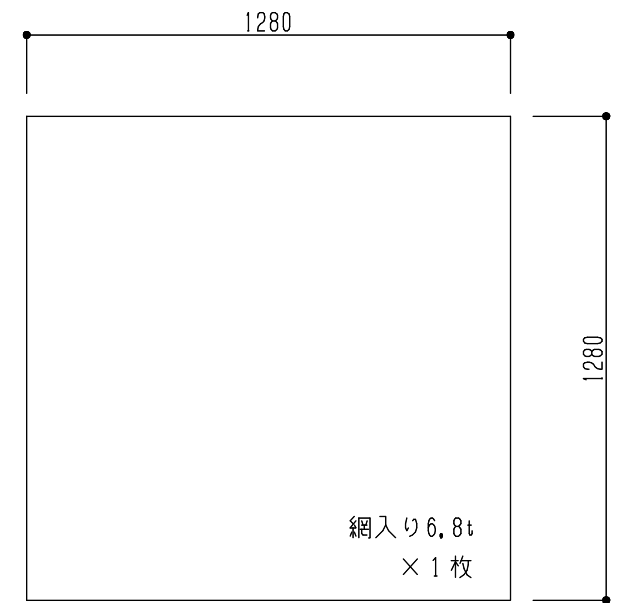

シリーズ：TD2
 (上下可動) 1300×1300タイプ
 図面名：外観姿図
 NSコード：NSDZ

- △ は排水穴位置を示す
- △ はケーシング位置を示す
4ヶ所中1ヶ所に設定
- アンカー数量 8ヶ所
- アームユニット数 2ヶ所