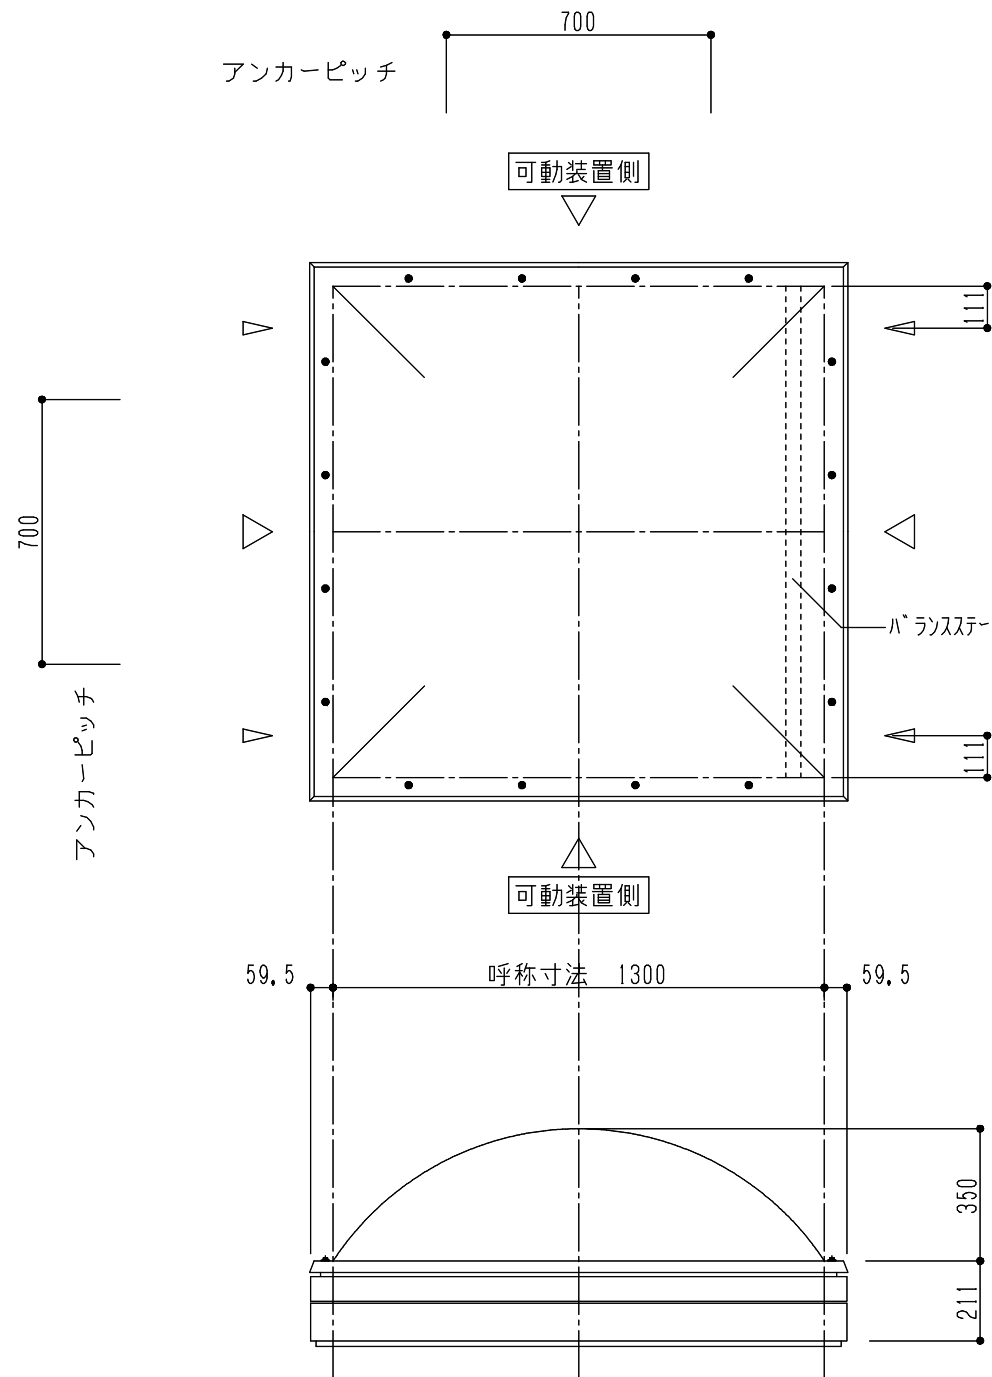

シリーズ：TD2
 (上下可動) 1300×1300タイプ
 図面名：外観姿図
 NSコード：NSDZ

- △ は排水穴位置を示す
- △ はケーシング位置を示す
4ヶ所中1ヶ所に設定
- アンカー数量 8ヶ所
- アームユニット数 2ヶ所