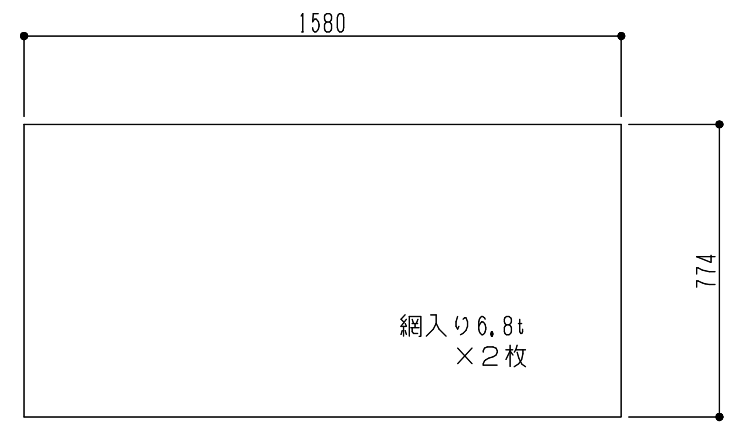

シリーズ：TD2
 (上下可動) 1600×1600タイプ
 図面名：外観姿図
 NSコード：NSDZ

- △ は排水穴位置を示す
- ▲ はケーシング位置を示す
4ヶ所中1ヶ所に設定
- アンカー数量 10ヶ所
- アームユニット数 4ヶ所