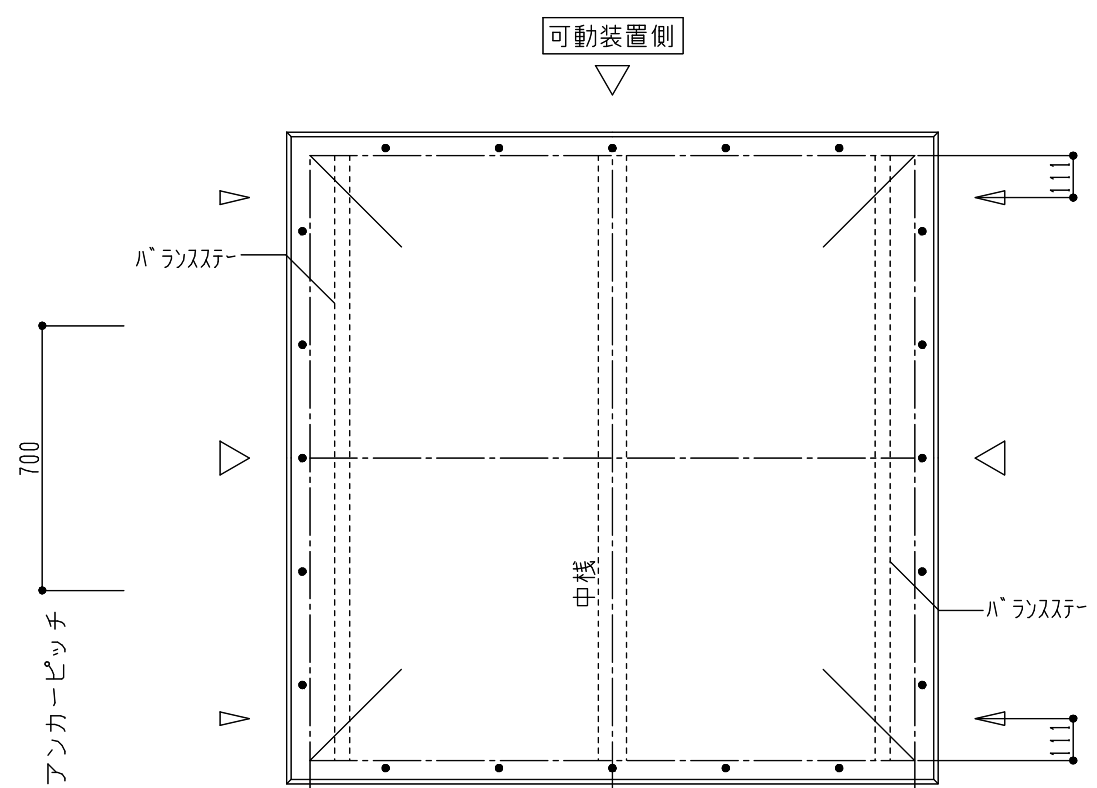

シリーズ：TD2
 (上下可動) 1600×1600タイプ
 図面名：外観姿図
 NSコード：NSDZ

- △ は排水穴位置を示す
- ▲ はケーシング位置を示す
4ヶ所中1ヶ所に設定
- アンカー数量 10ヶ所
- アームユニット数 4ヶ所