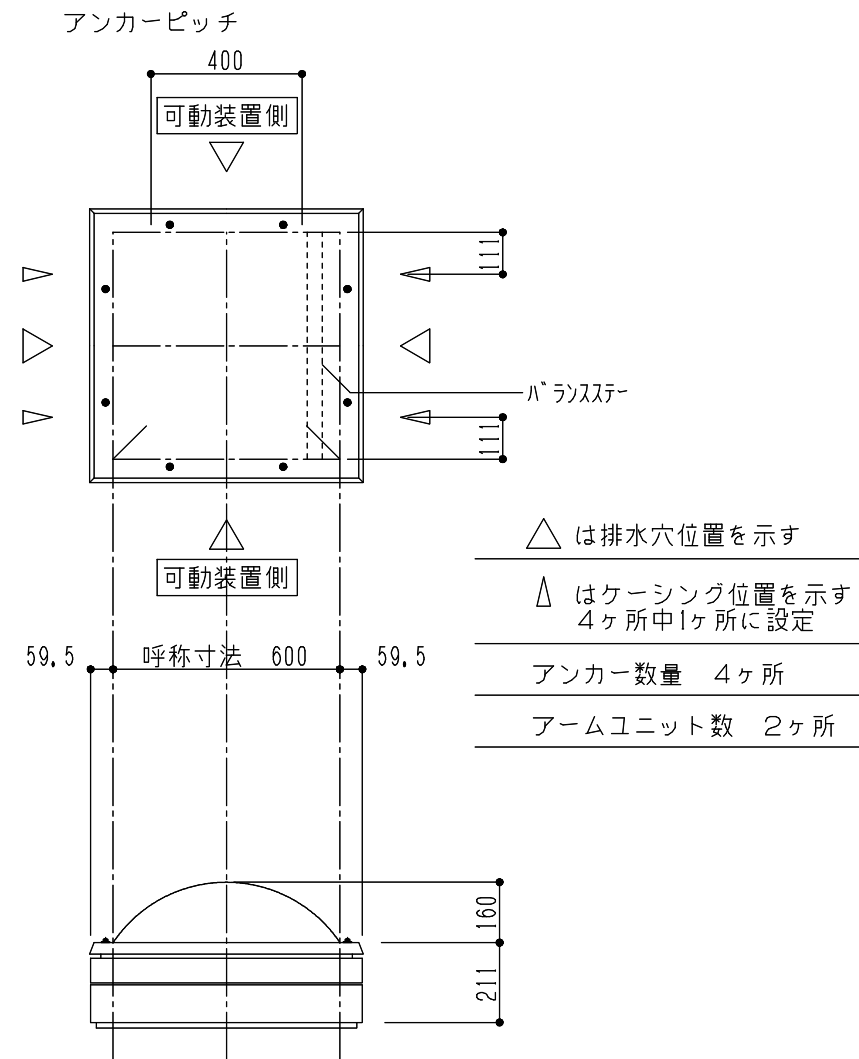

シリーズ：TD2
 (上下可動) 600×600タイプ
 図面名：外観姿図
 NSコード：NSDZ

△ は排水穴位置を示す
 △ はケーシング位置を示す
 4ヶ所中1ヶ所に設定
 アンカー数量 4ヶ所
 アームユニット数 2ヶ所