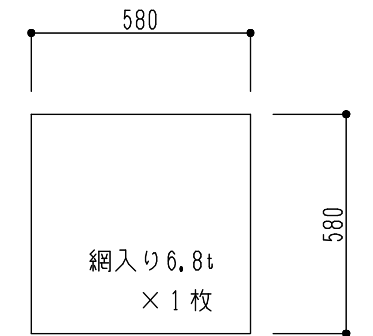

シリーズ：TD2
 (上下可動) 600×600タイプ
 図面名：外観姿図
 NSコード：NSDZ

△ は排水穴位置を示す
 △ はケーシング位置を示す
 4ヶ所中1ヶ所に設定
 アンカー数量 4ヶ所
 アームユニット数 2ヶ所