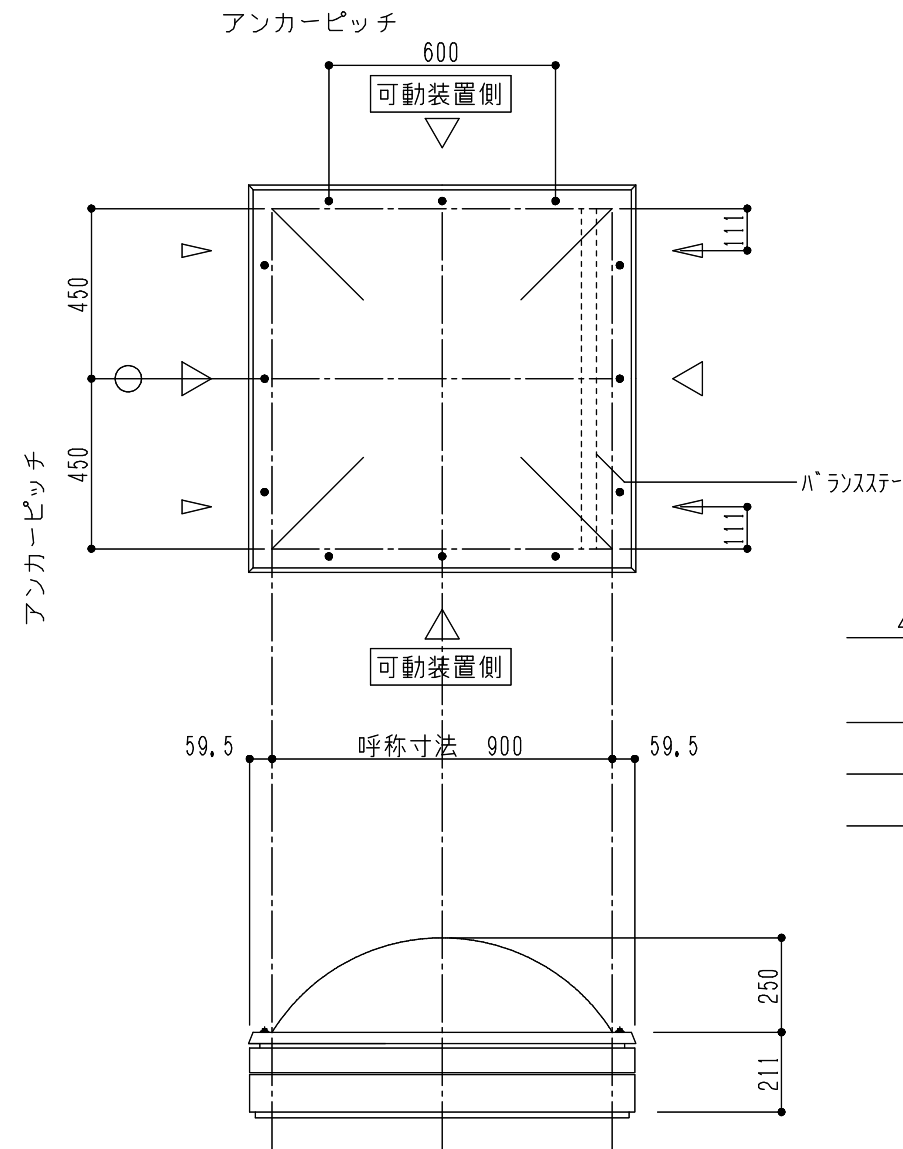

シリーズ：TD2
 (上下可動) 900×900タイプ
 図面名：外観姿図
 NSコード：NSDZ

△ は排水穴位置を示す

△ はケーシング位置を示す
 4ヶ所中1ヶ所に設定

アンカー数量 6ヶ所

アームユニット数 2ヶ所