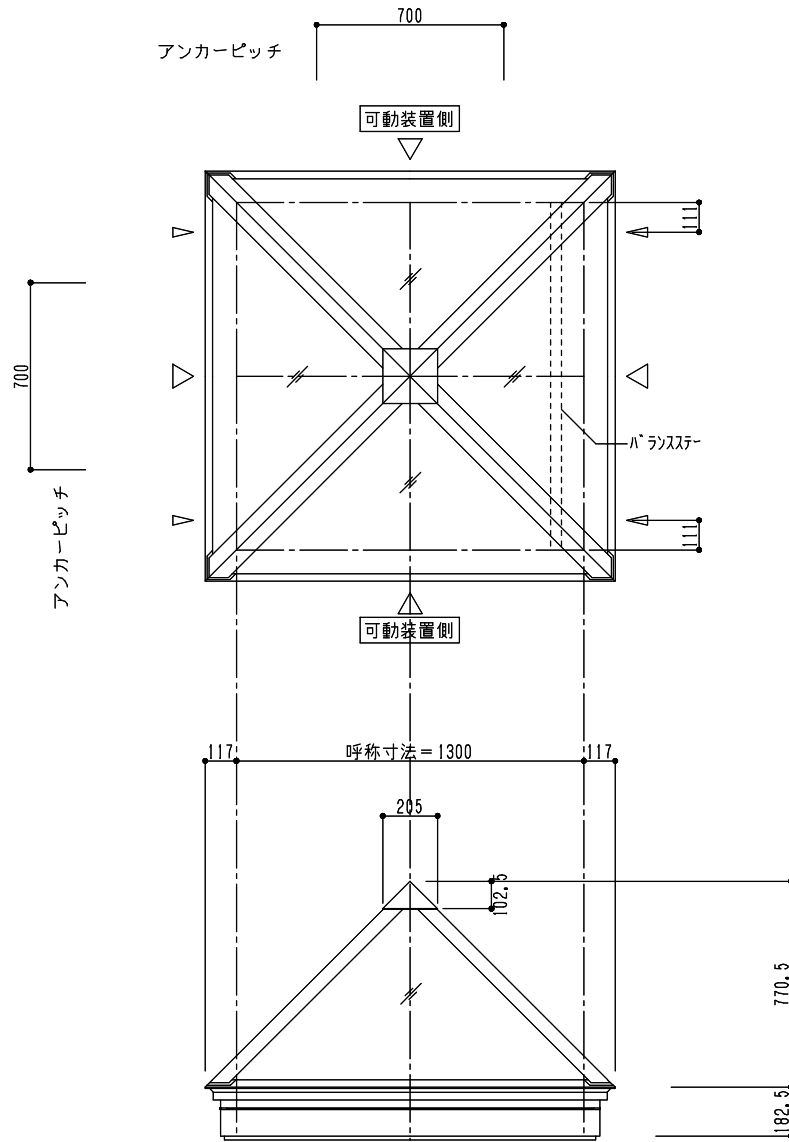

シリーズ：TF24  
 四角錐（上下可動）1300×1300タイプ  
 図面名：外觀姿図  
 NSコード：NS4CZ

- △ は排水穴位置を示す
- ▲ はケーシング位置を示す  
4ヶ所中1ヶ所に設定
- アンカー数量 8ヶ所
- アームユニット数 2ヶ所