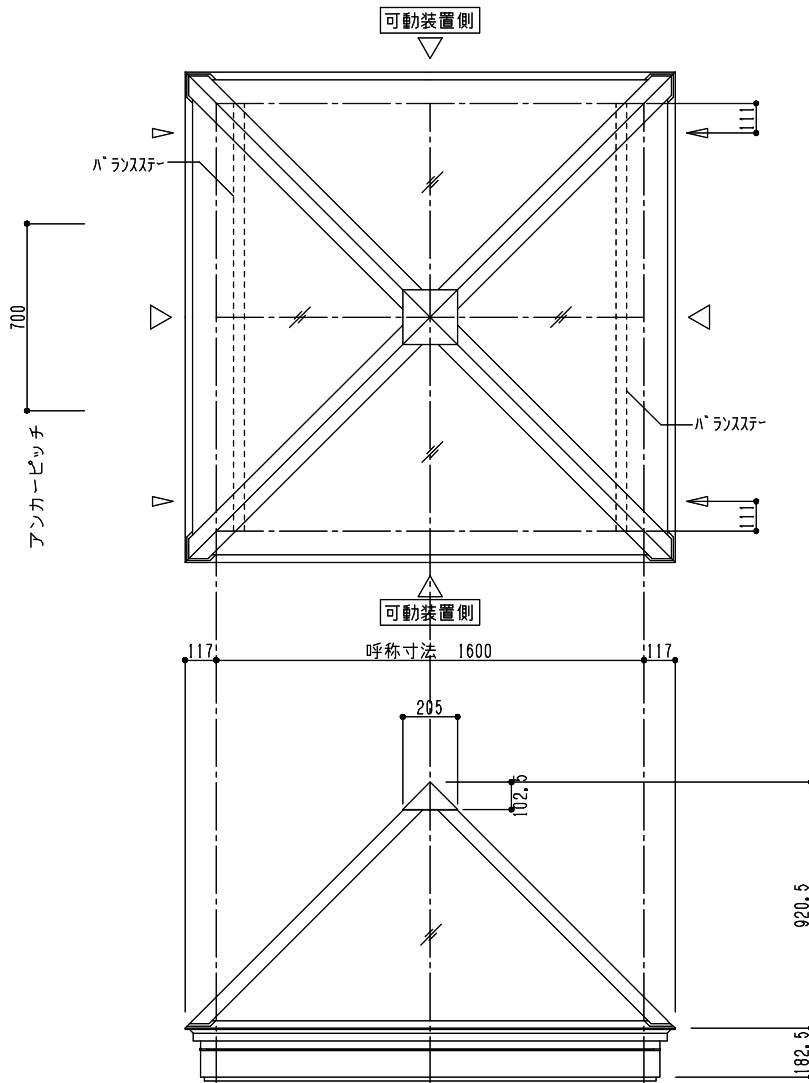

アンカーピッチ 600 600

シリーズ：TF24
 四角錐（上下可動）1600×1600タイプ
 図面名：外観姿図

NSコード：NS4CZ

△ は排水穴位置を示す
 ▲ はケーシング位置を示す
 4ヶ所中1ヶ所に設定
 アンカー数量 10ヶ所
 アームユニット数 4ヶ所