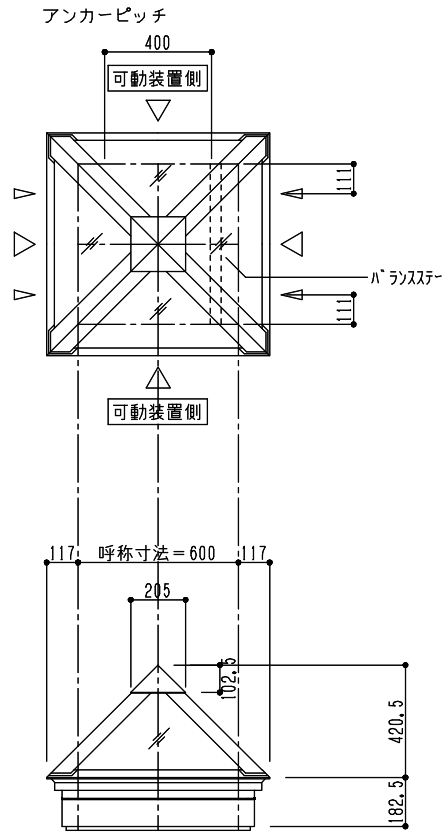

シリーズ：TF24
 四角錐（上下可動）600×600タイプ
 図面名：外観姿図
 NSコード：NS4CZ

△ は排水穴位置を示す

△ はケーシング位置を示す
4ヶ所中1ヶ所に設定

アンカー数量 4ヶ所

アームユニット数 2ヶ所