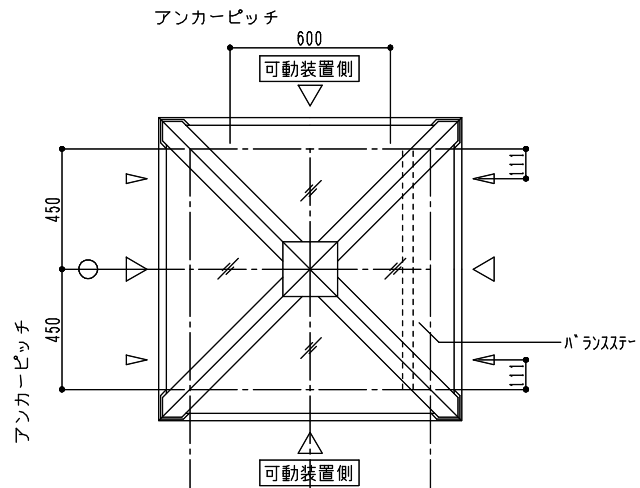

シリーズ：TF24  
 四角錐（上下可動）900×900タイプ  
 図面名：外観姿図  
 NSコード：NS4CZ

△ は排水穴位置を示す

▲ はケーシング位置を示す  
 4ヶ所中1ヶ所に設定

アンカー数量 6ヶ所

アームユニット数 2ヶ所