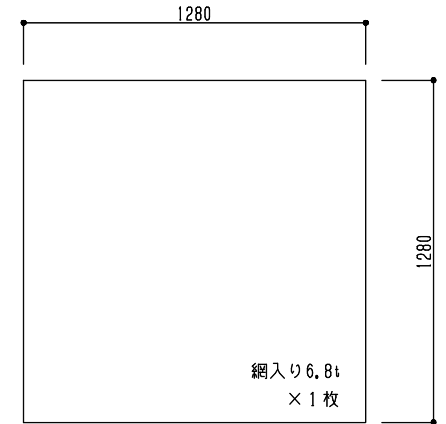

シリーズ：TF2F
 (上下可動) 1300×1300タイプ
 図面名：外観姿図

NSコード：NSFZ

- △ は排水穴位置を示す
- △ はケーシング位置を示す
4ヶ所中1ヶ所に設定
- アンカー数量 8ヶ所
- アームユニット数 2ヶ所