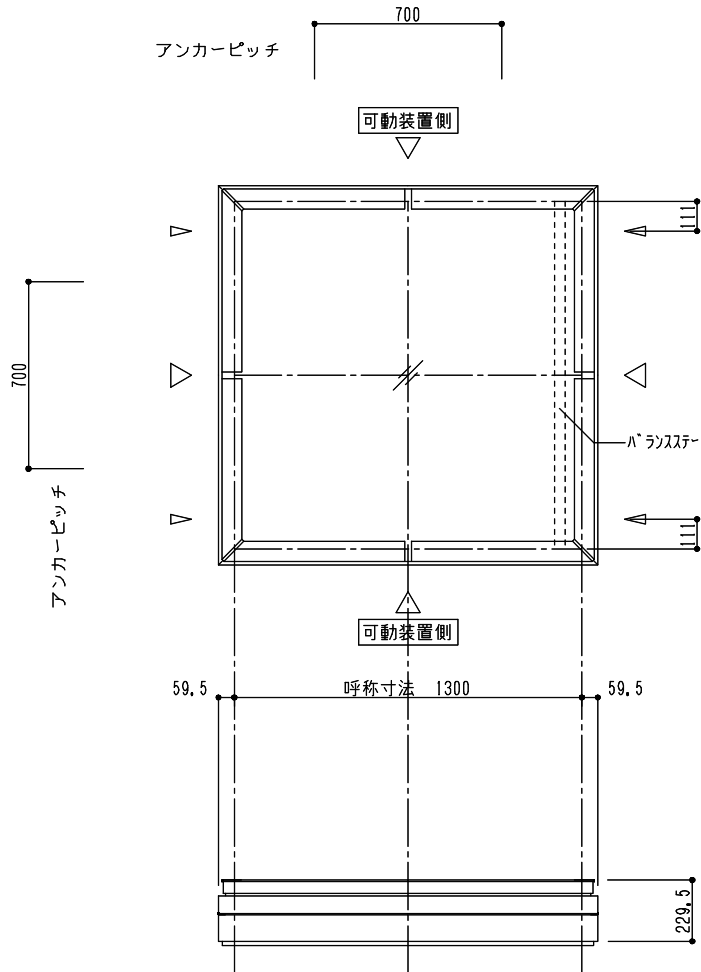

シリーズ：TF2F
 (上下可動) 1300×1300タイプ
 図面名：外観姿図

NSコード：NSFZ

- △ は排水穴位置を示す
- △ はケーシング位置を示す
4ヶ所中1ヶ所に設定
- アンカー数量 8ヶ所
- アームユニット数 2ヶ所